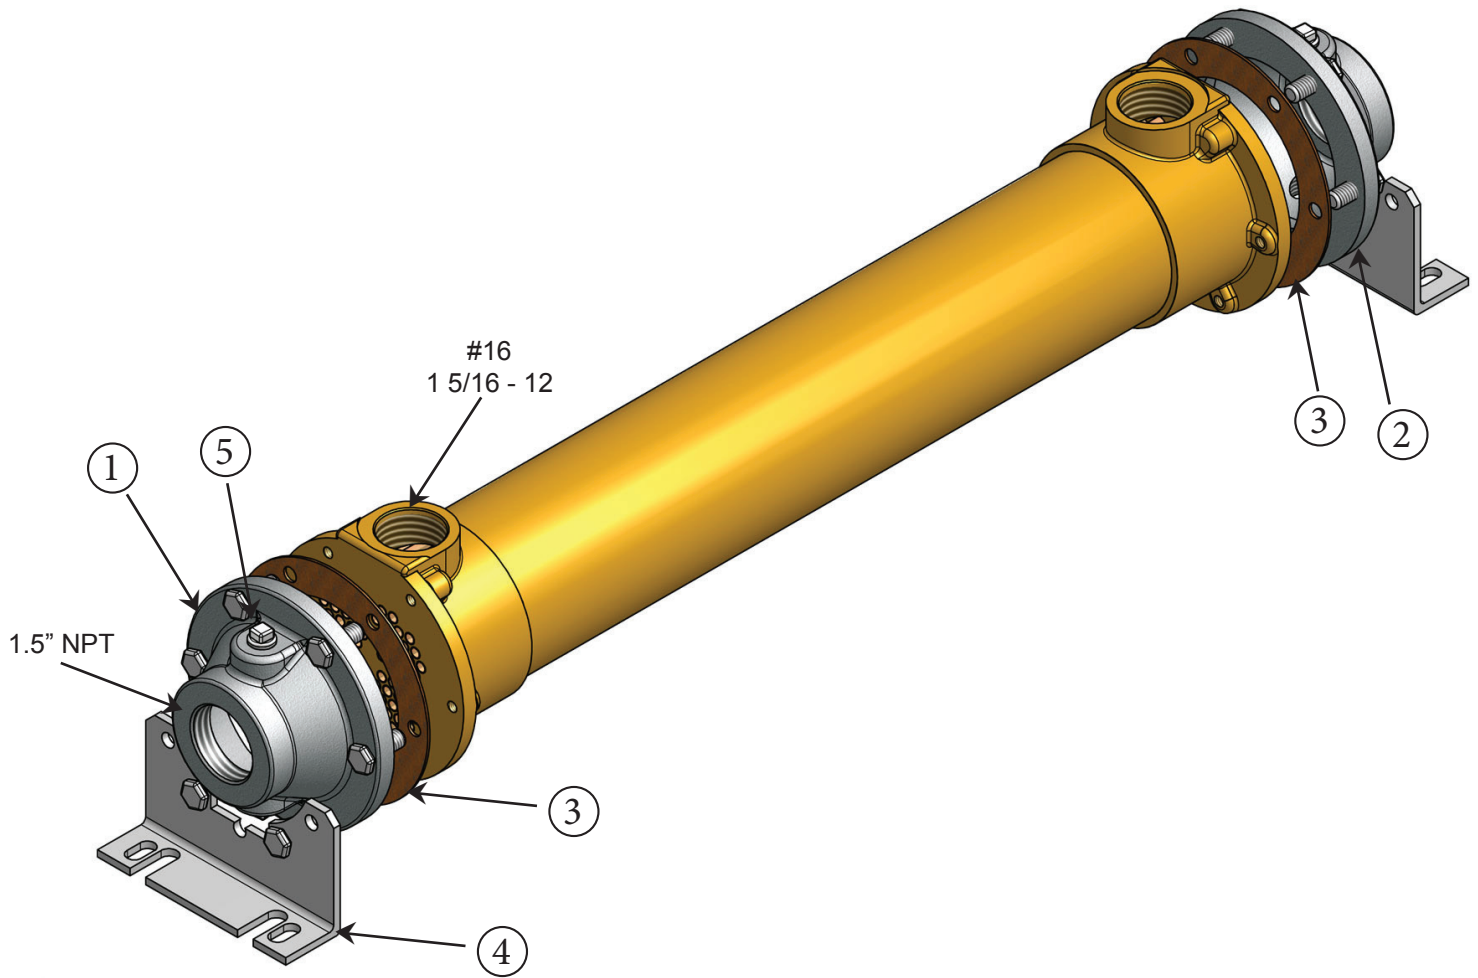

# SAE-700-SP Parts List

<u>Item</u>	<u>Description</u>	<u>Material</u>	<u>Part Number</u>	<u>Stock</u>
1.	End Bonnet / In-Out	Cast Iron	202-0002	Yes
2.	End Bonnet / In-Out	Cast Iron	202-0002	Yes
1.	End Bonnet / In-Out	Cast Bronze	202-0024	Yes
2.	End Bonnet / In-Out	Cast Bronze	202-0024	Yes
1.	End Bonnet / In-Out	Stainless Steel	202-0034	Yes
2.	End Bonnet / In-Out	Stainless Steel	202-0034	Yes
3.	Gasket / Front-Back	Hypalon (CORK COMPOSITE)	302-1002	Yes
3.	Gasket / Front-Back	High Temp.(DURLON 8500)	302-1080	Yes
4.	Foot Bracket	Steel	202-0007	Yes
5.	Zinc Anode	Brass Fitting, Zinc Rod	301-0008	Yes