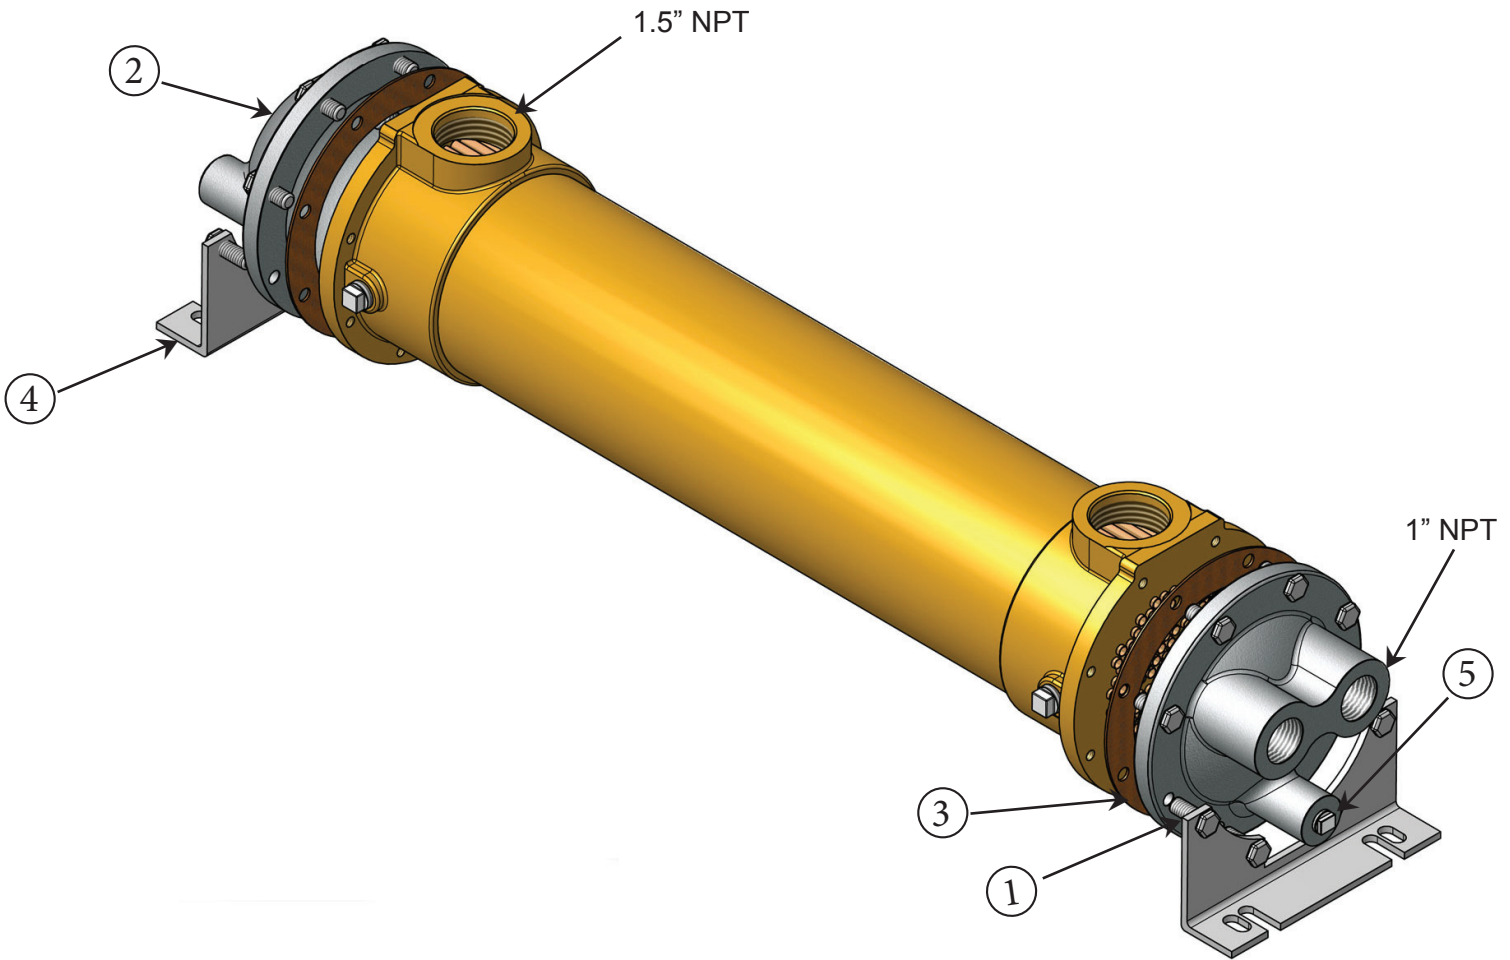

# SAE-1000-FP Parts List

<u>Item</u>	<u>Description</u>	<u>Material</u>	<u>Part Number</u>	<u>Stock</u>
1.	End Bonnet / In-Out	Cast Iron	203-0005	Yes
2.	End Bonnet / Return	Cast Iron	203-0006	Yes
1.	End Bonnet / In-Out	Cast Bronze	203-0019	Yes
2.	End Bonnet / Return	Cast Bronze	203-0020	Yes
1.	End Bonnet / In-Out	Stainless Steel	203-0042	Yes
2.	End Bonnet / Return	Stainless Steel	203-0043	Yes
3.	Gasket / Front-Back	Hypalon (CORK COMPOSITE)	302-1003	Yes
3.	Gasket / Front-Back	High Temp.(DURLON 8500)	302-1013	Yes
4.	Foot Bracket	Steel	203-0087	Yes
5.	Zinc Anode	Brass Fitting, Zinc Rod	301-0004	Yes