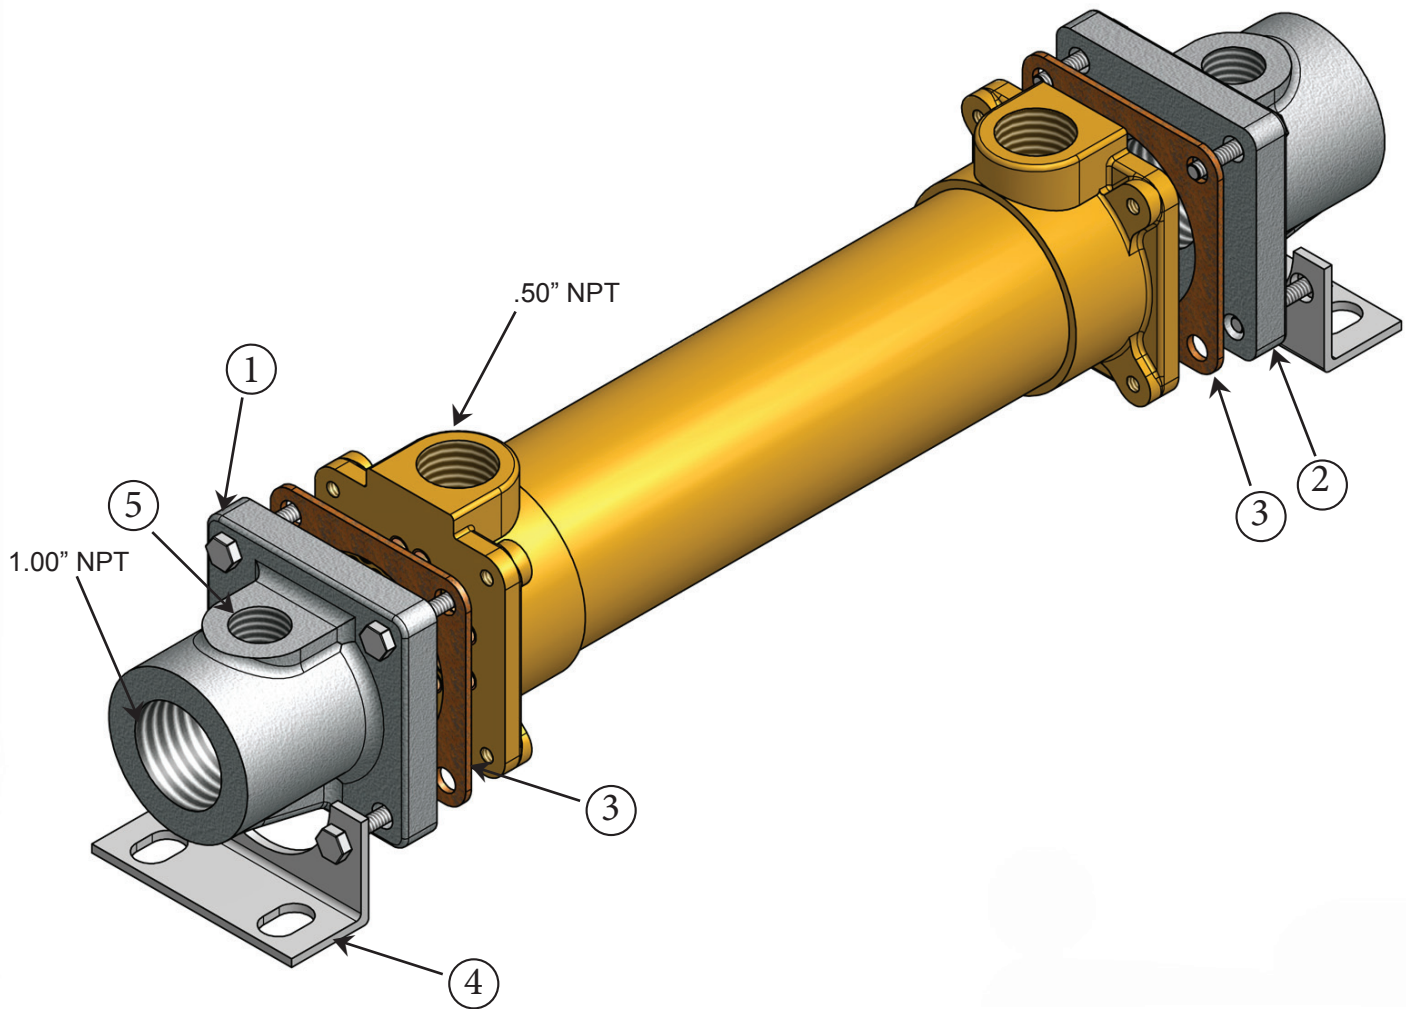

AB-400-SP-L Parts List

<u>Item</u>	<u>Description</u>	<u>Material</u>	<u>Part Number</u>	<u>Stock</u>
1.	End Bonnet / In-Out	Cast Iron	201-0012	Yes
2.	End Bonnet / In-Out	Cast Iron	201-0012	Yes
1.	End Bonnet / In-Out	Cast Bronze	201-0017	Yes
2.	End Bonnet / In-Out	Cast Bronze	201-0017	Yes
1.	End Bonnet / In-Out	Stainless Steel	201-0019	Yes
2.	End Bonnet / In-Out	Stainless Steel	201-0019	Yes
3.	Gasket / Front-Back	Hypalon (CORK COMPOSITE)	302-1001	Yes
3.	Gasket / Front-Back	High Temp.(DURLON 8500)	302-1011	Yes
4.	Foot Bracket	Steel	201-0003	Yes
5.	Zinc Anode	Brass Fitting, Zinc Rod	301-0004	Yes