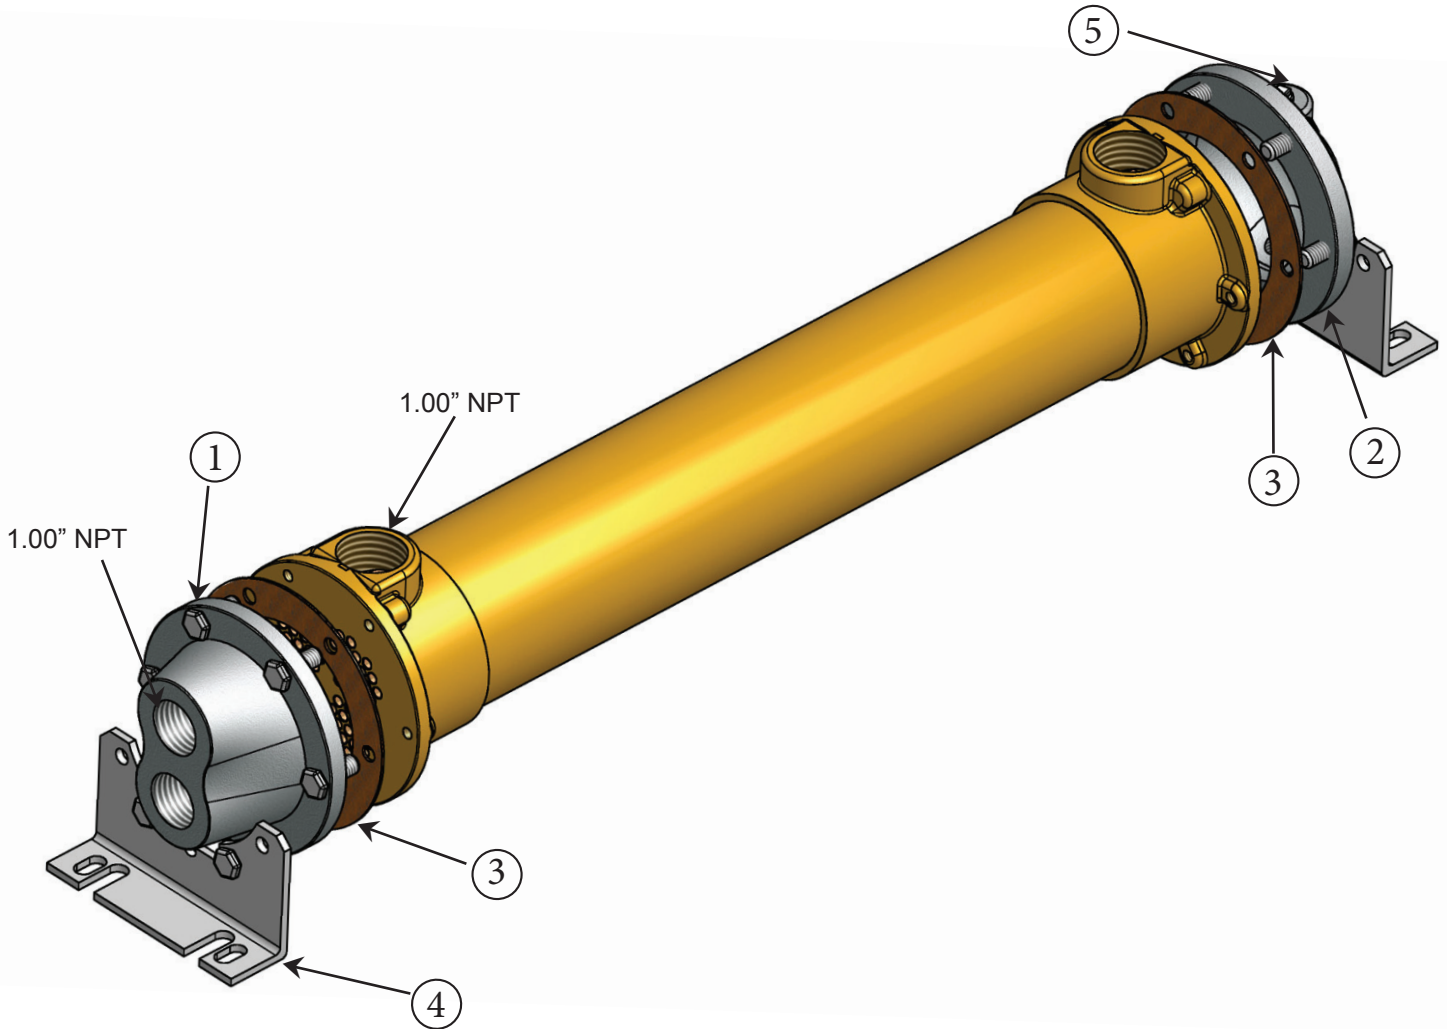

AB-700-TP Parts List

<u>Item</u>	<u>Description</u>	<u>Material</u>	<u>Part Number</u>	<u>Stock</u>
1.	End Bonnet / In-Out	Cast Iron	202-0003	Yes
2.	End Bonnet / Return	Cast Iron	202-0004	Yes
1.	End Bonnet / In-Out	Cast Bronze	202-0025	Yes
2.	End Bonnet / Return	Cast Bronze	202-0026	Yes
1.	End Bonnet / In-Out	Stainless Steel	202-0035	Yes
2.	End Bonnet / Return	Stainless Steel	202-0036	Yes
3.	Gasket / Front-Back	Hypalon (CORK COMPOSITE)	302-1002	Yes
3.	Gasket / Front-Back	High Temp. (DURLON 8500)	302-1080	Yes
4.	Foot Bracket	Steel	202-0008	Yes
5.	Zinc Anode	Brass Fitting, Zinc Rod	301-0004	Yes