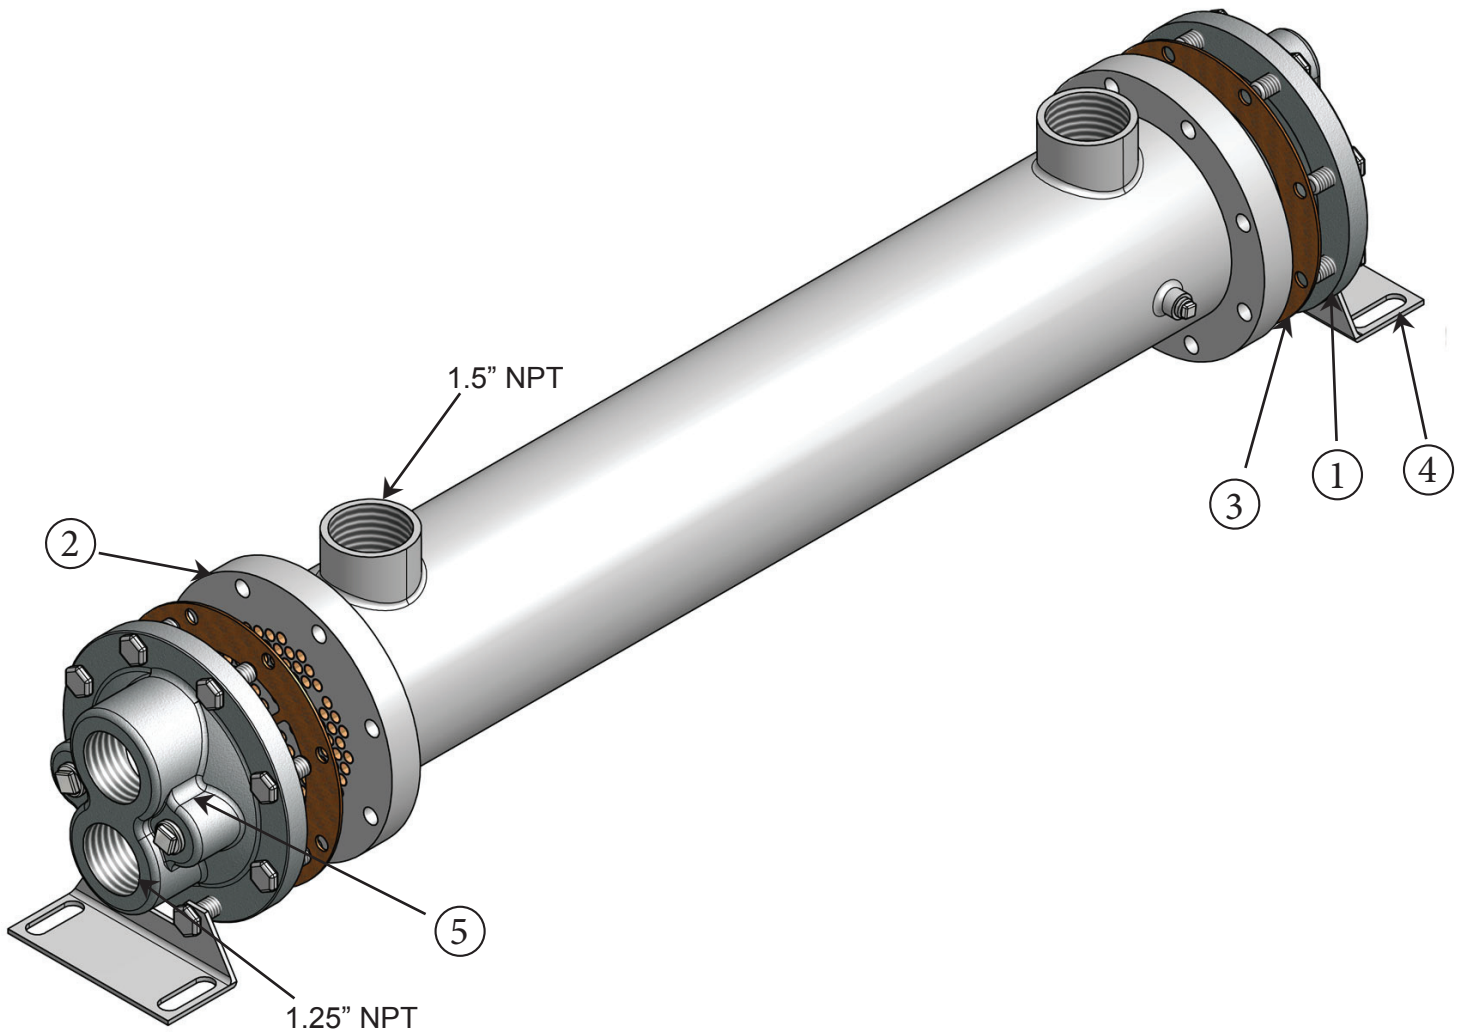

CS-800-TP Parts List

<u>Item</u>	<u>Description</u>	<u>Material</u>	<u>Part Number</u>	<u>Stock</u>
1.	End Bonnet / In-Out	Cast Iron	207-0008	Yes
2.	End Bonnet / Return	Cast Iron	207-0009	Yes
1.	End Bonnet / In-Out	Cast Bronze	207-0013	Yes
2.	End Bonnet / Return	Cast Bronze	207-0014	Yes
1.	End Bonnet / In-Out	Stainless Steel	207-0018	Yes
2.	End Bonnet / Return	Stainless Steel	207-0019	Yes
3.	Gasket / Front-Back	Hypalon (CORK COMPOSITE)	302-1019	Yes
3.	Gasket / Front-Back	High Temp.(DURLON 8500)	302-1017	Yes
4.	Foot Bracket	Steel	207-0043	Yes
5.	Zinc Anode	Brass Fitting, Zinc Rod	301-0004	Yes