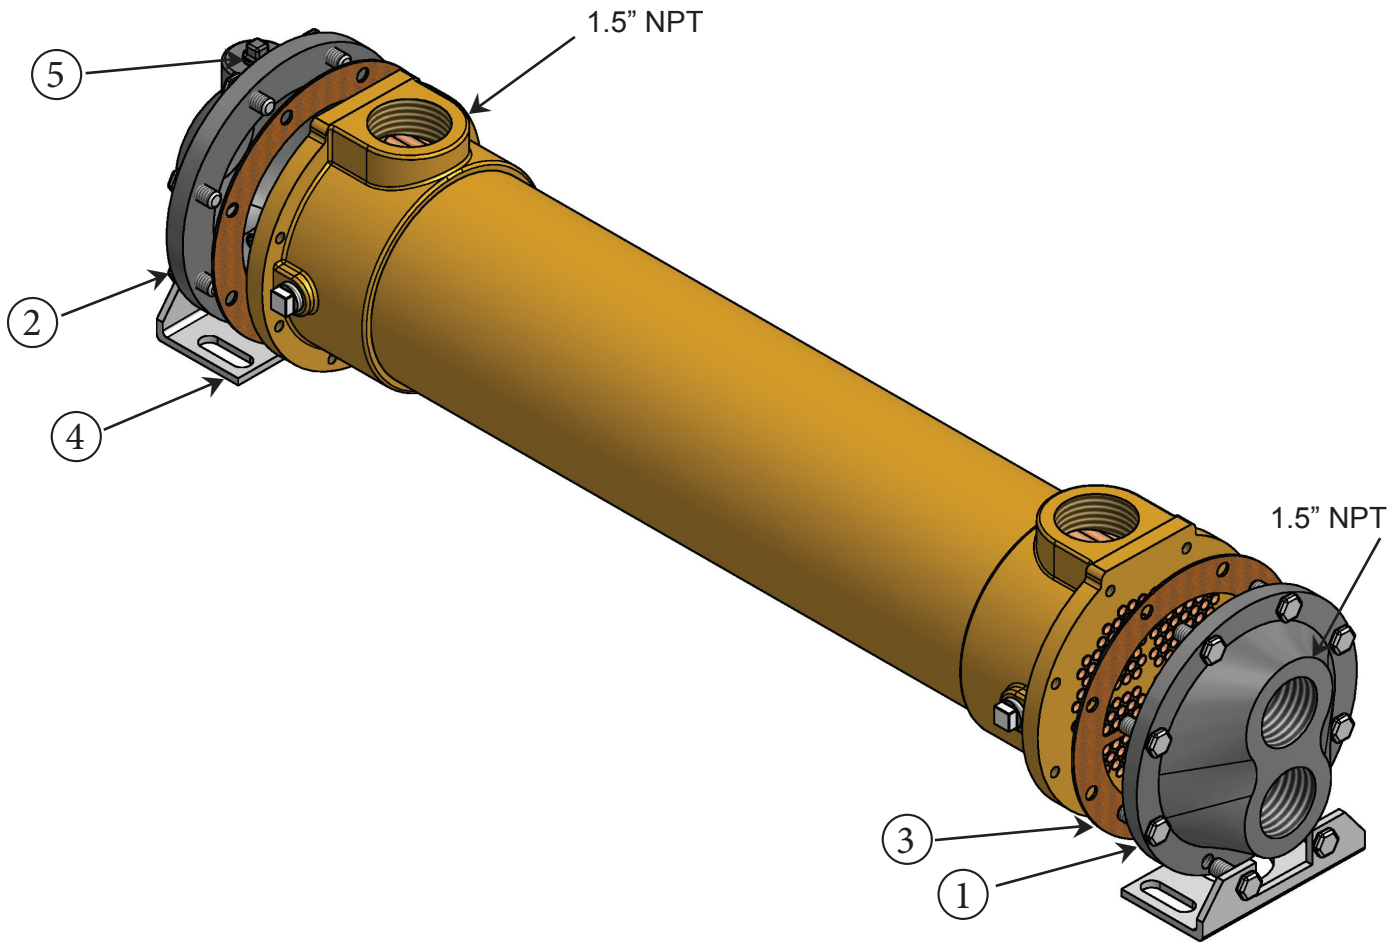

# AA-1036-TP Parts List

<u>Item</u>	<u>Description</u>	<u>Material</u>	<u>Part Number</u>	<u>Stock</u>
1.	End Bonnet / In-Out	Cast Iron	203-0003	Yes
2.	End Bonnet / Return	Cast Iron	203-0004	Yes
1.	End Bonnet / In-Out	Cast Bronze	203-0017	Yes
2.	End Bonnet / Return	Cast Bronze	203-0018	Yes
1.	End Bonnet / In-Out	Stainless Steel	203-0040	Yes
2.	End Bonnet / Return	Stainless Steel	203-0041	Yes
3.	Gasket / Front-Back	Hypalon (CORK COMPOSITE)	302-1003	Yes
3.	Gasket / Front-Back	High Temp.,(DURLON 8500)	302-1013	Yes
4.	Foot Bracket	Steel	203-0044	Yes
5.	Zinc Anode	Brass Fitting, Zinc Rod	301-0004	Yes