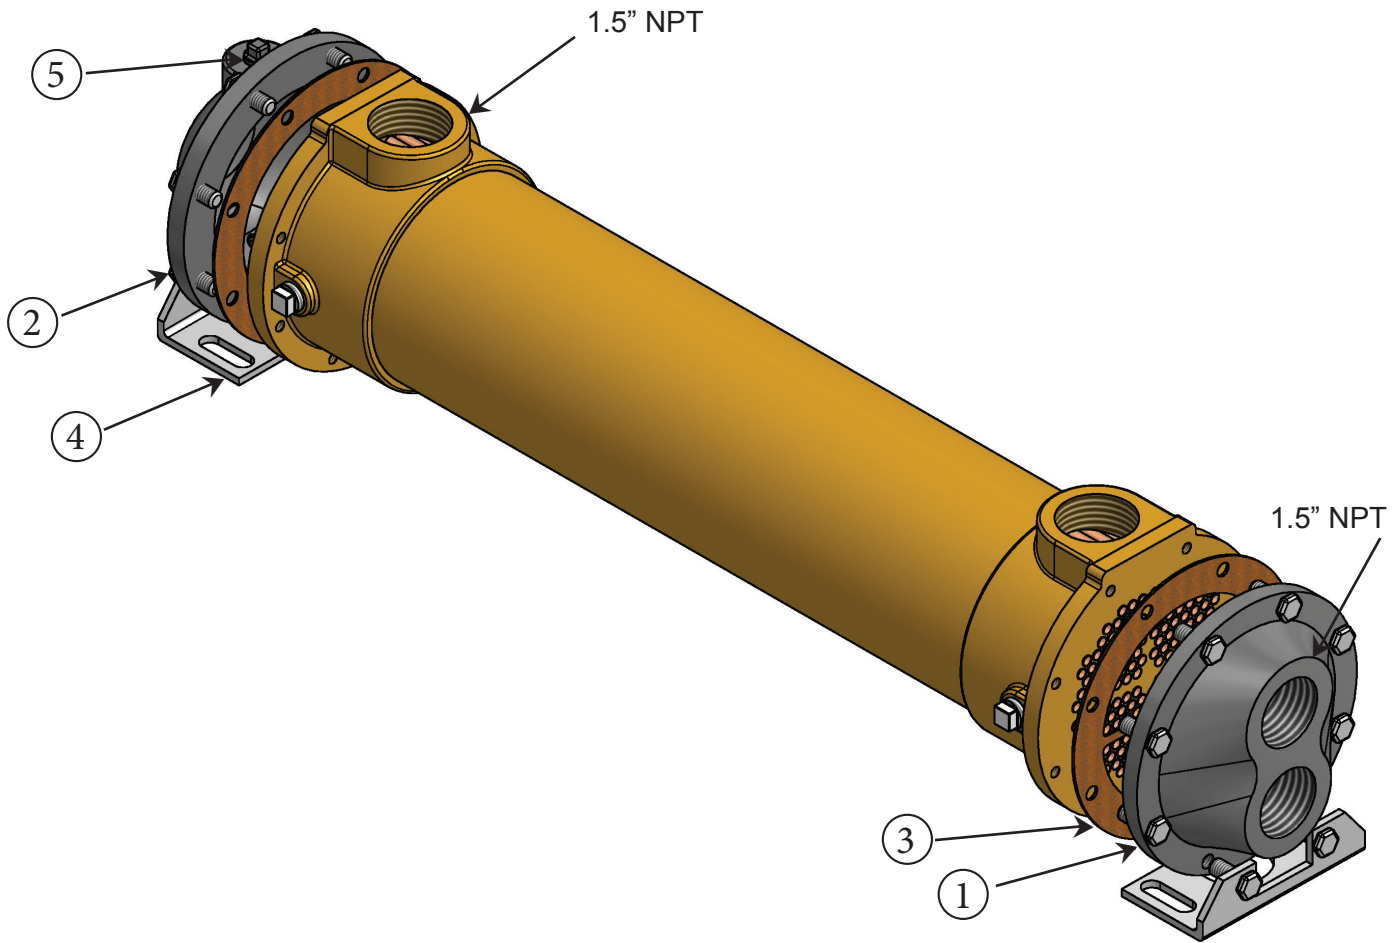

AA-1048-TP Parts List

<u>Item</u>	<u>Description</u>	<u>Material</u>	<u>Part Number</u>	<u>Stock</u>
1.	End Bonnet / In-Out	Cast Iron	203-0003	Yes
2.	End Bonnet / Return	Cast Iron	203-0004	Yes
1.	End Bonnet / In-Out	Cast Bronze	203-0017	Yes
2.	End Bonnet / Return	Cast Bronze	203-0018	Yes
1.	End Bonnet / In-Out	Stainless Steel	203-0040	Yes
2.	End Bonnet / Return	Stainless Steel	203-0041	Yes
3.	Gasket / Front-Back	Hypalon (CORK COMPOSITE)	302-1003	Yes
3.	Gasket / Front-Back	High Temp.(DURLON 8500)	302-1013	Yes
4.	Foot Bracket	Steel	203-0044	Yes
5.	Zinc Anode	Brass Fitting, Zinc Rod	301-0004	Yes