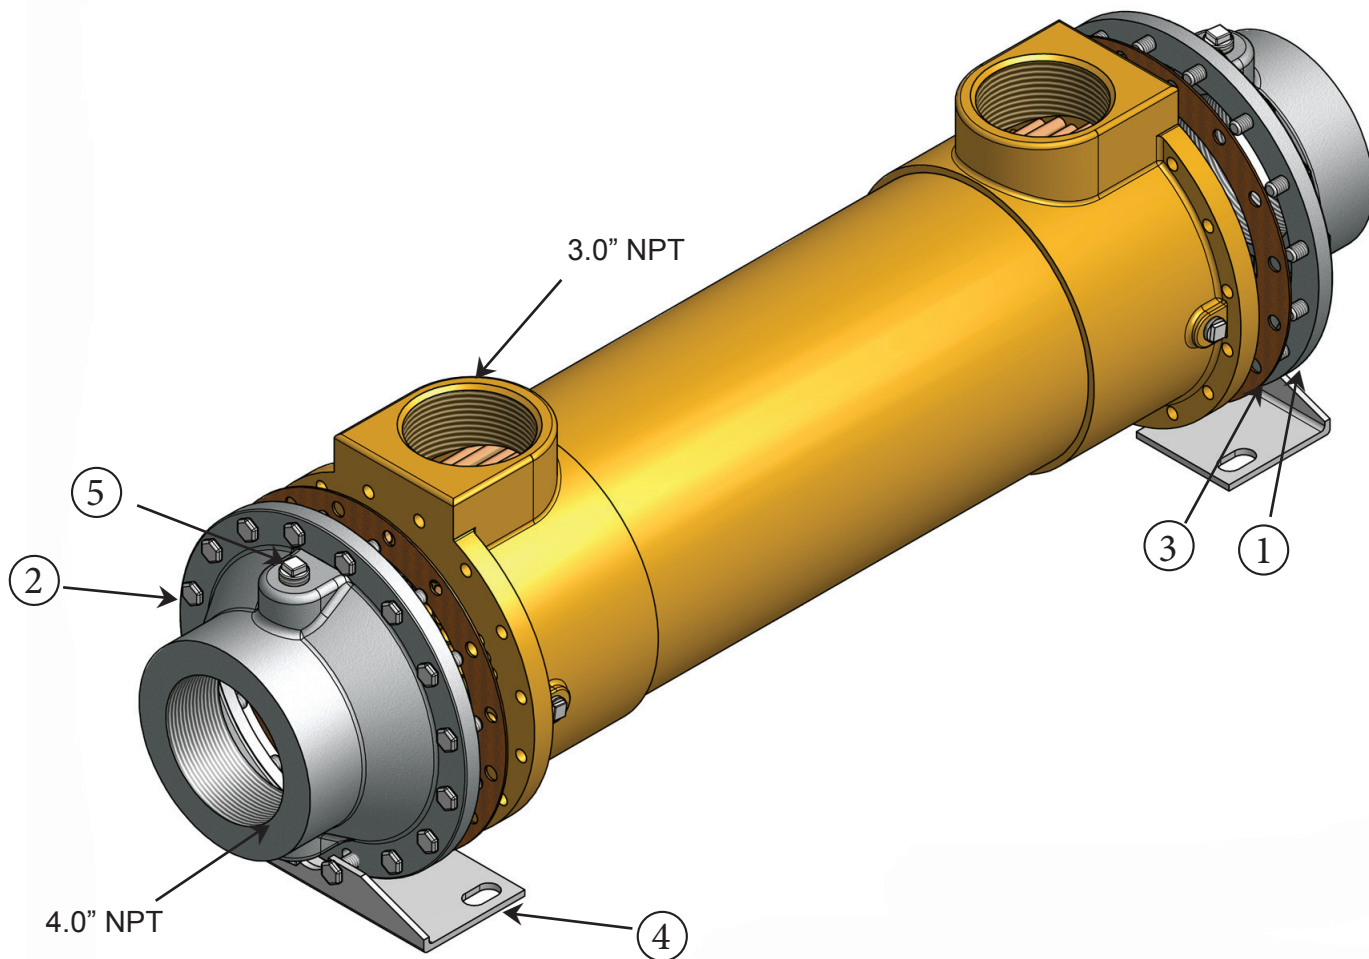

AA-1624-SP Parts List

<u>Item</u>	<u>Description</u>	<u>Material</u>	<u>Part Number</u>	<u>Stock</u>
1.	End Bonnet / In-Out	Cast Iron	205-0275	Yes
2.	End Bonnet / In-Out	Cast Iron	205-0275	Yes
1.	End Bonnet / In-Out	Cast Bronze	205-0278	Yes
2.	End Bonnet / In-Out	Cast Bronze	205-0278	Yes
1.	End Bonnet / In-Out	Stainless Steel	205-0342	Yes
2.	End Bonnet / In-Out	Stainless Steel	205-0342	Yes
3.	Gasket / Front-Back	Hypalon (CORK COMPOSITE)	302-1005	Yes
3.	Gasket / Front-Back	High Temp.(DURLON 8500)	302-1150	Yes
4.	Foot Bracket	Steel	205-0058	Yes
5.	Zinc Anode	Brass Fitting, Zinc Rod	301-0003	Yes