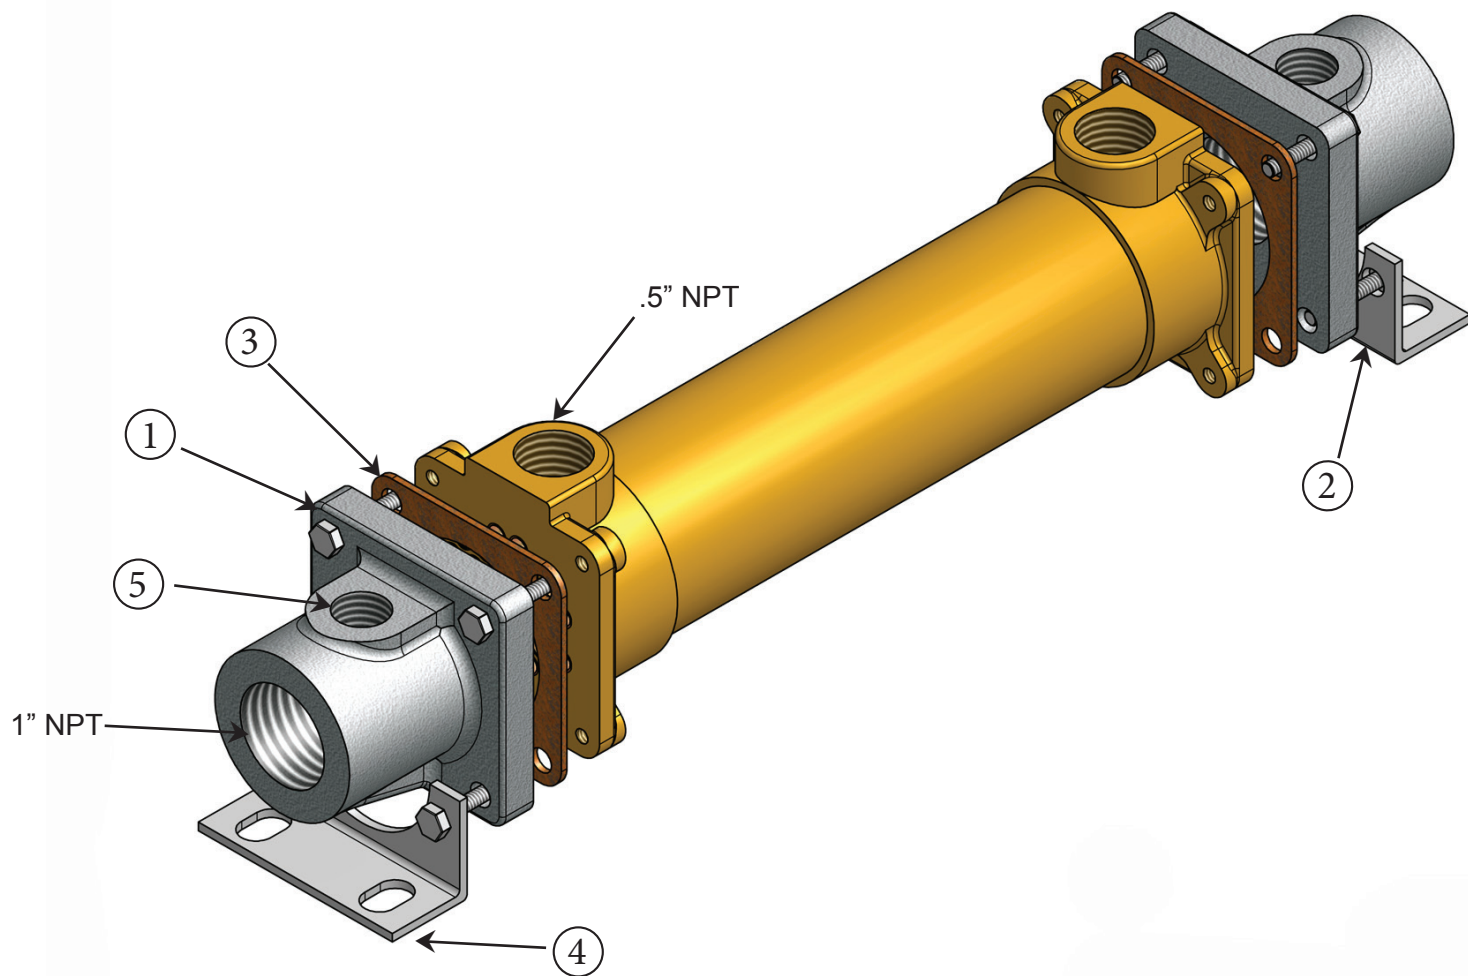

# AA-408-SP Parts List

<u>Item</u>	<u>Description</u>	<u>Material</u>	<u>Part Number</u>	<u>Stock</u>
1.	End Bonnet / In-Out	Cast Iron	201-0012	Yes
2.	End Bonnet / In-Out	Cast Iron	201-0012	Yes
1.	End Bonnet / In-Out	Cast Bronze	201-0017	Yes
2.	End Bonnet / In-Out	Cast Bronze	201-0017	Yes
1.	End Bonnet / In-Out	Stainless Steel	201-0019	Yes
2.	End Bonnet / In-Out	Stainless Steel	201-0019	Yes
3.	Gasket / Front-Back	Hypalon (CORK COMPOSITE)	302-1001	Yes
3.	Gasket / Front-Back	High Temp. (DURLON 8500)	302-1011	Yes
4.	Foot Bracket	Steel	201-0003	Yes
5.	Zinc Anode	Brass Fitting, Zinc Rod	301-0004	Yes