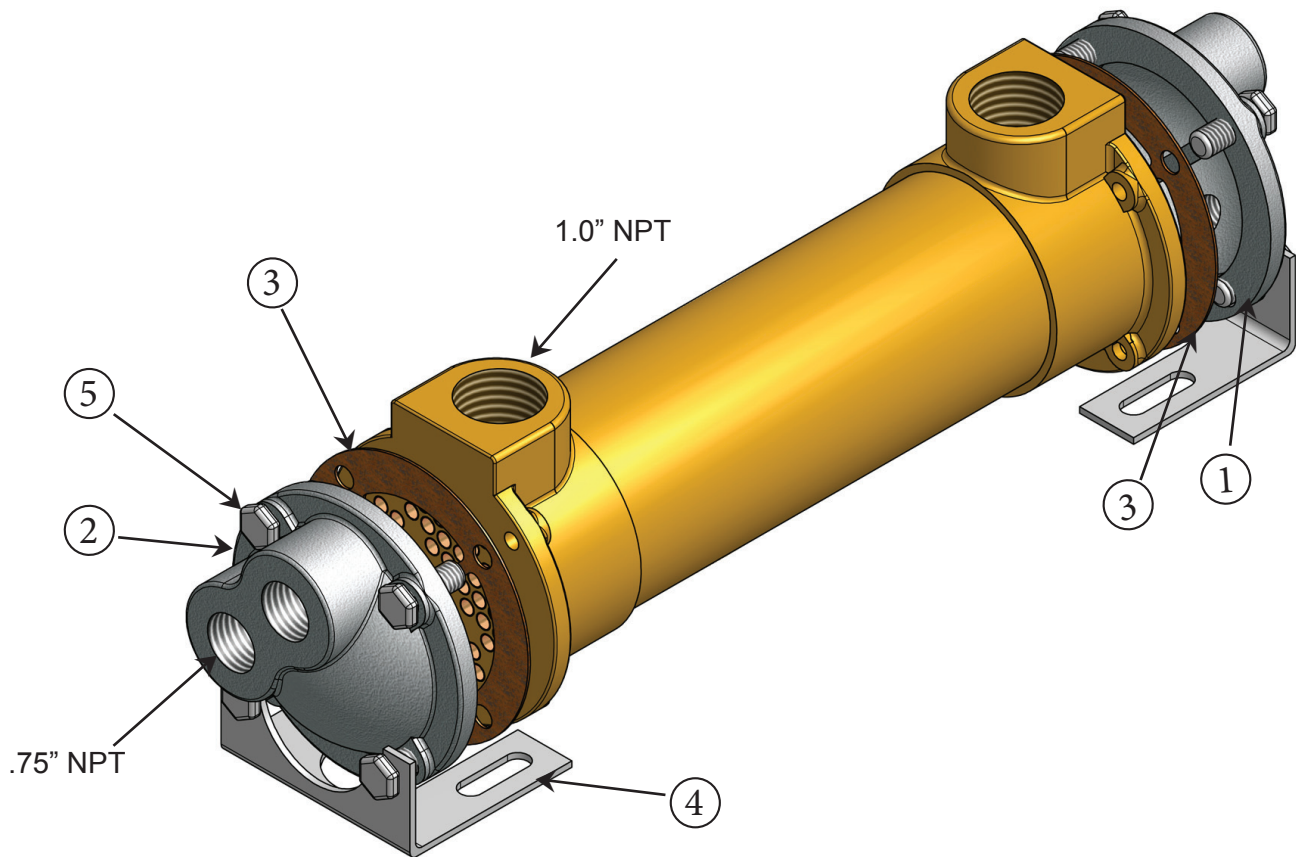

AA-608-FP Parts List

<u>Item</u>	<u>Description</u>	<u>Material</u>	<u>Part Number</u>	<u>Stock</u>
1.	End Bonnet / In-Out	Cast Iron	206-0010	Yes
2.	End Bonnet / Return	Cast Iron	206-0011	Yes
1.	End Bonnet / In-Out	Cast Bronze	206-0027	Yes
2.	End Bonnet / Return	Cast Bronze	206-0028	Yes
1.	End Bonnet / In-Out	Stainless Steel	206-0032	Yes
2.	End Bonnet / Return	Stainless Steel	206-0033	Yes
3.	Gasket / Front-Back	Hypalon (CORK COMPOSITE)	302-1016	Yes
3.	Gasket / Front-Back	High Temp.(DURLON 8500)	302-1007	Yes
4.	Foot Bracket	Steel	206-0012	Yes
5.	Zinc Anode	Brass Fitting, Zinc Rod	301-0004	Yes