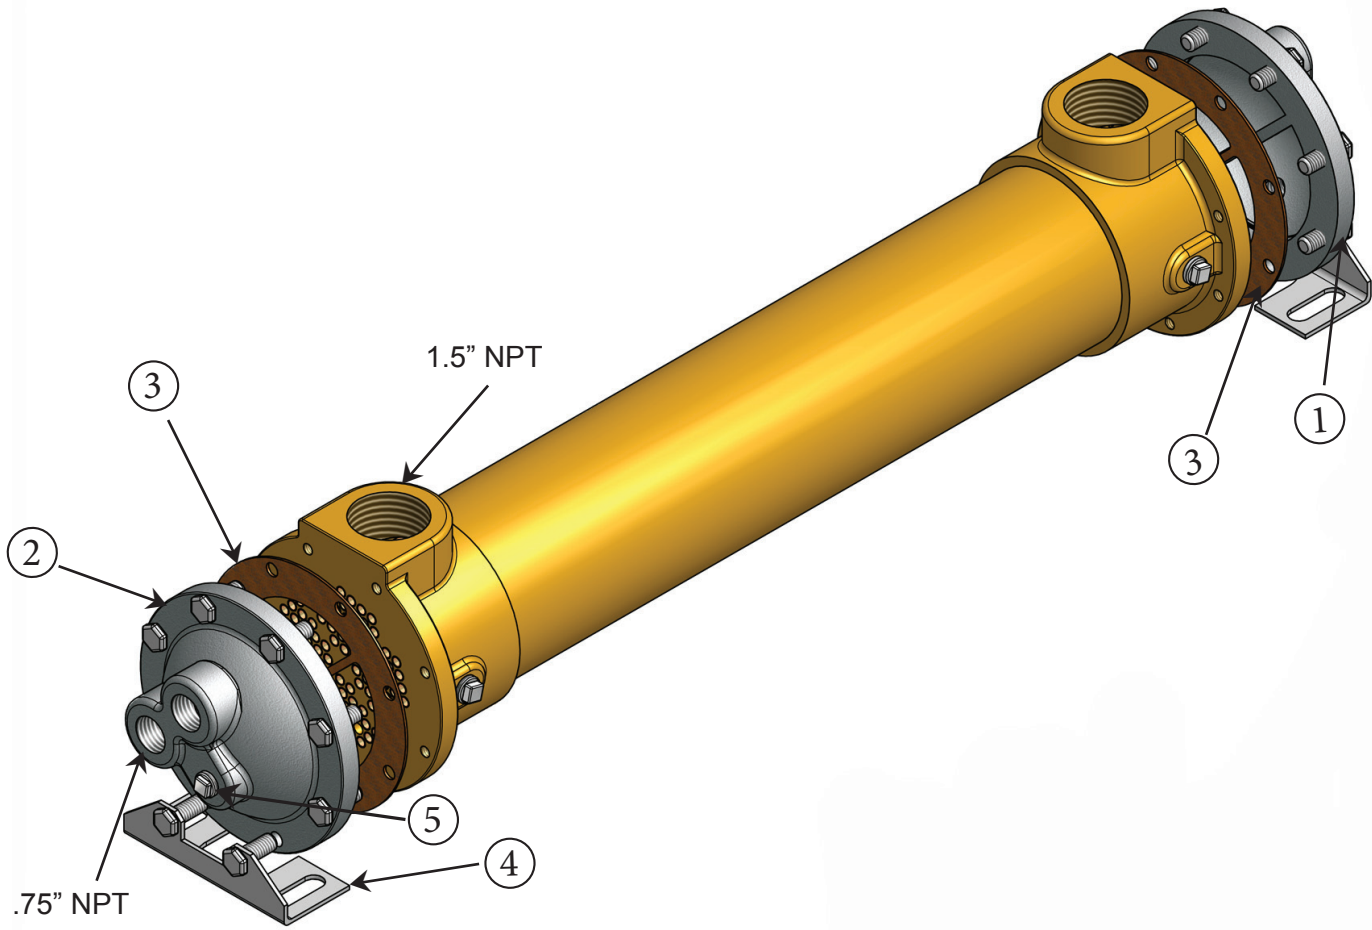

# AA-836-FP Parts List

<u>Item</u>	<u>Description</u>	<u>Material</u>	<u>Part Number</u>	<u>Stock</u>
1.	End Bonnet / In-Out	Cast Iron	207-0010	Yes
2.	End Bonnet / Return	Cast Iron	207-0011	Yes
1.	End Bonnet / In-Out	Cast Bronze	207-0015	Yes
2.	End Bonnet / Return	Cast Bronze	207-0016	Yes
1.	End Bonnet / In-Out	Stainless Steel	207-0020	Yes
2.	End Bonnet / Return	Stainless Steel	207-0021	Yes
3.	Gasket / Front-Back	Hypalon <sub>(CORK COMPOSITE)</sub>	302-1019	Yes
3.	Gasket / Front-Back	High Temp. <sub>(DURLON 8500)</sub>	302-1017	Yes
4.	Foot Bracket	Steel	201-0003	Yes
5.	Zinc Anode	Brass Fitting, Zinc Rod	301-0004	Yes