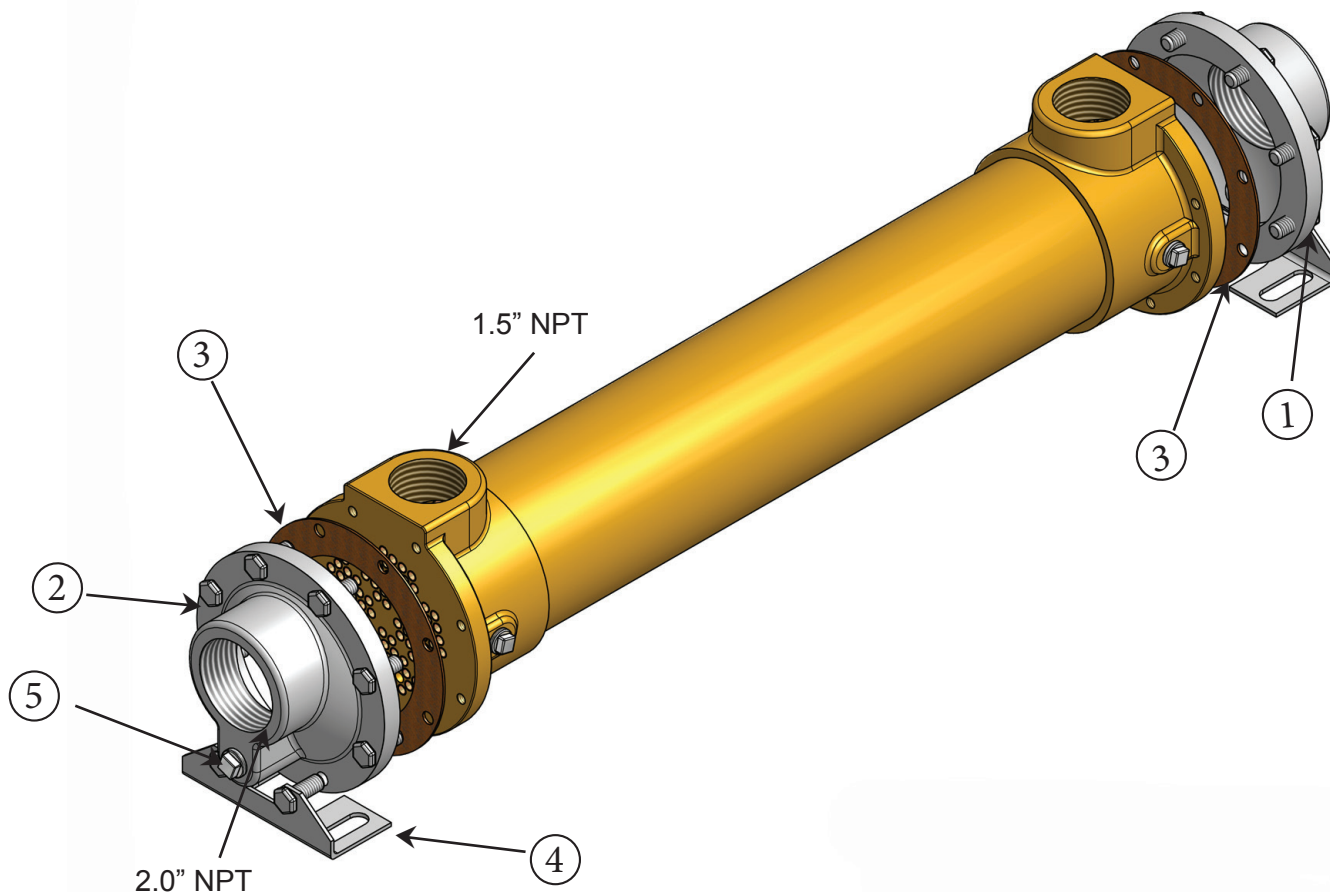

# AA-836-SP Parts List

<u>Item</u>	<u>Description</u>	<u>Material</u>	<u>Part Number</u>	<u>Stock</u>
1.	End Bonnet / In-Out	Cast Iron	207-0007	Yes
2.	End Bonnet / In-Out	Cast Iron	207-0007	Yes
1.	End Bonnet / In-Out	Cast Bronze	207-0012	Yes
2.	End Bonnet / In-Out	Cast Bronze	207-0012	Yes
1.	End Bonnet / In-Out	Stainless Steel	207-0017	Yes
2.	End Bonnet / In-Out	Stainless Steel	207-0017	Yes
3.	Gasket / Front-Back	Hypalon (CORK COMPOSITE)	302-1019	Yes
3.	Gasket / Front-Back	High Temp. (DURLON 8500)	302-1017	Yes
4.	Foot Bracket	Steel	207-0022	Yes
5.	Zinc Anode	Brass Fitting, Zinc Rod	301-0004	Yes