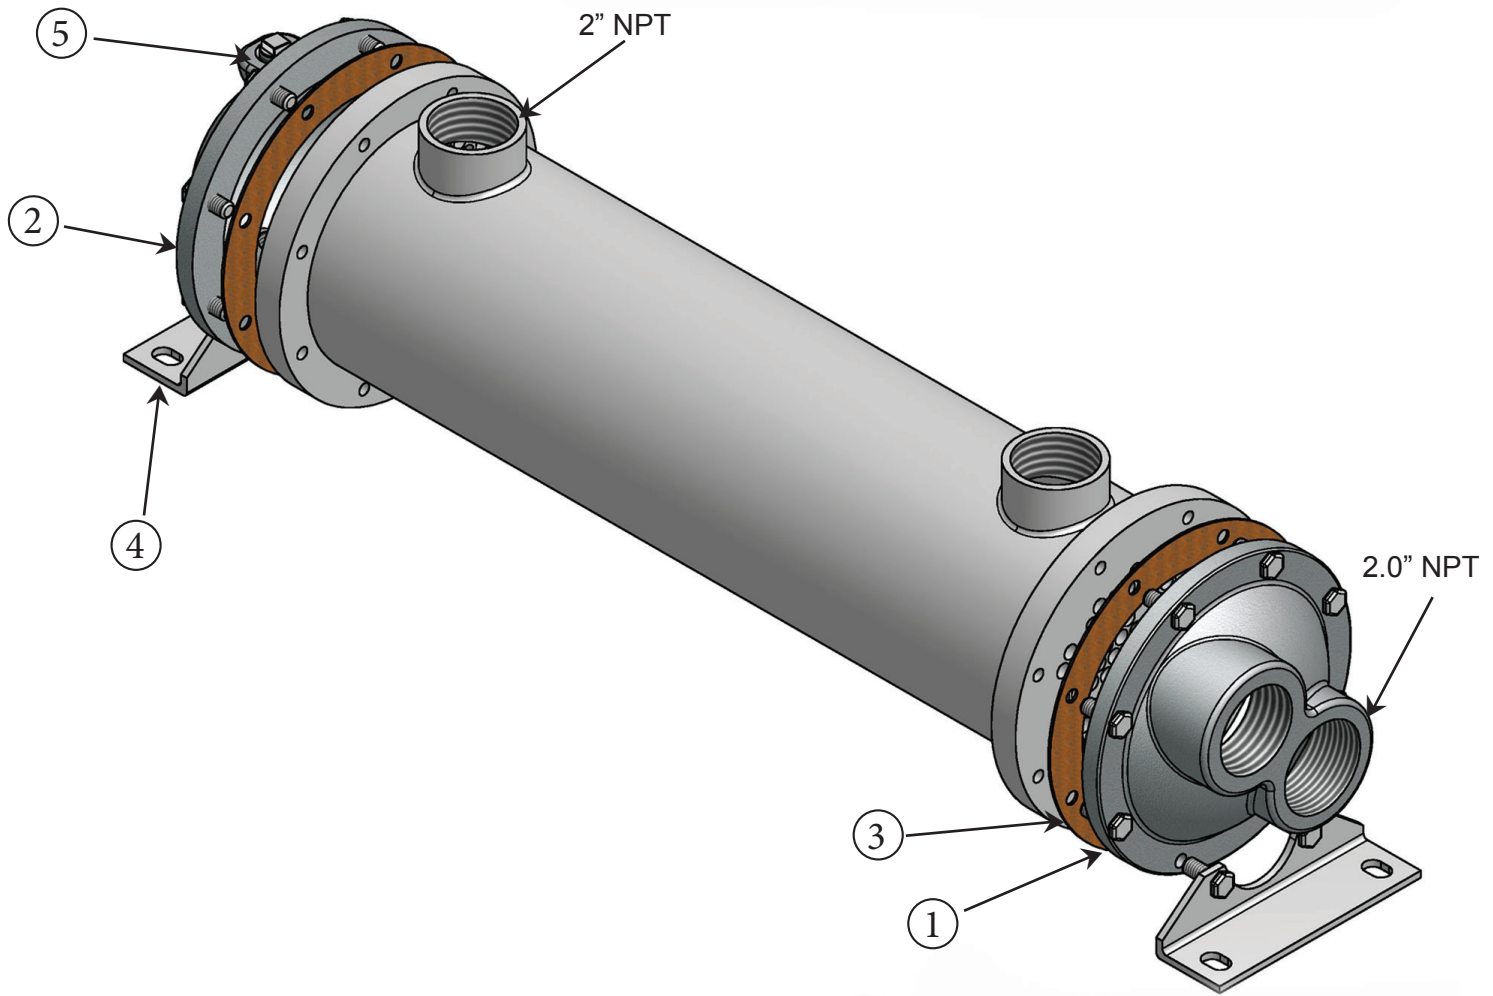

# CS-1224-TP Parts List

<u>Item</u>	<u>Description</u>	<u>Material</u>	<u>Part Number</u>	<u>Stock</u>
1.	End Bonnet / In-Out	Cast Iron	204-0003	Yes
2.	End Bonnet / Return	Cast Iron	204-0004	Yes
1.	End Bonnet / In-Out	Cast Bronze	204-0029	Yes
2.	End Bonnet / Return	Cast Bronze	204-0030	Yes
1.	End Bonnet / In-Out	Stainless Steel	204-0072	Yes
2.	End Bonnet / Return	Stainless Steel	204-0073	Yes
3.	Gasket / Front-Back	Hypalon (CORK COMPOSITE)	302-1004	Yes
3.	Gasket / Front-Back	High Temp.(DURLON 8500)	302-1014	Yes
4.	Foot Bracket	Steel	204-0245	Yes
5.	Zinc Anode	Brass Fitting, Zinc Rod	301-0003	Yes