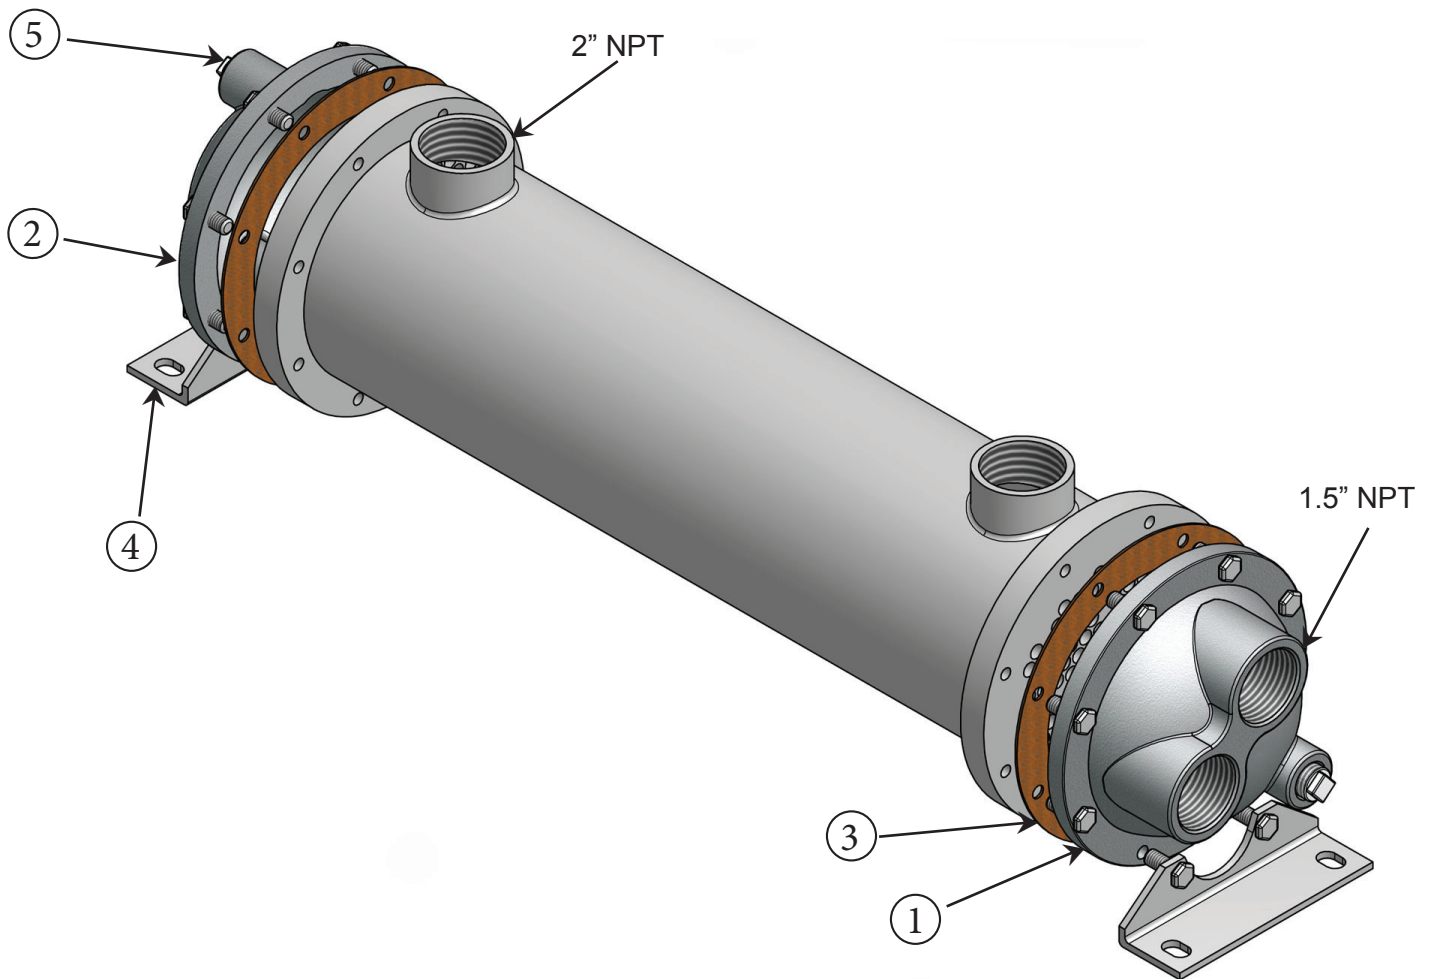

CS-1236-FP Parts List

<u>Item</u>	<u>Description</u>	<u>Material</u>	<u>Part Number</u>	<u>Stock</u>
1.	End Bonnet / In-Out	Cast Iron	204-0005	Yes
2.	End Bonnet / Return	Cast Iron	204-0006	Yes
1.	End Bonnet / In-Out	Cast Bronze	204-0031	Yes
2.	End Bonnet / Return	Cast Bronze	204-0032	Yes
1.	End Bonnet / In-Out	Stainless Steel	204-0074	Yes
2.	End Bonnet / Return	Stainless Steel	204-0075	Yes
3.	Gasket / Front-Back	Hypalon (CORK COMPOSITE)	302-1004	Yes
3.	Gasket / Front-Back	High Temp.(DURLON 8500)	302-1014	Yes
4.	Foot Bracket	Steel	204-0245	Yes
5.	Zinc Anode	Brass Fitting, Zinc Rod	301-0003	Yes