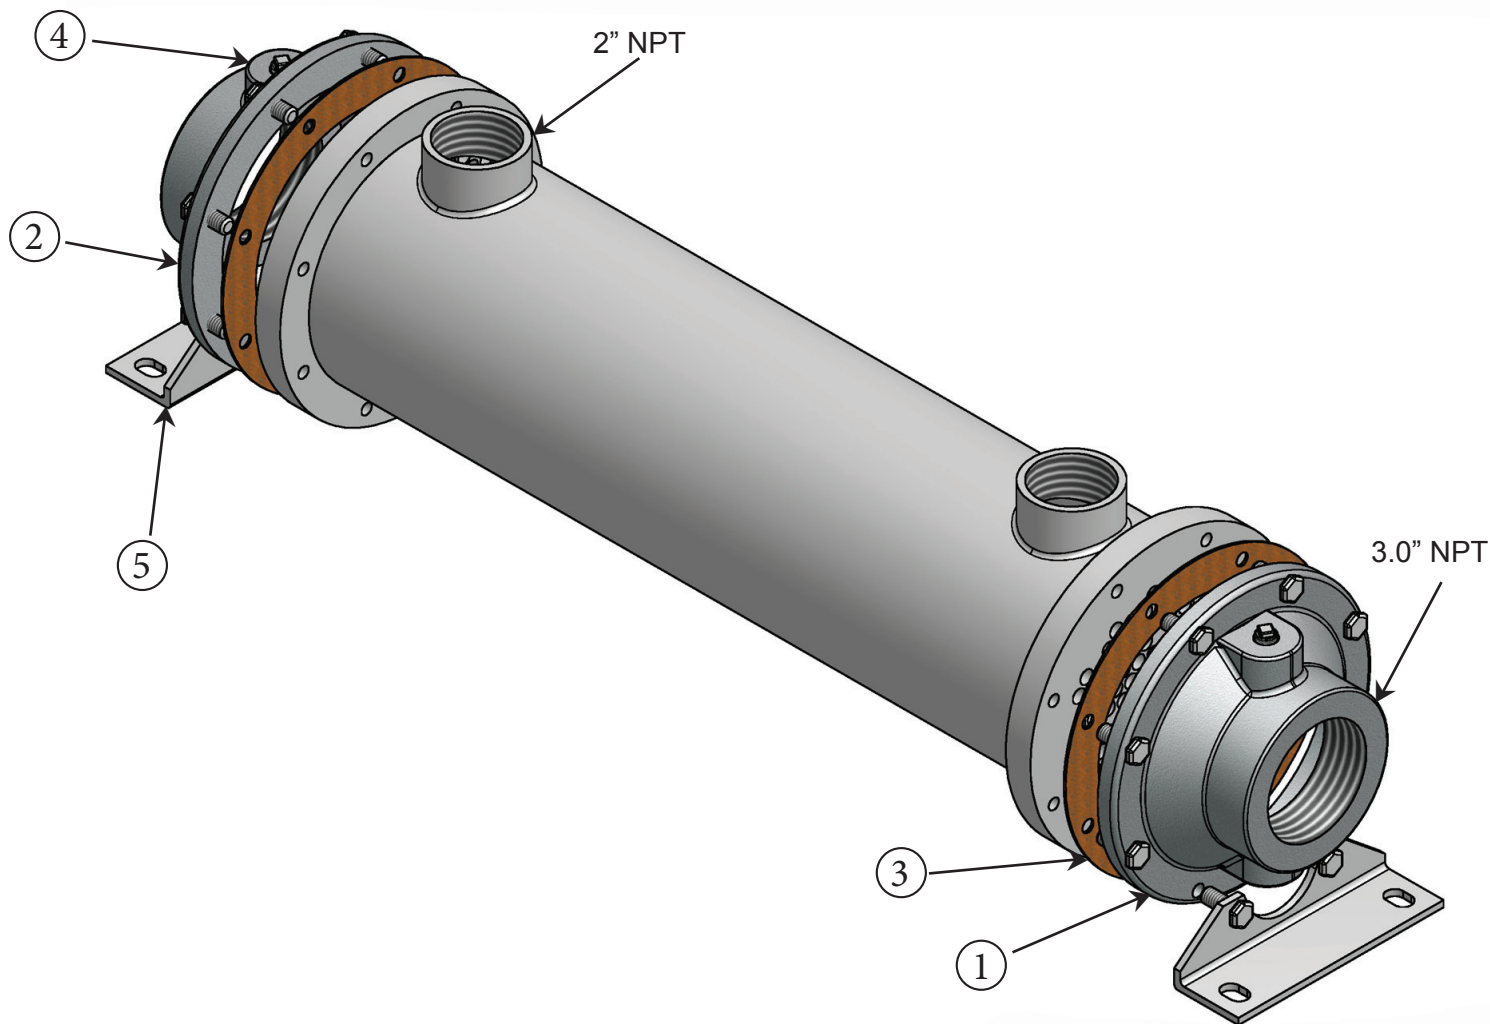

# CS-1248-SP Parts List

<u>Item</u>	<u>Description</u>	<u>Material</u>	<u>Part Number</u>	<u>Stock</u>
1.	End Bonnet / In-Out	Cast Iron	204-0002	Yes
2.	End Bonnet / In-Out	Cast Iron	204-0002	Yes
1.	End Bonnet / In-Out	Cast Bronze	204-0028	Yes
2.	End Bonnet / In-Out	Cast Bronze	204-0028	Yes
1.	End Bonnet / In-Out	Stainless Steel	204-0071	Yes
2.	End Bonnet / In-Out	Stainless Steel	204-0071	Yes
3.	Gasket / Front-Back	Hypalon (CORK COMPOSITE)	302-1004	Yes
3.	Gasket / Front-Back	High Temp.(DURLON 8500)	302-1014	Yes
4.	Foot Bracket	Steel	204-0245	Yes
5.	Zinc Anode	Brass Fitting, Zinc Rod	301-0003	Yes

Zinc Anode Schematic