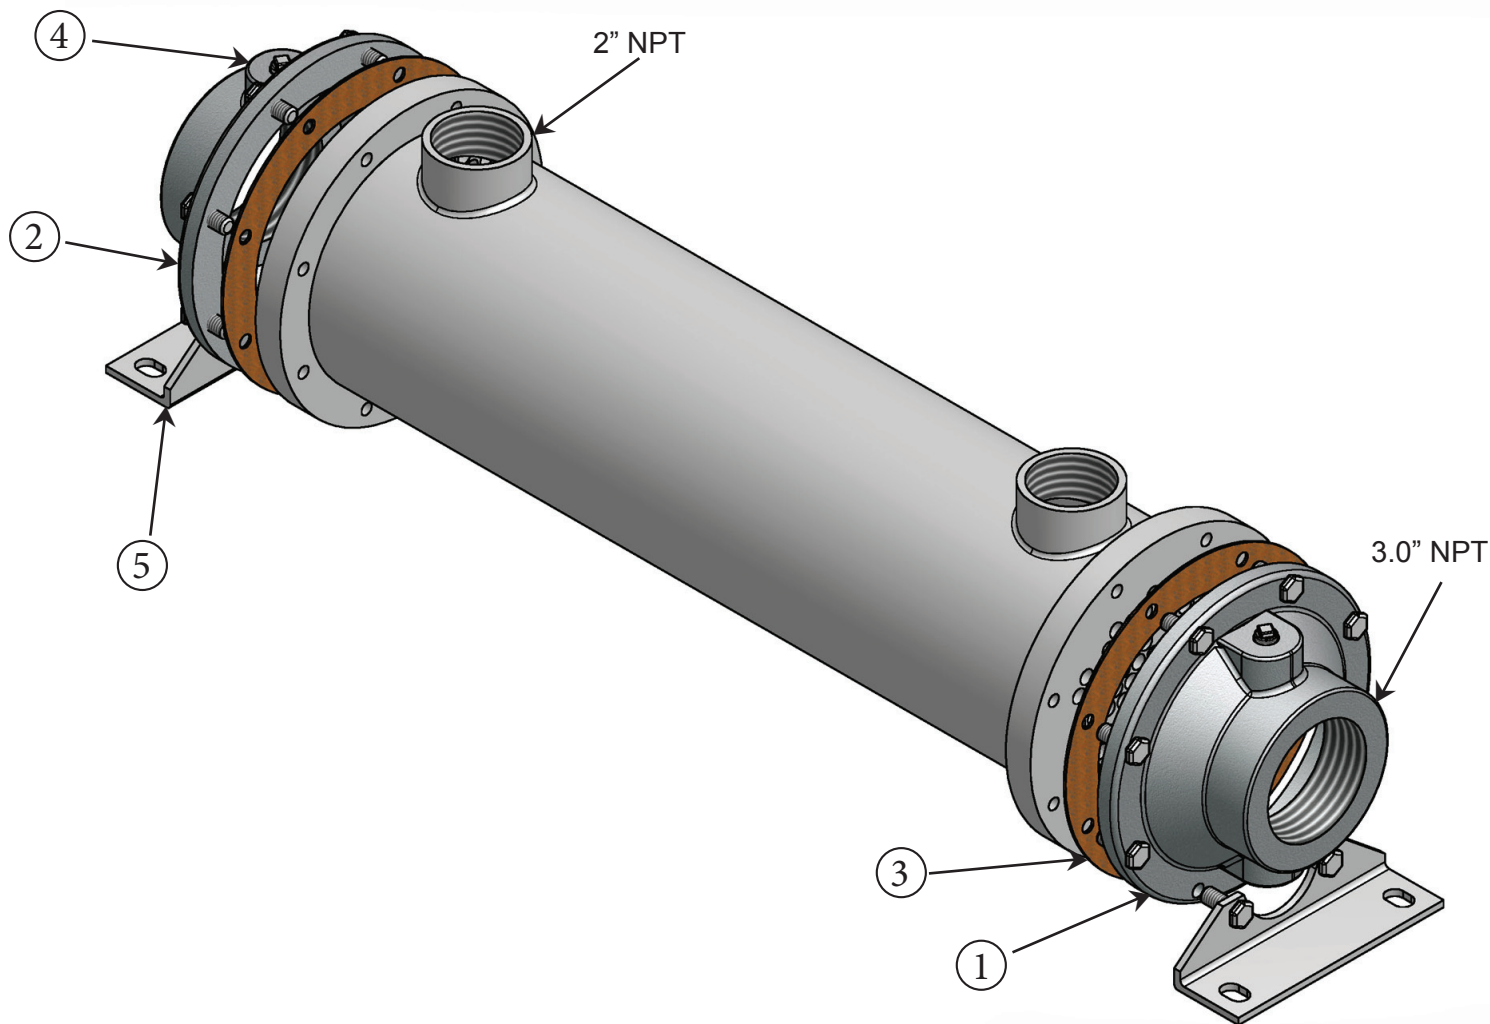

# CS-1260-SP Parts List

<u>Item</u>	<u>Description</u>	<u>Material</u>	<u>Part Number</u>	<u>Stock</u>
1.	End Bonnet / In-Out	Cast Iron	204-0002	Yes
2.	End Bonnet / In-Out	Cast Iron	204-0002	Yes
1.	End Bonnet / In-Out	Cast Bronze	204-0028	Yes
2.	End Bonnet / In-Out	Cast Bronze	204-0028	Yes
1.	End Bonnet / In-Out	Stainless Steel	204-0071	Yes
2.	End Bonnet / In-Out	Stainless Steel	204-0071	Yes
3.	Gasket / Front-Back	Hypalon (CORK COMPOSITE)	302-1004	Yes
3.	Gasket / Front-Back	High Temp.(DURLON 8500)	302-1014	Yes
4.	Foot Bracket	Steel	204-0245	Yes
5.	Zinc Anode	Brass Fitting, Zinc Rod	301-0003	Yes