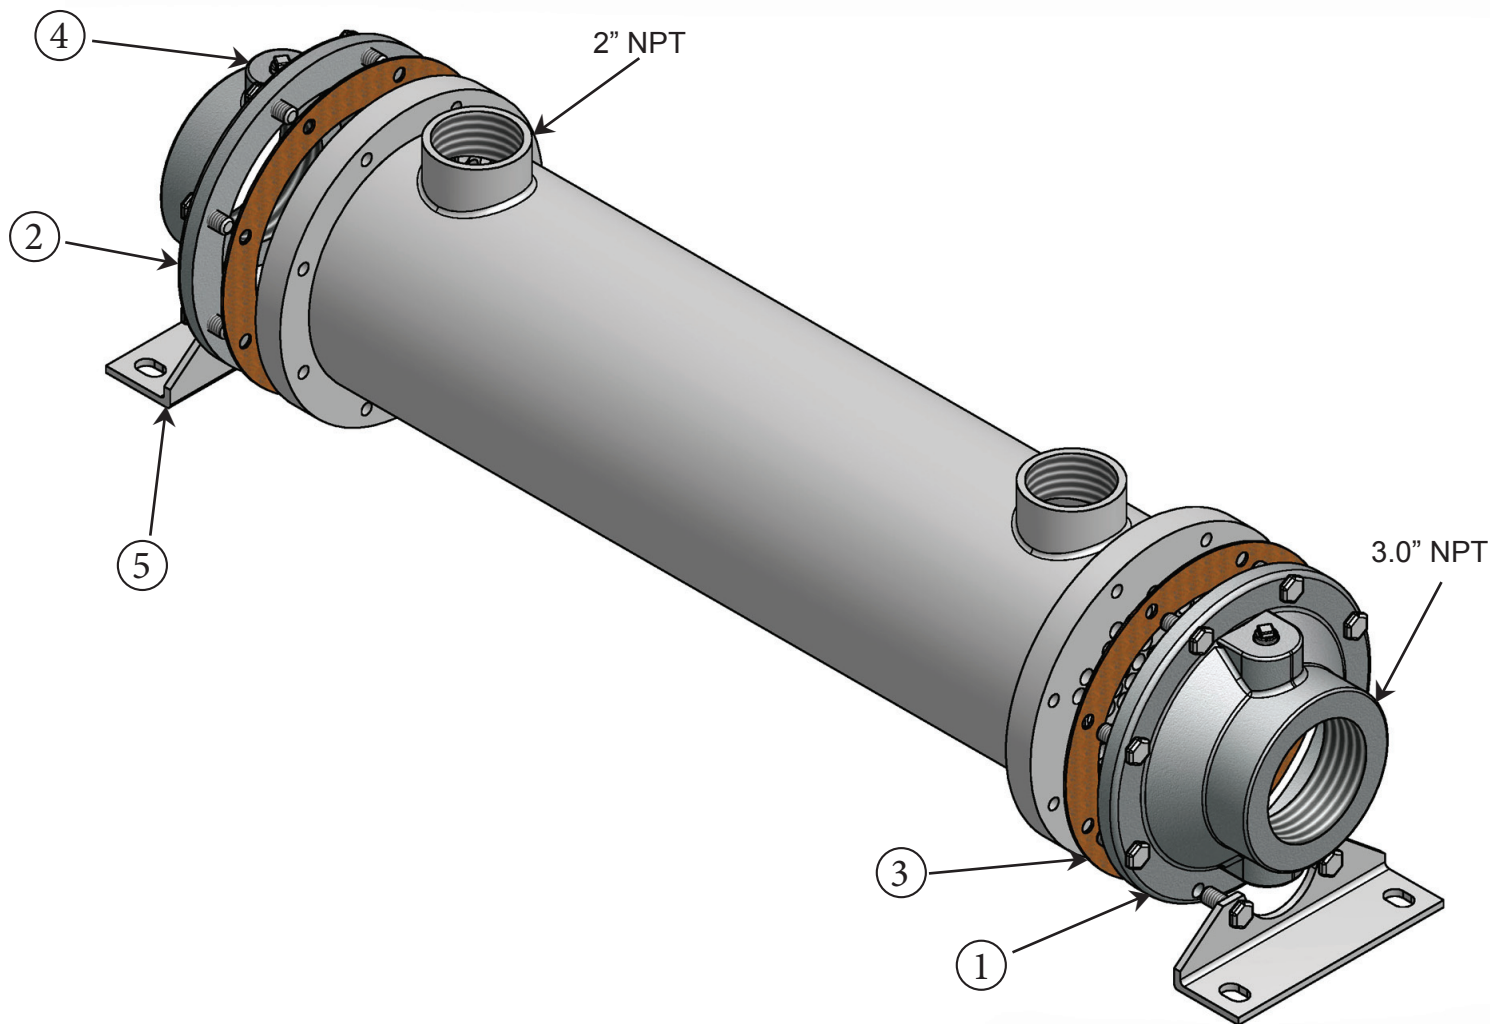

CS-1272-SP Parts List

<u>Item</u>	<u>Description</u>	<u>Material</u>	<u>Part Number</u>	<u>Stock</u>
1.	End Bonnet / In-Out	Cast Iron	204-0002	Yes
2.	End Bonnet / In-Out	Cast Iron	204-0002	Yes
1.	End Bonnet / In-Out	Cast Bronze	204-0028	Yes
2.	End Bonnet / In-Out	Cast Bronze	204-0028	Yes
1.	End Bonnet / In-Out	Stainless Steel	204-0071	Yes
2.	End Bonnet / In-Out	Stainless Steel	204-0071	Yes
3.	Gasket / Front-Back	Hypalon (CORK COMPOSITE)	302-1004	Yes
3.	Gasket / Front-Back	High Temp.(DURLON 8500)	302-1014	Yes
4.	Foot Bracket	Steel	204-0245	Yes
5.	Zinc Anode	Brass Fitting, Zinc Rod	301-0003	Yes

Zinc Anode Schematic