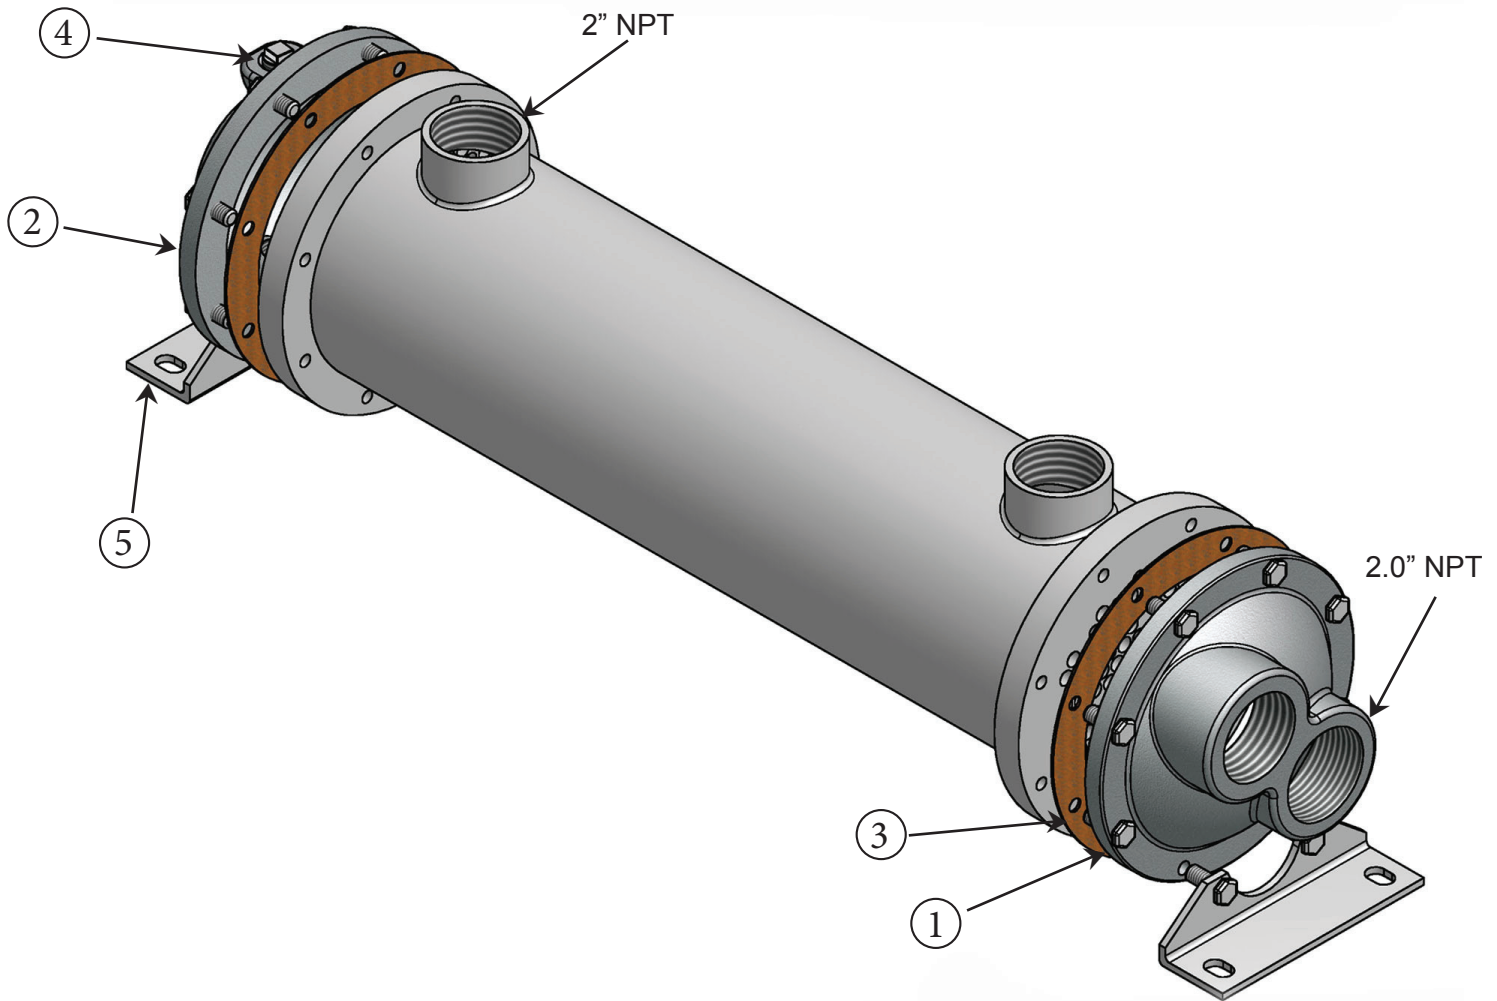

# CS-1272-TP Parts List

<u>Item</u>	<u>Description</u>	<u>Material</u>	<u>Part Number</u>	<u>Price Each</u>	<u>Stock</u>
1.	End Bonnet / In-Out	Cast Iron	204-0003		Yes
2.	End Bonnet / Return	Cast Iron	204-0004		Yes
1.	End Bonnet / In-Out	Cast Bronze	204-0029		Yes
2.	End Bonnet / Return	Cast Bronze	204-0030		Yes
1.	End Bonnet / In-Out	Stainless Steel	204-0072		Yes
2.	End Bonnet / Return	Stainless Steel	204-0073		Yes
3.	Gasket / Front-Back	Hypalon	302-1004		Yes
3.	Gasket / Front-Back	High Temperature	302-1015		Yes
4.	0.5" NPT Thread 1.75" by 0.63" OD	Zinc Anode	301-0003		Yes
5.	Foot Bracket	Steel	204-0085		Yes