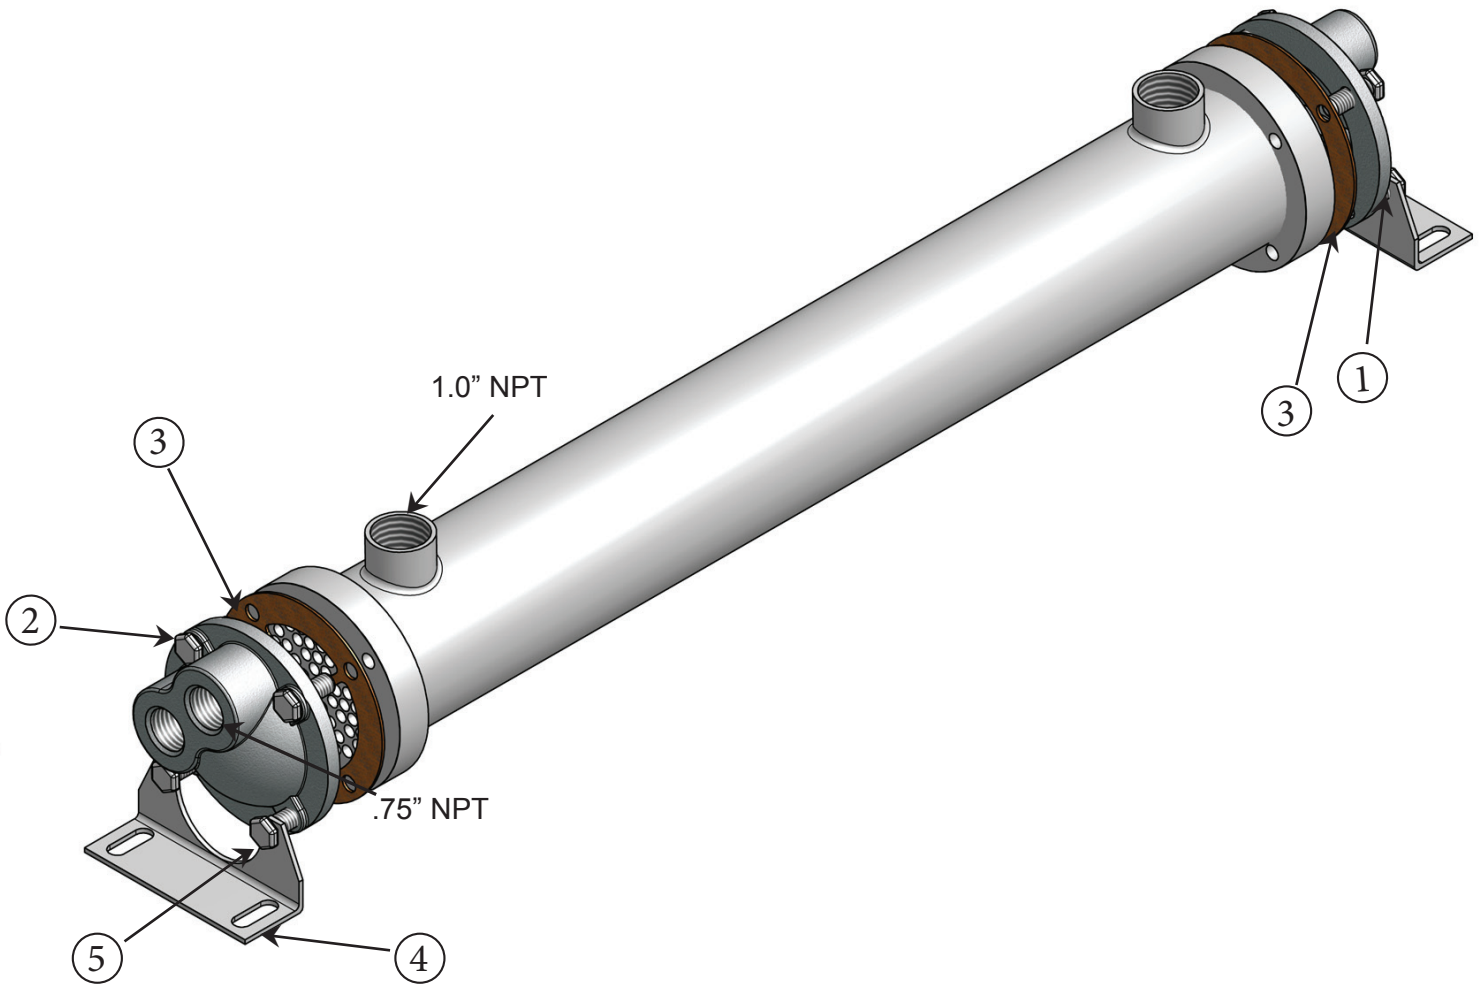

CS-614-FP Parts List

<u>Item</u>	<u>Description</u>	<u>Material</u>	<u>Part Number</u>	<u>Stock</u>
1.	End Bonnet / In-Out	Cast Iron	206-0010	Yes
2.	End Bonnet / In-Out	Cast Iron	206-0011	Yes
1.	End Bonnet / In-Out	Cast Bronze	206-0027	Yes
2.	End Bonnet / IN-Out	Cast Bronze	206-0028	Yes
1.	End Bonnet / In-Out	Stainless Steel	206-0032	Yes
2.	End Bonnet / In-Out	Stainless Steel	206-0033	Yes
3.	Gasket / Front-Back	Hypalon (CORK COMPOSITE)	302-1016	Yes
3.	Gasket / Front-Back	High Temp.(DURLON 8500)	302-1007	Yes
4.	Foot Bracket	Steel	206-0035	Yes
5.	Zinc Anode	Brass Fitting, Zinc Rod	301-0004	Yes