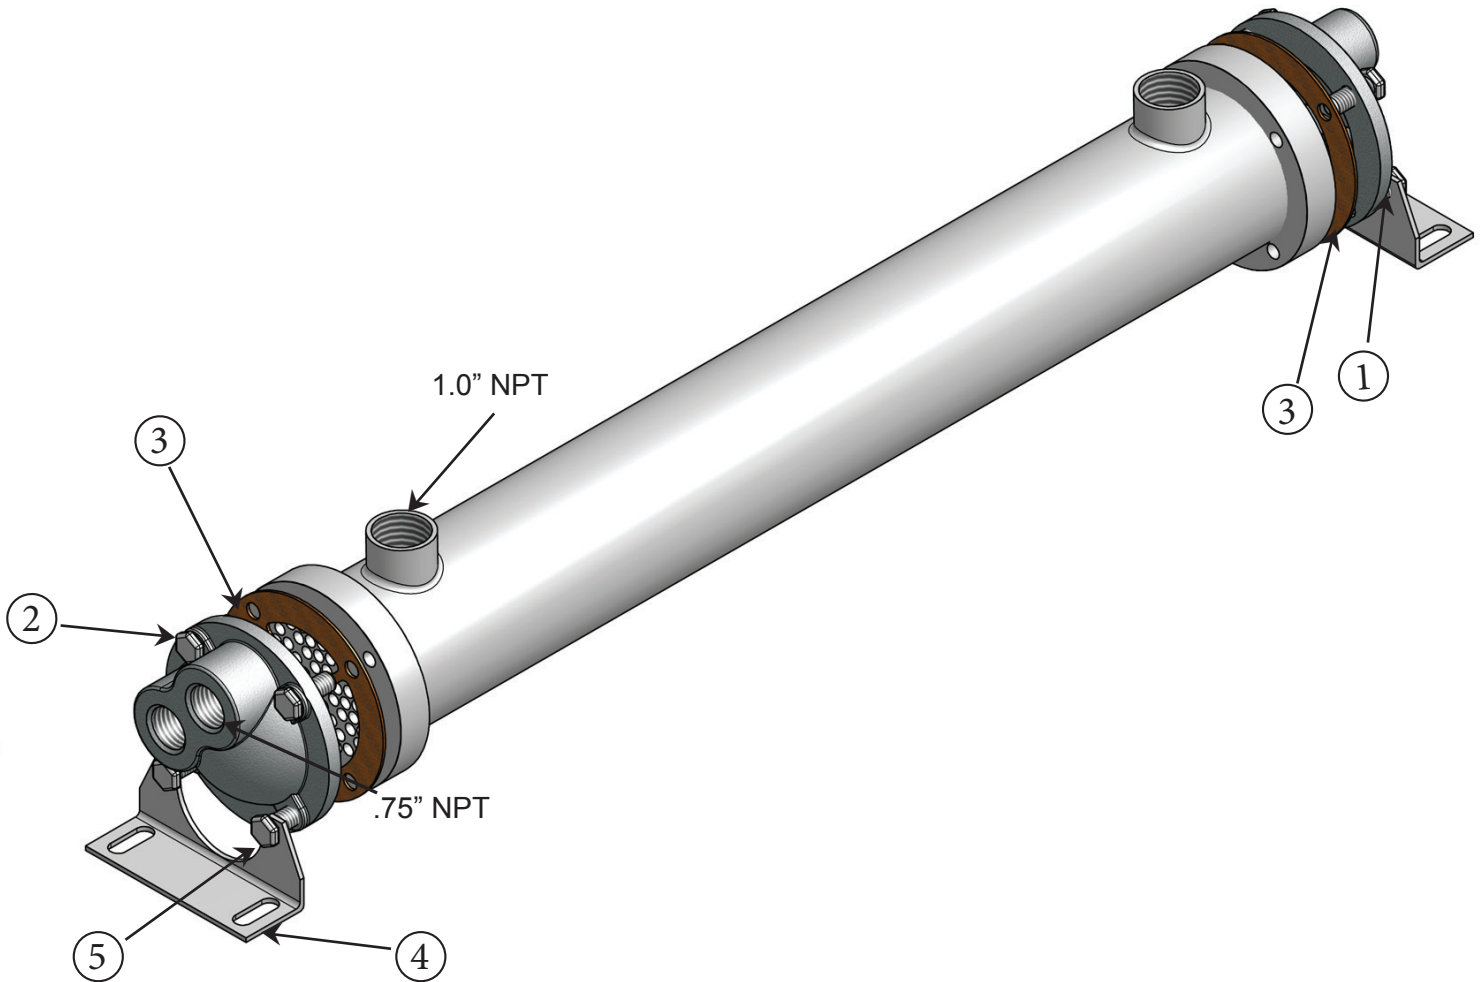

CS-624-FP Parts List

<u>Item</u>	<u>Description</u>	<u>Material</u>	<u>Part Number</u>	<u>Stock</u>
1.	End Bonnet / In-Out	Cast Iron	206-0010	Yes
2.	End Bonnet / In-Out	Cast Iron	206-0011	Yes
1.	End Bonnet / In-Out	Cast Bronze	206-0027	Yes
2.	End Bonnet / IN-Out	Cast Bronze	206-0028	Yes
1.	End Bonnet / In-Out	Stainless Steel	206-0032	Yes
2.	End Bonnet / In-Out	Stainless Steel	206-0033	Yes
3.	Gasket / Front-Back	Hypalon (CORK COMPOSITE)	302-1016	Yes
3.	Gasket / Front-Back	High Temp. (DURLON 8500)	302-1007	Yes
4.	Foot Bracket	Steel	206-0035	Yes
5.	Zinc Anode	Brass Fitting, Zinc Rod	301-0004	Yes