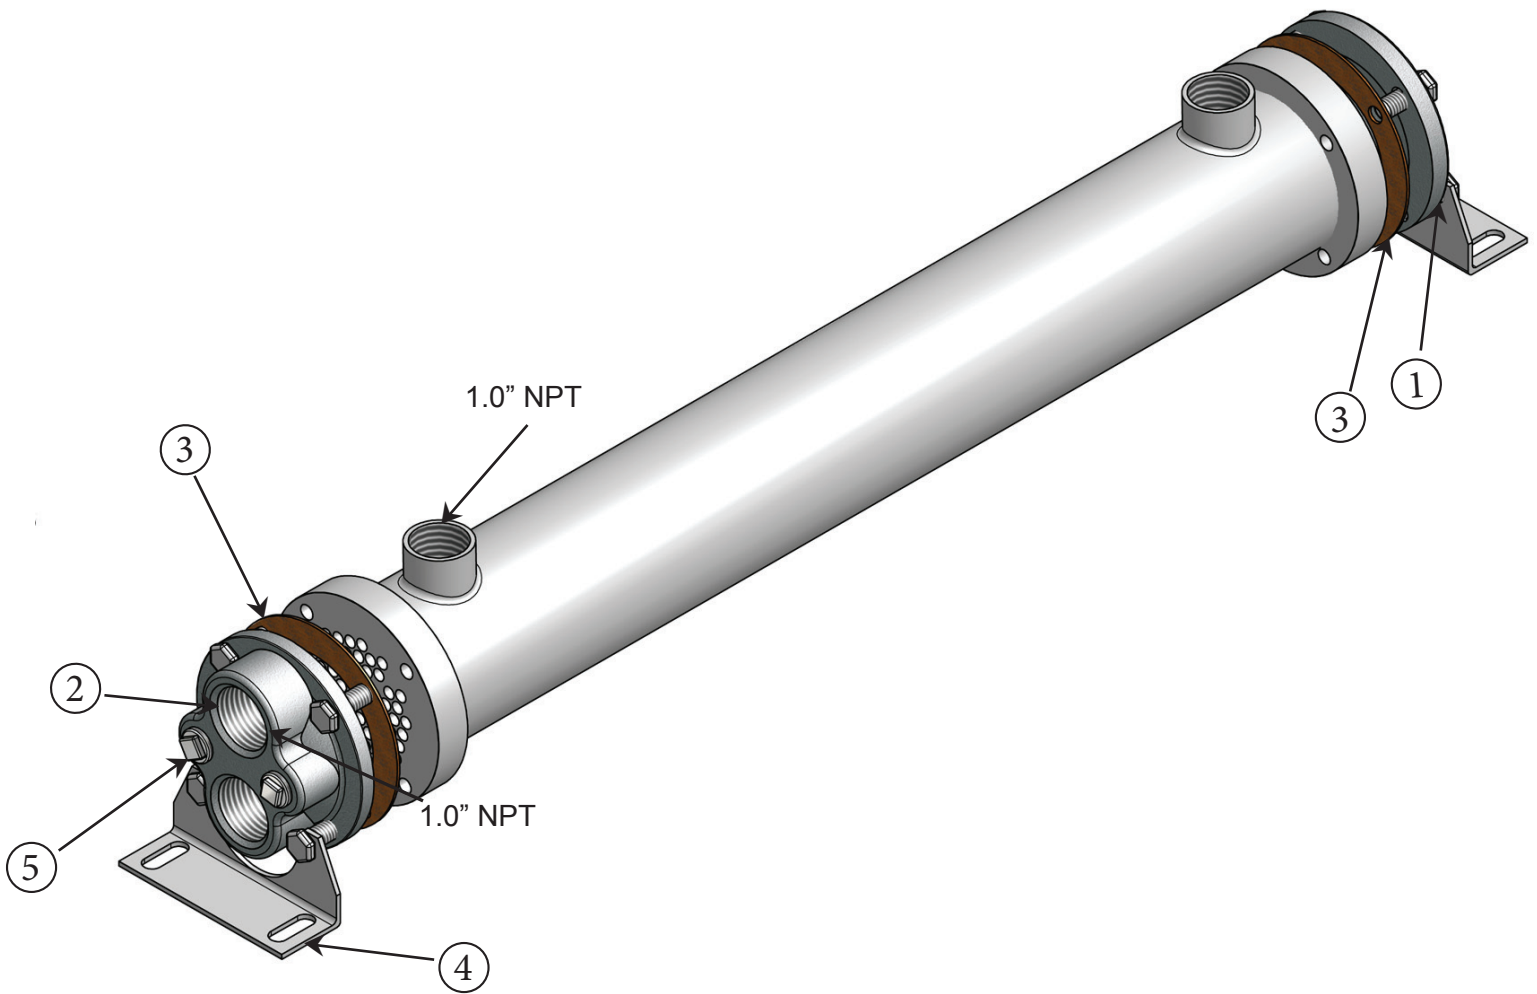

CS-624-TP Parts List

<u>Item</u>	<u>Description</u>	<u>Material</u>	<u>Part Number</u>	<u>Stock</u>
1.	End Bonnet / In-Out	Cast Iron	206-0008	Yes
2.	End Bonnet / Return	Cast Iron	206-0009	Yes
1.	End Bonnet / In-Out	Cast Bronze	206-0025	Yes
2.	End Bonnet / Return	Cast Bronze	206-0026	Yes
1.	End Bonnet / In-Out	Stainless Steel	206-0030	Yes
2.	End Bonnet / Return	Stainless Steel	206-0031	Yes
3.	Gasket / Front-Back	Hypalon (CORK COMPOSITE)	302-1016	Yes
3.	Gasket / Front-Back	High Temp. (DURLON 8500)	302-1007	Yes
4.	Foot Bracket	Steel	206-0035	Yes
5.	Zinc Anode	Brass Fitting, Zinc Rod	301-0004	Yes