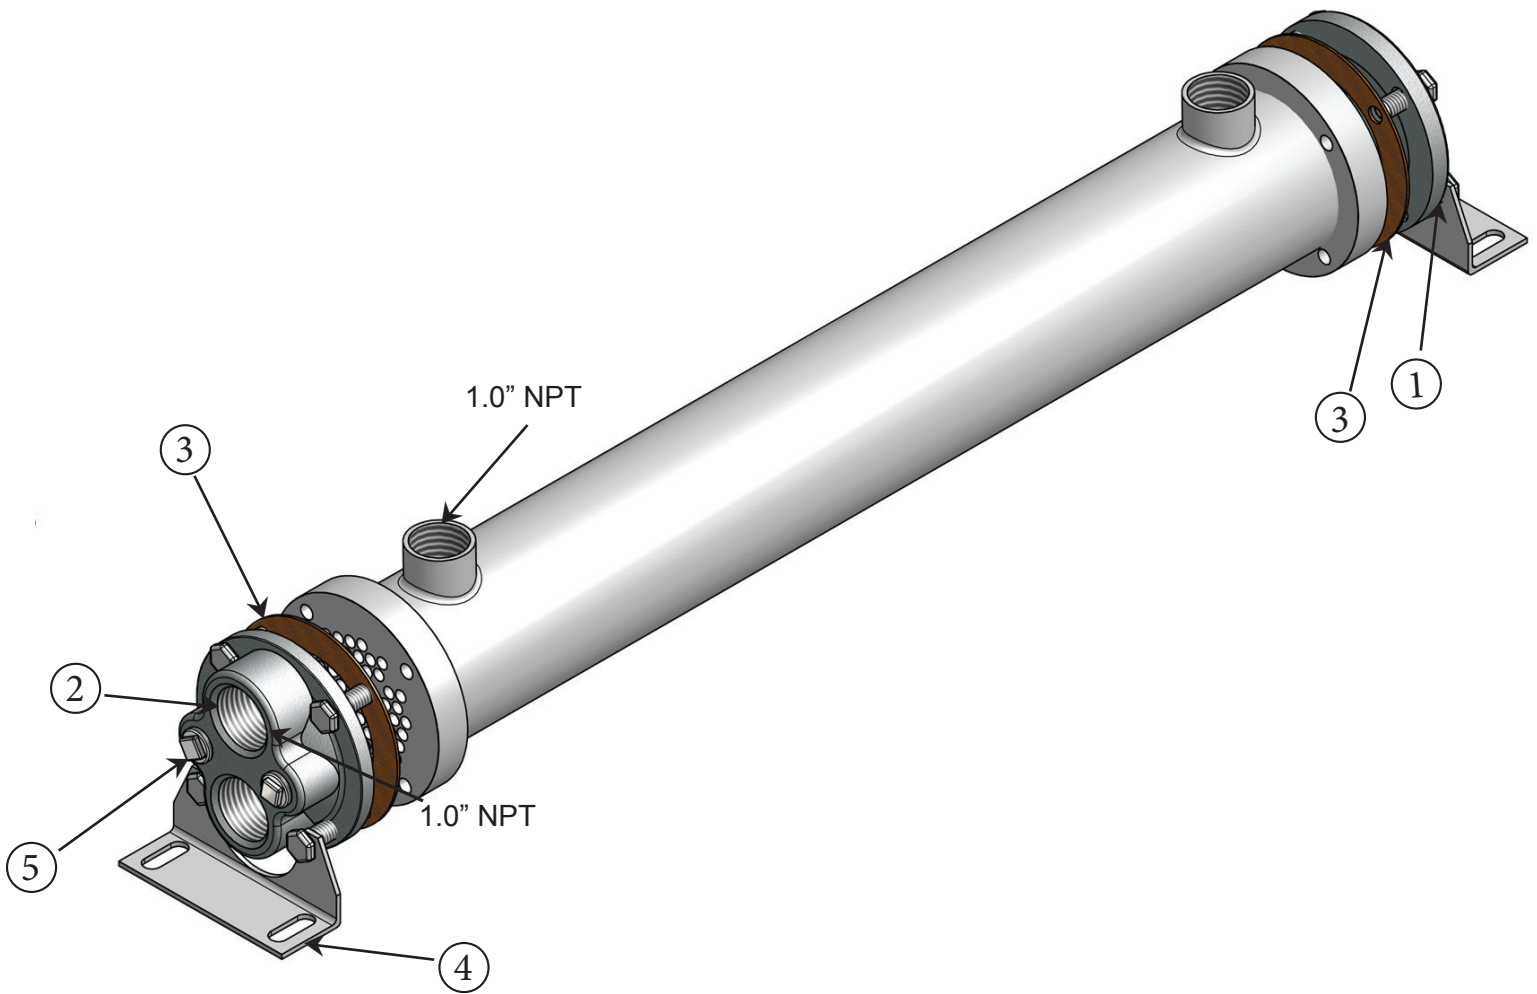

# CS-636-TP Parts List

<u>Item</u>	<u>Description</u>	<u>Material</u>	<u>Part Number</u>	<u>Stock</u>
1.	End Bonnet / In-Out	Cast Iron	206-0008	Yes
2.	End Bonnet / Return	Cast Iron	206-0009	Yes
1.	End Bonnet / In-Out	Cast Bronze	206-0025	Yes
2.	End Bonnet / Return	Cast Bronze	206-0026	Yes
1.	End Bonnet / In-Out	Stainless Steel	206-0030	Yes
2.	End Bonnet / Return	Stainless Steel	206-0031	Yes
3.	Gasket / Front-Back	Hypalon (CORK COMPOSITE)	302-1016	Yes
3.	Gasket / Front-Back	High Temp. (DURLON 8500)	302-1007	Yes
4.	Foot Bracket	Steel	206-0035	Yes
5.	Zinc Anode	Brass Fitting, Zinc Rod	301-0004	Yes