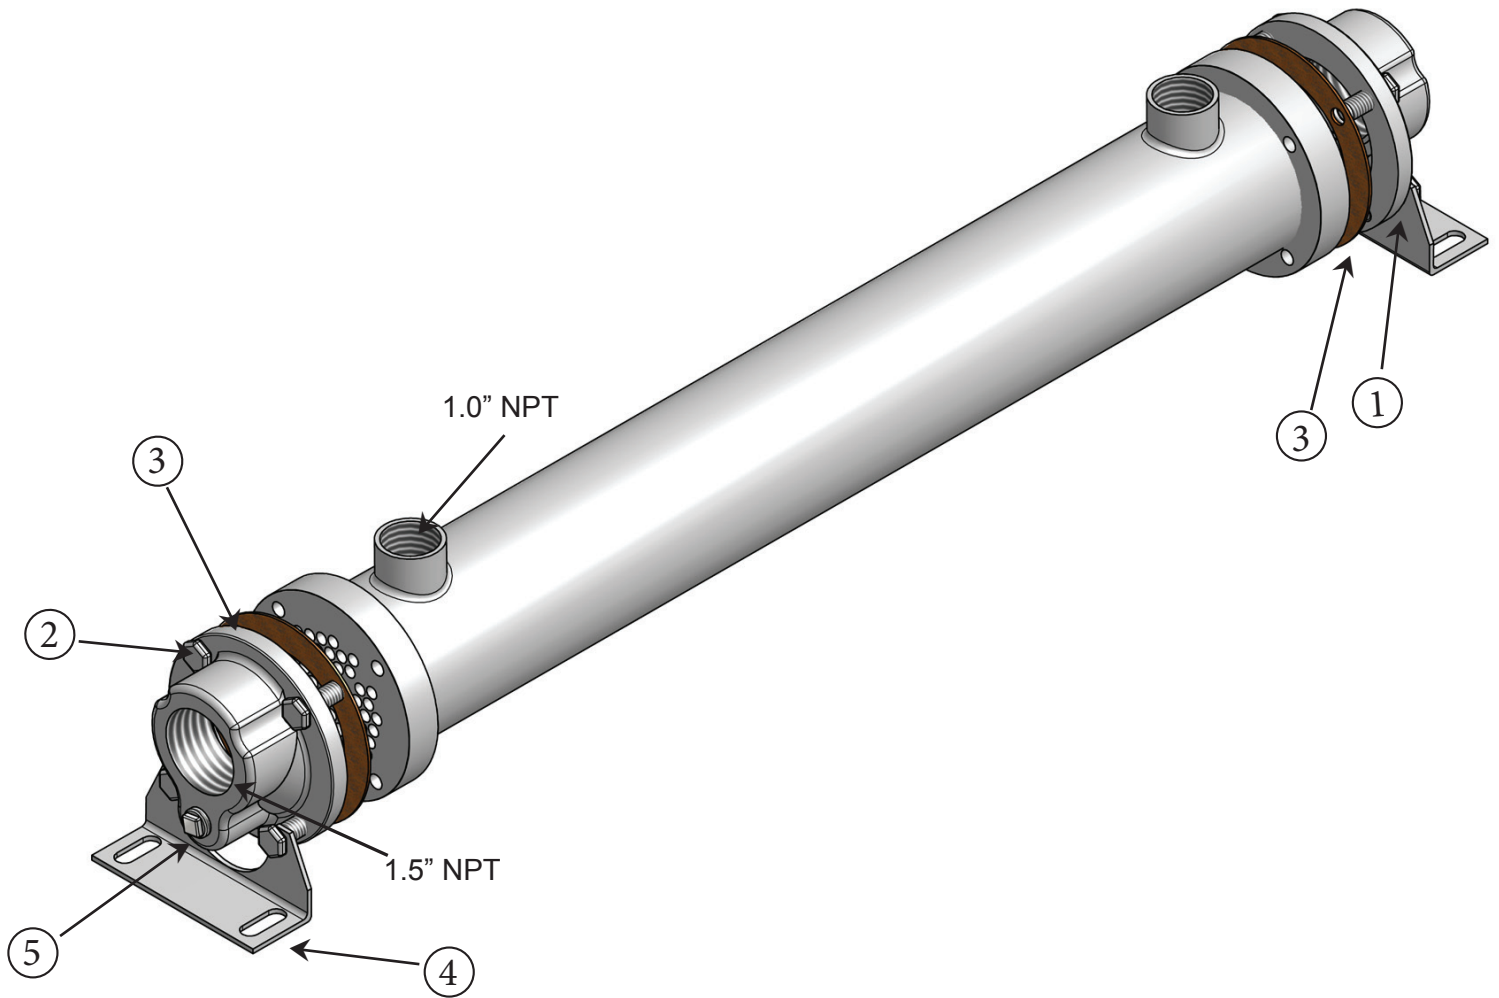

CS-648-SP Parts List

<u>Item</u>	<u>Description</u>	<u>Material</u>	<u>Part Number</u>	<u>Stock</u>
1.	End Bonnet / In-Out	Cast Iron	206-0007	Yes
2.	End Bonnet / In-Out	Cast Iron	206-0007	Yes
1.	End Bonnet / In-Out	Cast Bronze	206-0024	Yes
2.	End Bonnet / In-Out	Cast Bronze	206-0024	Yes
1.	End Bonnet / In-Out	Stainless Steel	206-0029	Yes
2.	End Bonnet / In-Out	Stainless Steel	206-0029	Yes
3.	Gasket / Front-Back	Hypalon (CORK COMPOSITE)	302-1016	Yes
3.	Gasket / Front-Back	High Temp. (DURLON 8500)	302-1007	Yes
4.	Foot Bracket	Steel	206-0035	Yes
5.	Zinc Anode	Brass Fitting, Zinc Rod	301-0004	Yes