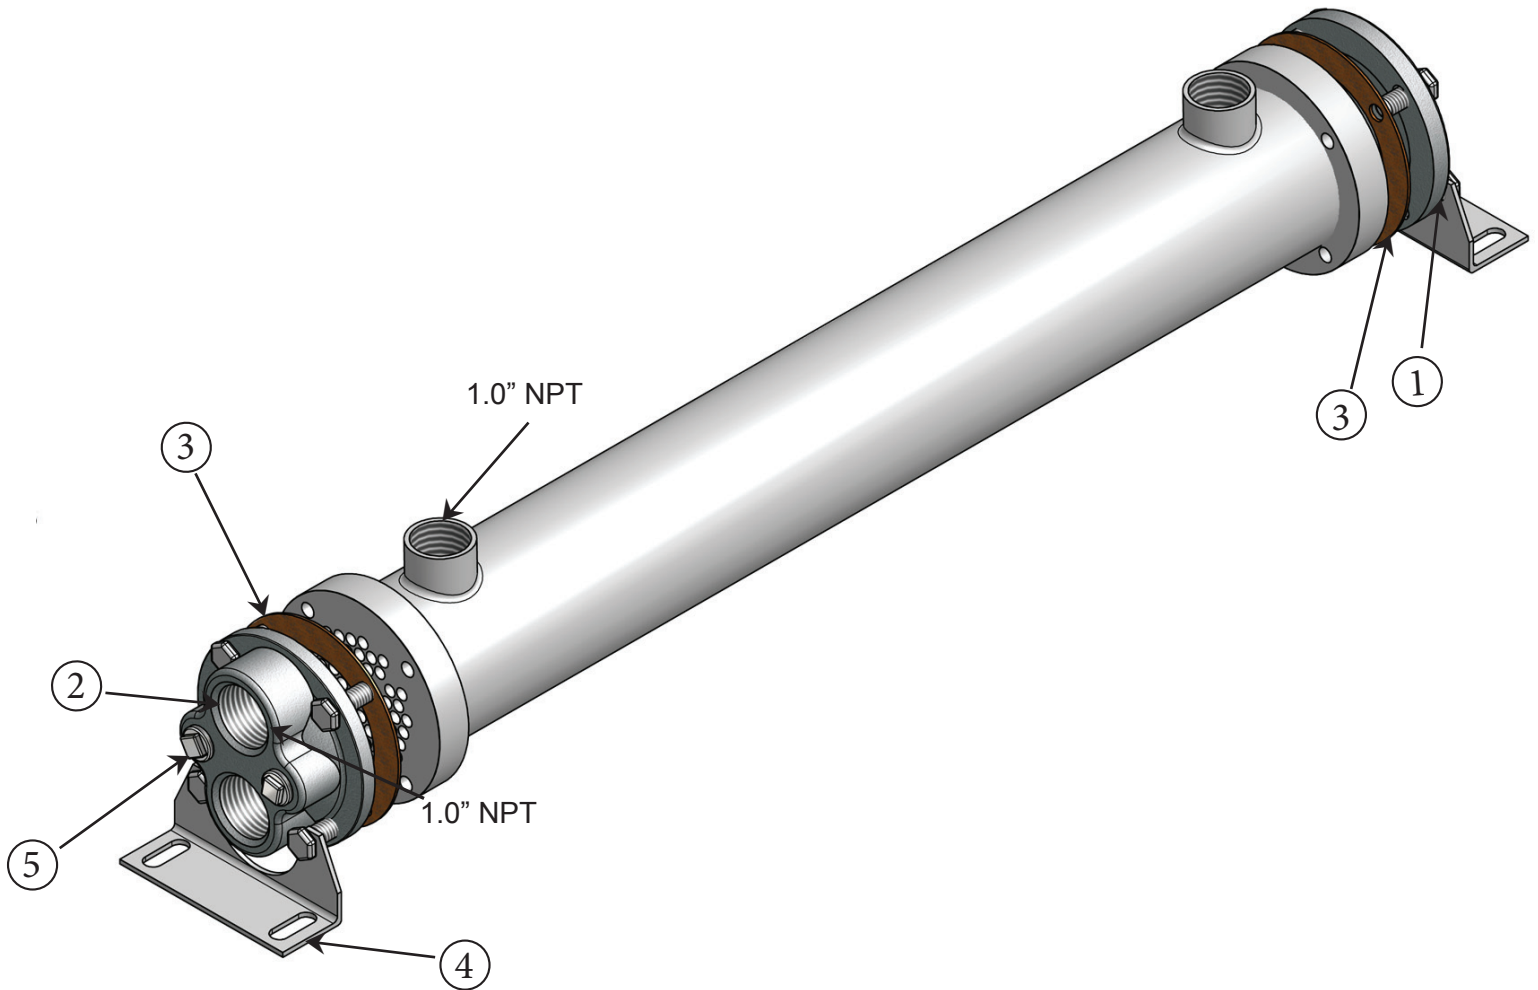

CS-648-TP Parts List

<u>Item</u>	<u>Description</u>	<u>Material</u>	<u>Part Number</u>	<u>Stock</u>
1.	End Bonnet / In-Out	Cast Iron	206-0008	Yes
2.	End Bonnet / Return	Cast Iron	206-0009	Yes
1.	End Bonnet / In-Out	Cast Bronze	206-0025	Yes
2.	End Bonnet / Return	Cast Bronze	206-0026	Yes
1.	End Bonnet / In-Out	Stainless Steel	206-0030	Yes
2.	End Bonnet / Return	Stainless Steel	206-0031	Yes
3.	Gasket / Front-Back	Hypalon (CORK COMPOSITE)	302-1016	Yes
3.	Gasket / Front-Back	High Temp.(DURLON 8500)	302-1007	Yes
4.	Foot Bracket	Steel	206-0035	Yes
5.	Zinc Anode	Brass Fitting, Zinc Rod	301-0004	Yes