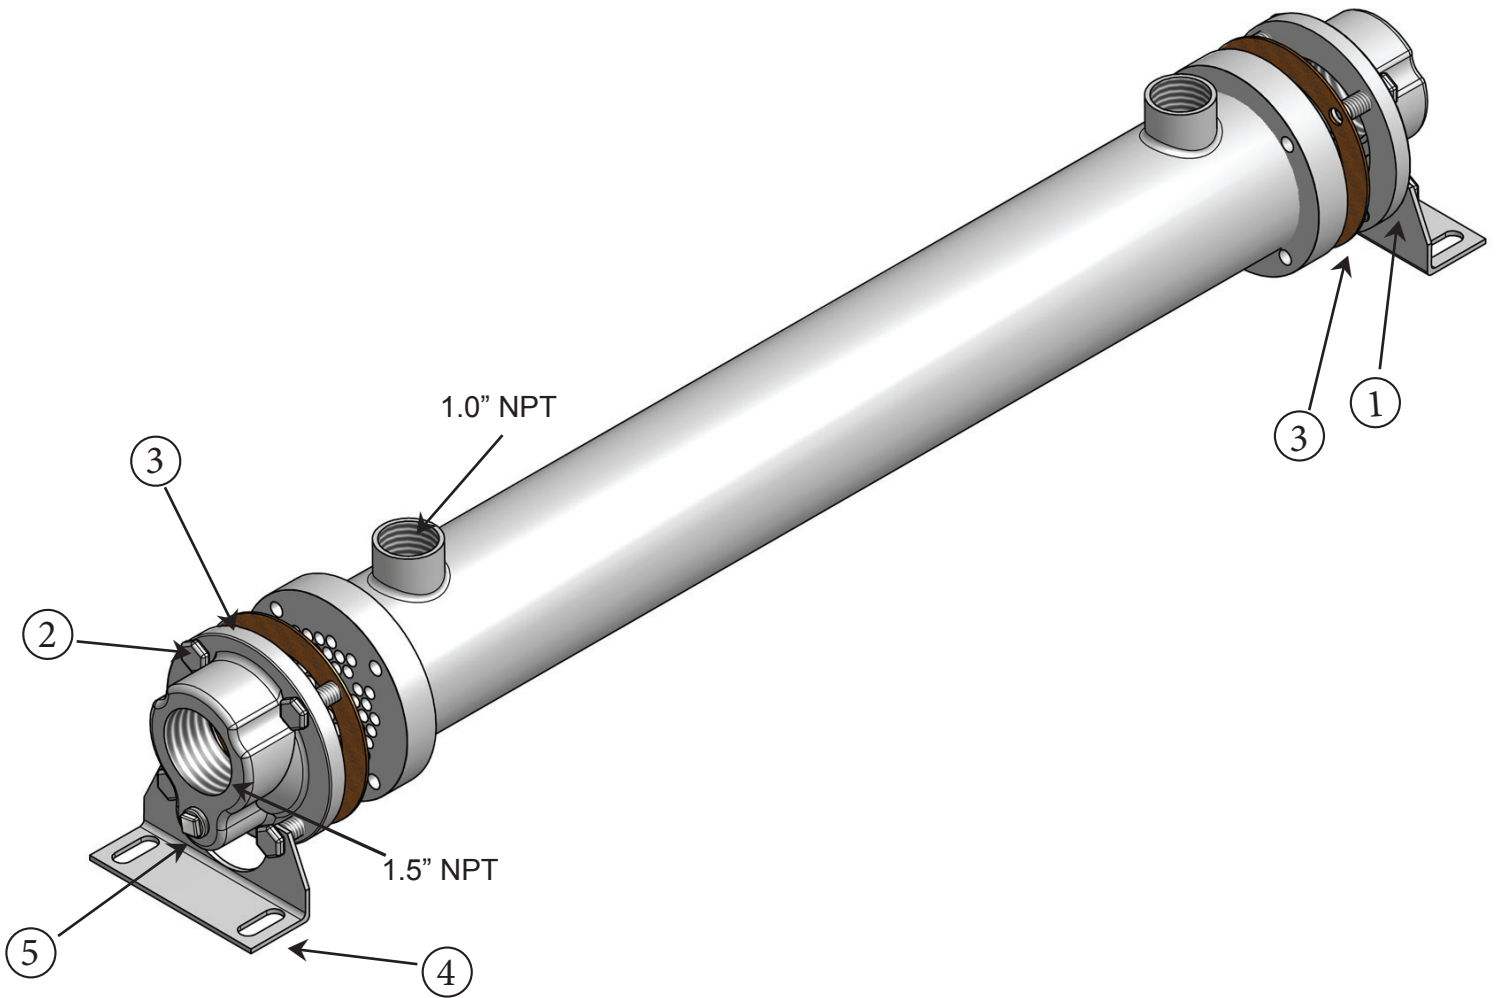

# CS-660-SP Parts List

<u>Item</u>	<u>Description</u>	<u>Material</u>	<u>Part Number</u>	<u>Stock</u>
1.	End Bonnet / In-Out	Cast Iron	206-0007	Yes
2.	End Bonnet / In-Out	Cast Iron	206-0007	Yes
1.	End Bonnet / In-Out	Cast Bronze	206-0024	Yes
2.	End Bonnet / In-Out	Cast Bronze	206-0024	Yes
1.	End Bonnet / In-Out	Stainless Steel	206-0029	Yes
2.	End Bonnet / In-Out	Stainless Steel	206-0029	Yes
3.	Gasket / Front-Back	Hypalon (CORK COMPOSITE)	302-1016	Yes
3.	Gasket / Front-Back	High Temp. (DURLON 8500)	302-1007	Yes
4.	Foot Bracket	Steel	206-0035	Yes
5.	Zinc Anode	Brass Fitting, Zinc Rod	301-0004	Yes