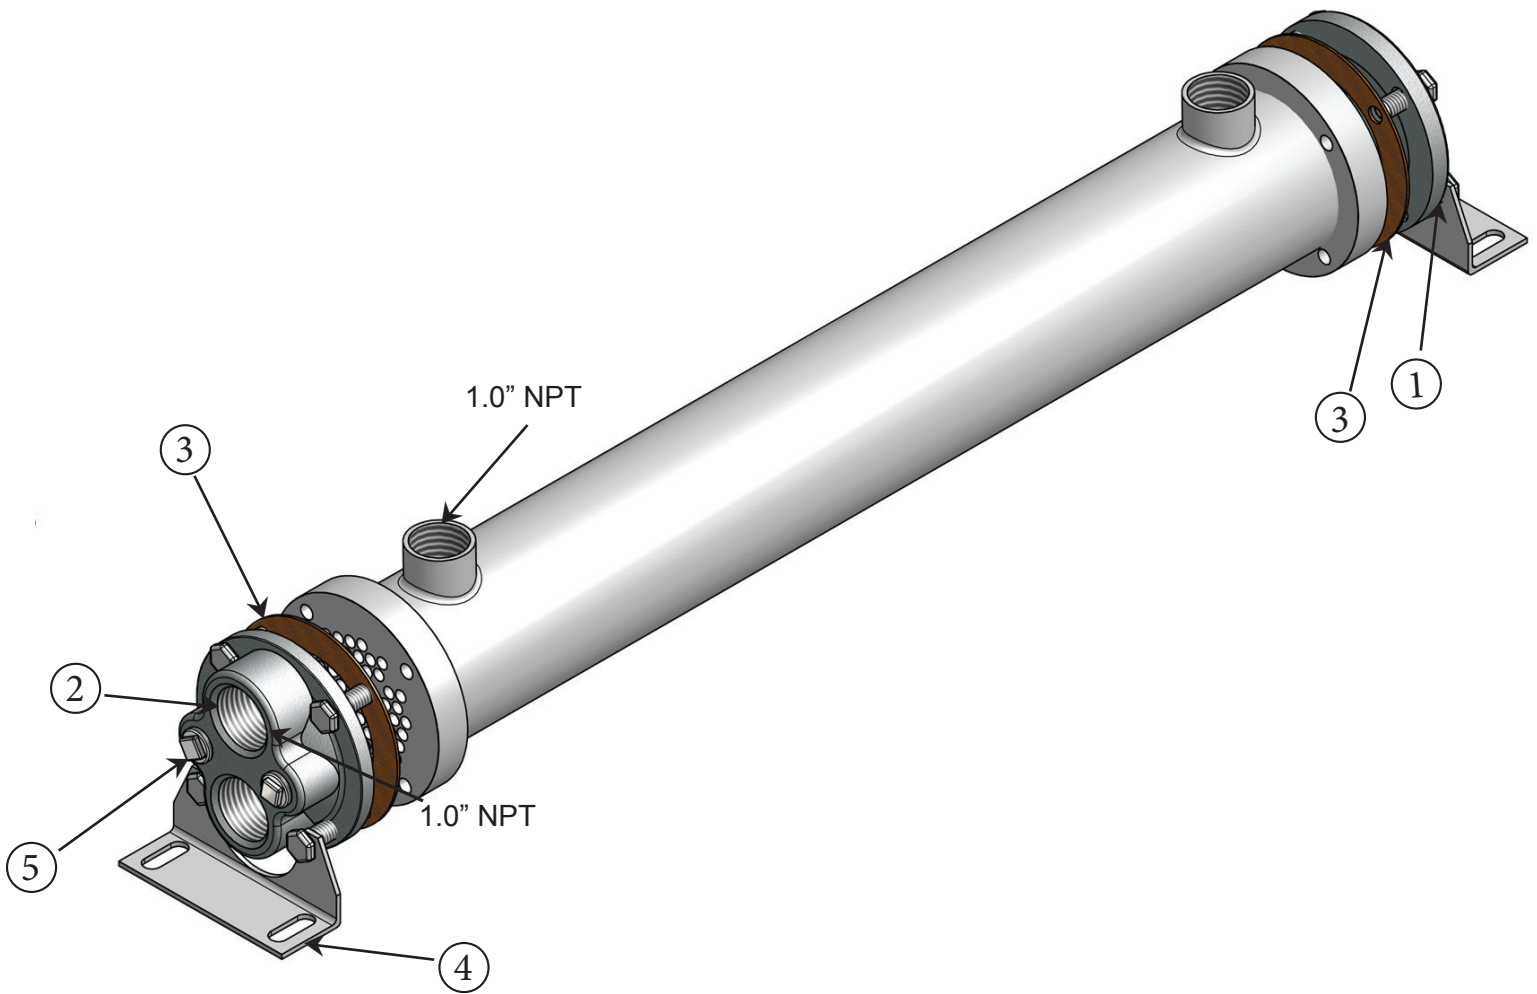

CS-660-TP Parts List

<u>Item</u>	<u>Description</u>	<u>Material</u>	<u>Part Number</u>	<u>Stock</u>
1.	End Bonnet / In-Out	Cast Iron	206-0008	Yes
2.	End Bonnet / Return	Cast Iron	206-0009	Yes
1.	End Bonnet / In-Out	Cast Bronze	206-0025	Yes
2.	End Bonnet / Return	Cast Bronze	206-0026	Yes
1.	End Bonnet / In-Out	Stainless Steel	206-0030	Yes
2.	End Bonnet / Return	Stainless Steel	206-0031	Yes
3.	Gasket / Front-Back	Hypalon (CORK COMPOSITE)	302-1016	Yes
3.	Gasket / Front-Back	High Temp. (DURLON 8500)	302-1007	Yes
4.	Foot Bracket	Steel	206-0035	Yes
5.	Zinc Anode	Brass Fitting, Zinc Rod	301-0004	Yes