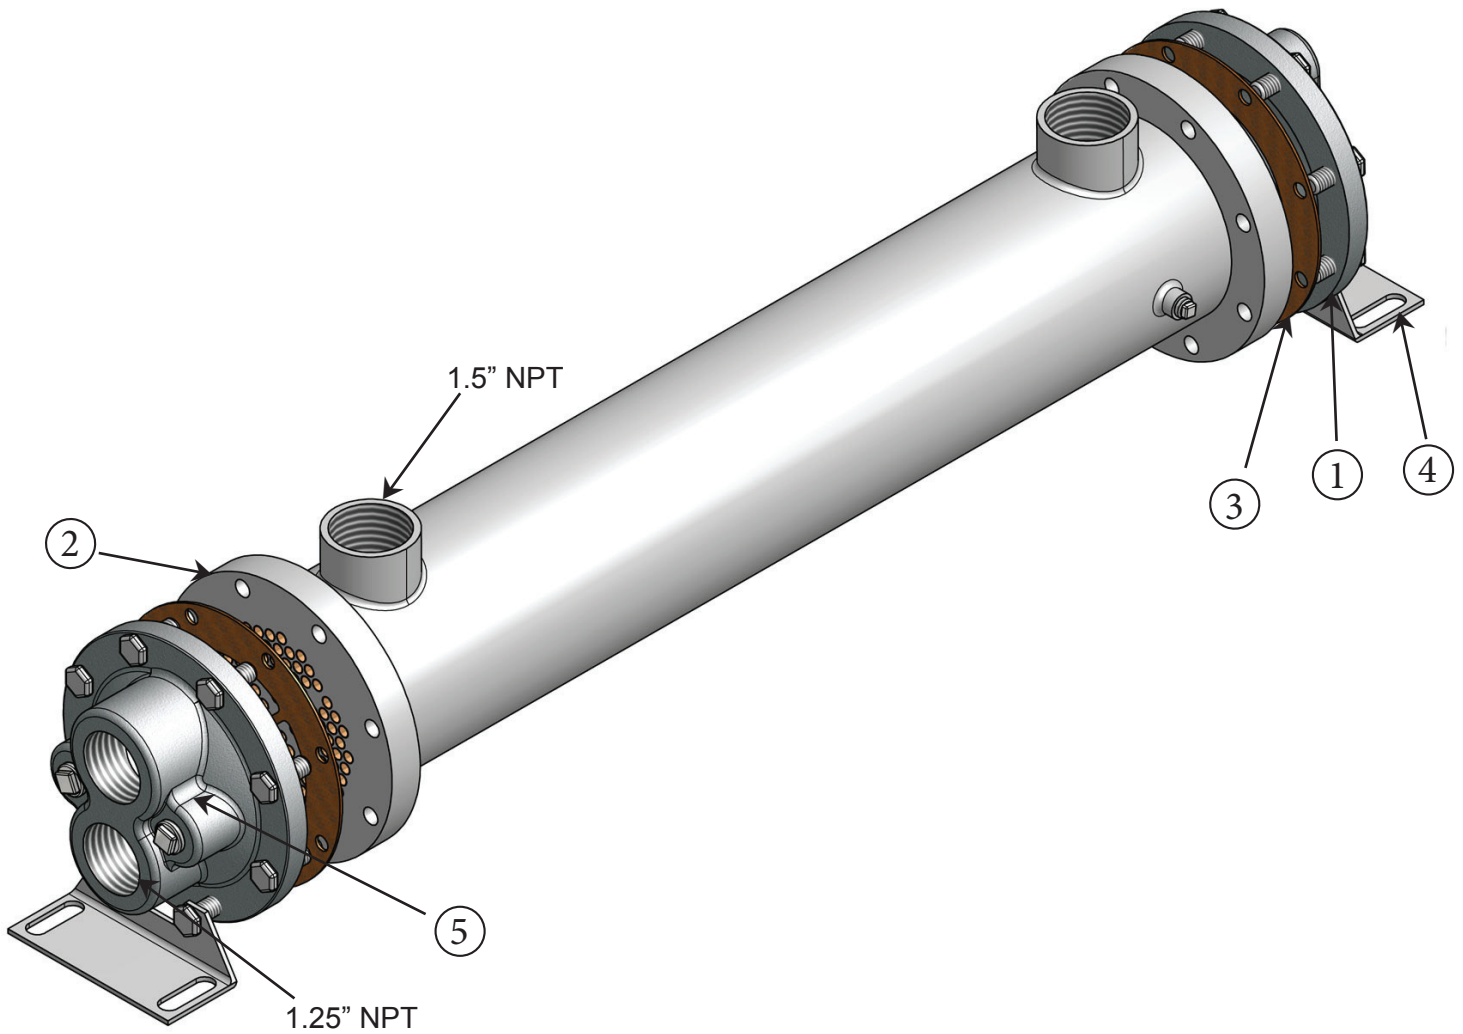

CS-814-TP Parts List

<u>Item</u>	<u>Description</u>	<u>Material</u>	<u>Part Number</u>	<u>Stock</u>
1.	End Bonnet / In-Out	Cast Iron	207-0008	Yes
2.	End Bonnet / Return	Cast Iron	207-0009	Yes
1.	End Bonnet / In-Out	Cast Bronze	207-0013	Yes
2.	End Bonnet / Return	Cast Bronze	207-0014	Yes
1.	End Bonnet / In-Out	Stainless Steel	207-0018	Yes
2.	End Bonnet / Return	Stainless Steel	207-0019	Yes
3.	Gasket / Front-Back	Hypalon (CORK COMPOSITE)	302-1019	Yes
3.	Gasket / Front-Back	High Temp.(DURLON 8500)	302-1017	Yes
4.	Foot Bracket	Steel	207-0043	Yes
5.	Zinc Anode	Brass Fitting, Zinc Rod	301-0004	Yes