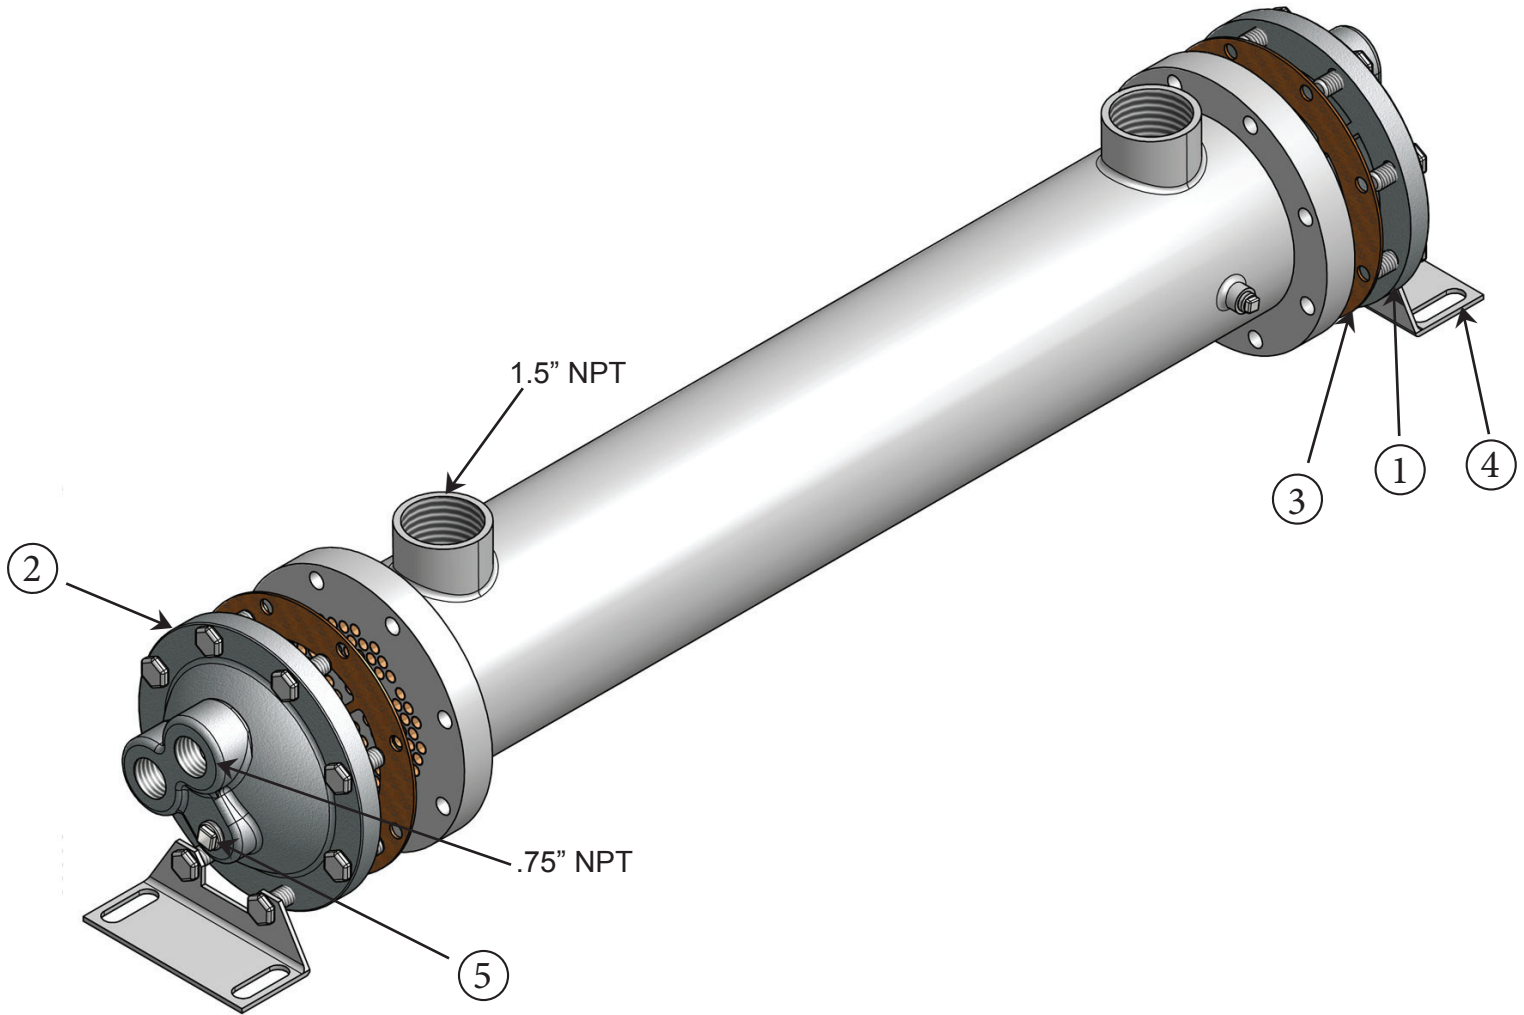

CS-824-FP Parts List

<u>Item</u>	<u>Description</u>	<u>Material</u>	<u>Part Number</u>	<u>Stock</u>
1.	End Bonnet / In-Out	Cast Iron	207-0010	Yes
2.	End Bonnet / Return	Cast Iron	207-0011	Yes
1.	End Bonnet / In-Out	Cast Bronze	207-0015	Yes
2.	End Bonnet / Return	Cast Bronze	207-0016	Yes
1.	End Bonnet / In-Out	Stainless Steel	207-0020	Yes
2.	End Bonnet / Return	Stainless Steel	207-0021	Yes
3.	Gasket / Front-Back	Hypalon (CORK COMPOSITE)	302-1019	Yes
3.	Gasket / Front-Back	High Temp.,(DURLON 8500)	302-1017	Yes
4.	Foot Bracket	Steel	207-0043	Yes
5.	Zinc Anode	Brass Fitting, Zinc Rod	301-0004	Yes