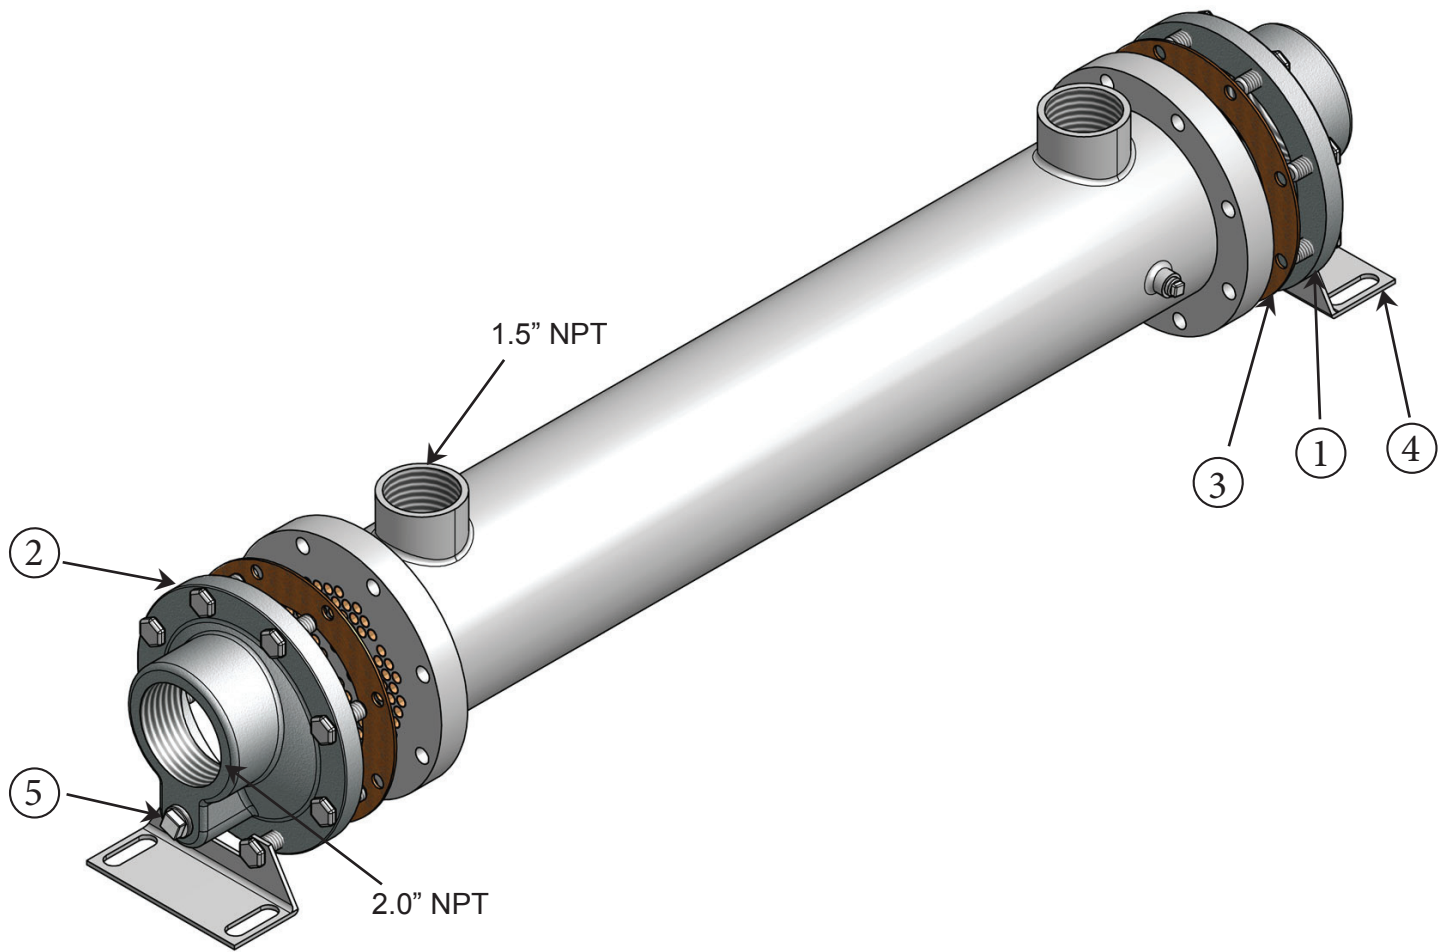

# CS-824-SP Parts List

<u>Item</u>	<u>Description</u>	<u>Material</u>	<u>Part Number</u>	<u>Stock</u>
1.	End Bonnet / In-Out	Cast Iron	207-0007	Yes
2.	End Bonnet / In-Out	Cast Iron	207-0007	Yes
1.	End Bonnet / In-Out	Cast Bronze	207-0012	Yes
2.	End Bonnet / In-Out	Cast Bronze	207-0012	Yes
1.	End Bonnet / In-Out	Stainless Steel	207-0017	Yes
2.	End Bonnet / In-Out	Stainless Steel	207-0017	Yes
3.	Gasket / Front-Back	Hypalon (CORK COMPOSITE)	302-1019	Yes
3.	Gasket / Front-Back	High Temp.,(DURLON 8500)	302-1017	Yes
4.	Foot Bracket	Steel	207-0043	Yes
5.	Zinc Anode	Brass Fitting, Zinc Rod	301-0004	Yes