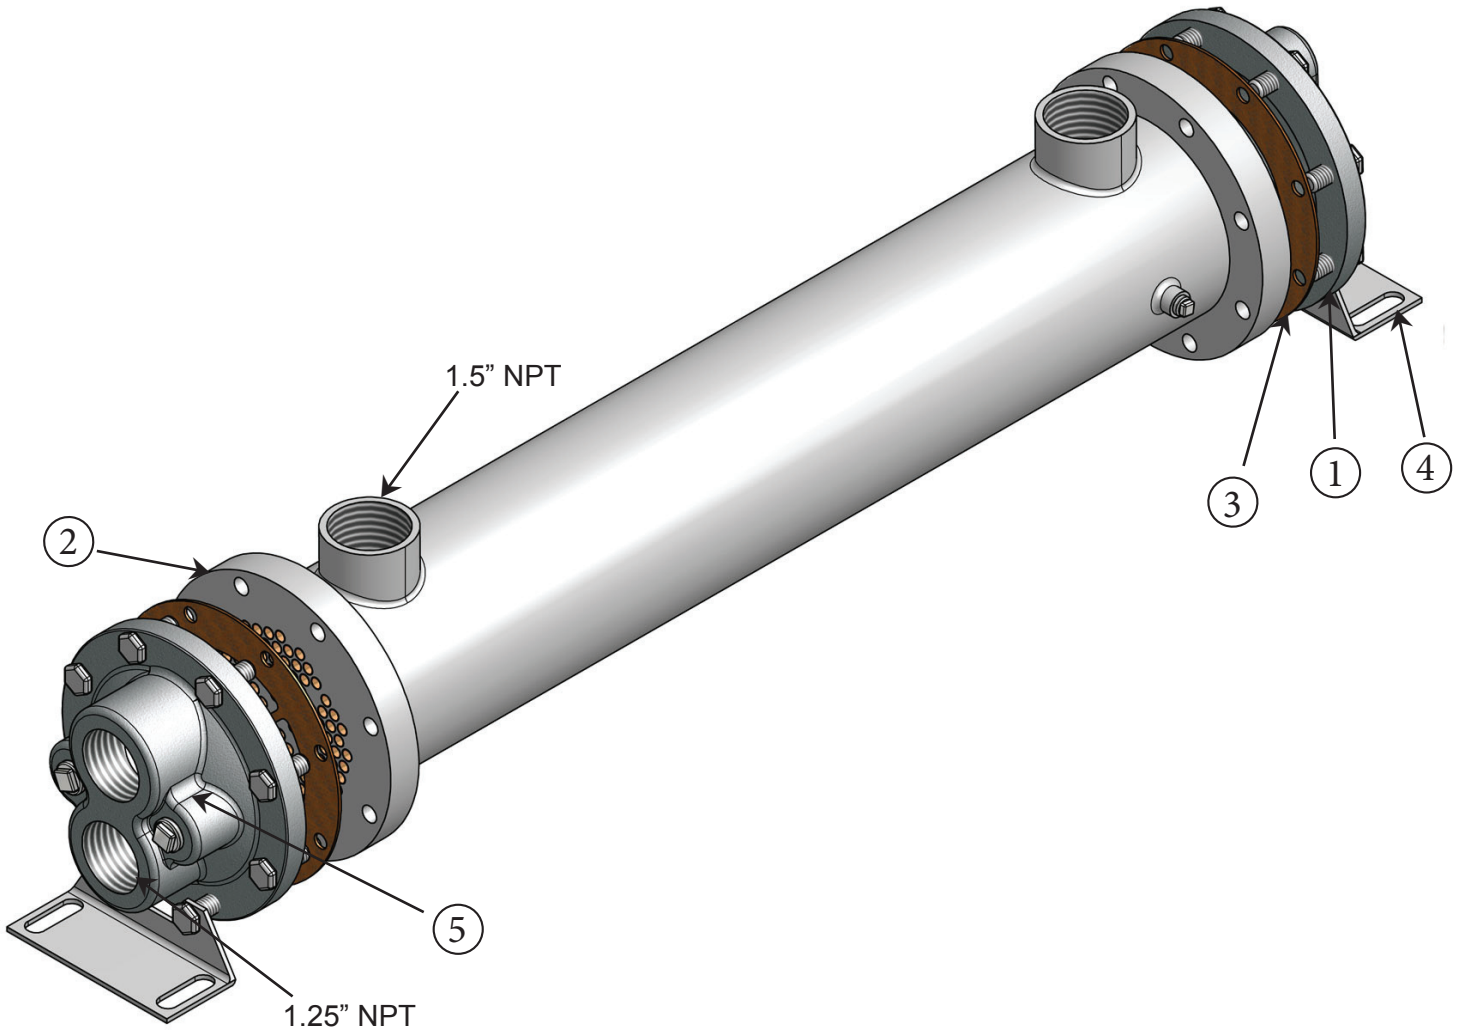

# CS-824-TP Parts List

<u>Item</u>	<u>Description</u>	<u>Material</u>	<u>Part Number</u>	<u>Stock</u>
1.	End Bonnet / In-Out	Cast Iron	207-0008	Yes
2.	End Bonnet / Return	Cast Iron	207-0009	Yes
1.	End Bonnet / In-Out	Cast Bronze	207-0013	Yes
2.	End Bonnet / Return	Cast Bronze	207-0014	Yes
1.	End Bonnet / In-Out	Stainless Steel	207-0018	Yes
2.	End Bonnet / Return	Stainless Steel	207-0019	Yes
3.	Gasket / Front-Back	Hypalon (CORK COMPOSITE)	302-1019	Yes
3.	Gasket / Front-Back	High Temp.(DURLON 8500)	302-1017	Yes
4.	Foot Bracket	Steel	207-0043	Yes
5.	Zinc Anode	Brass Fitting, Zinc Rod	301-0004	Yes