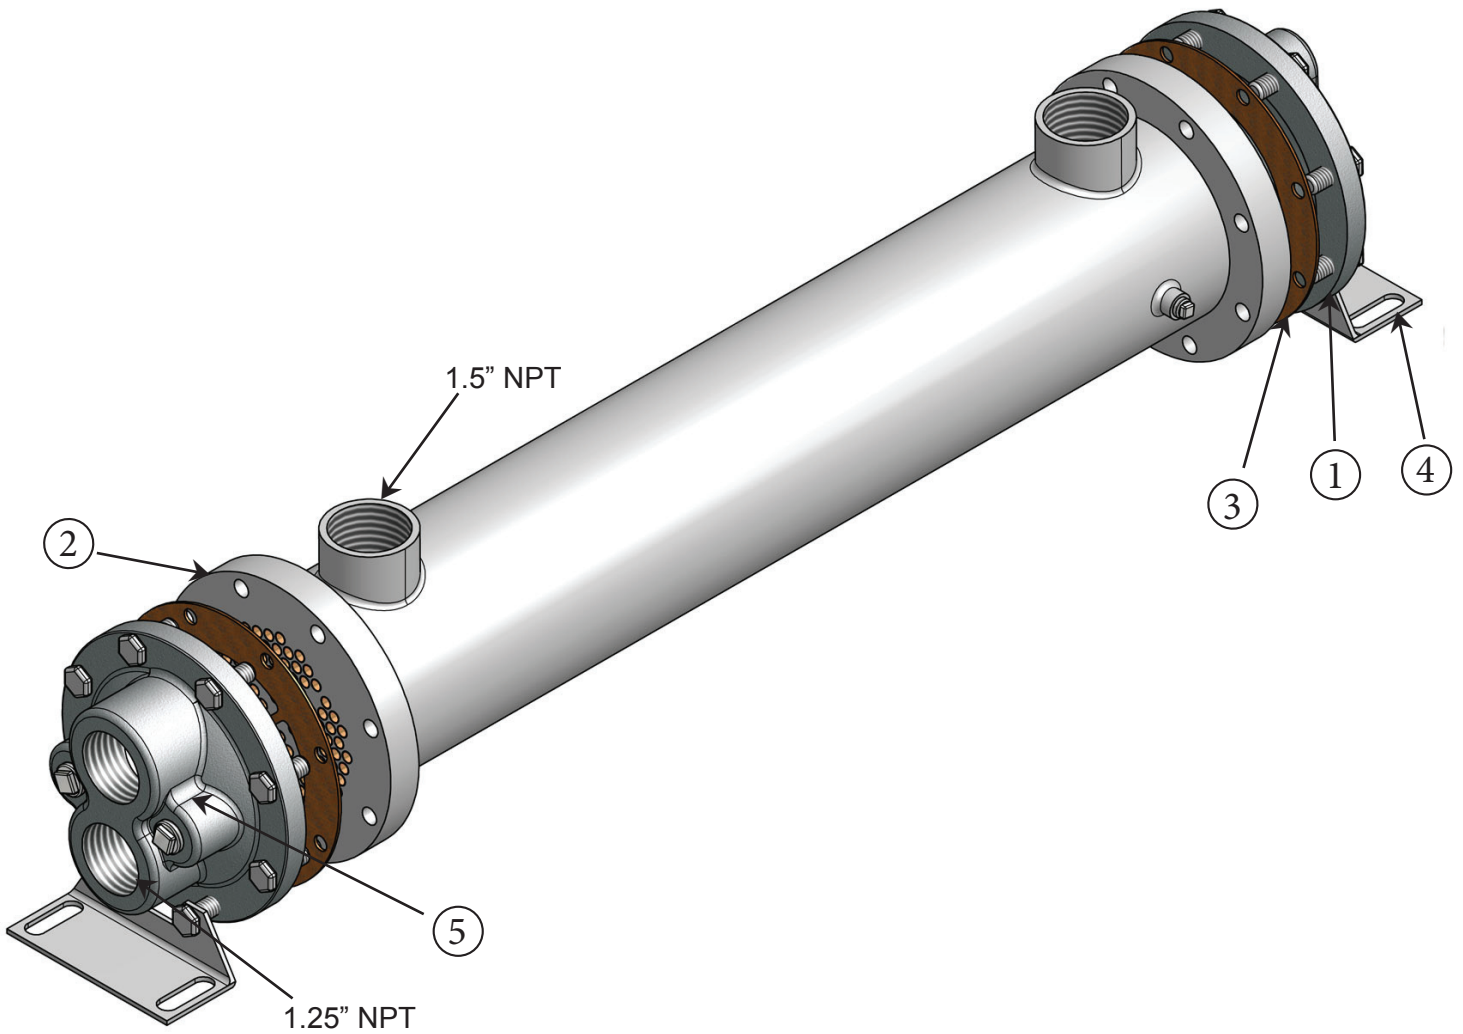

CS-836-TP Parts List

<u>Item</u>	<u>Description</u>	<u>Material</u>	<u>Part Number</u>	<u>Stock</u>
1.	End Bonnet / In-Out	Cast Iron	207-0008	Yes
2.	End Bonnet / Return	Cast Iron	207-0009	Yes
1.	End Bonnet / In-Out	Cast Bronze	207-0013	Yes
2.	End Bonnet / Return	Cast Bronze	207-0014	Yes
1.	End Bonnet / In-Out	Stainless Steel	207-0018	Yes
2.	End Bonnet / Return	Stainless Steel	207-0019	Yes
3.	Gasket / Front-Back	Hypalon (CORK COMPOSITE)	302-1019	Yes
3.	Gasket / Front-Back	High Temp.(DURLON 8500)	302-1017	Yes
4.	Foot Bracket	Steel	207-0043	Yes
5.	Zinc Anode	Brass Fitting, Zinc Rod	301-0004	Yes