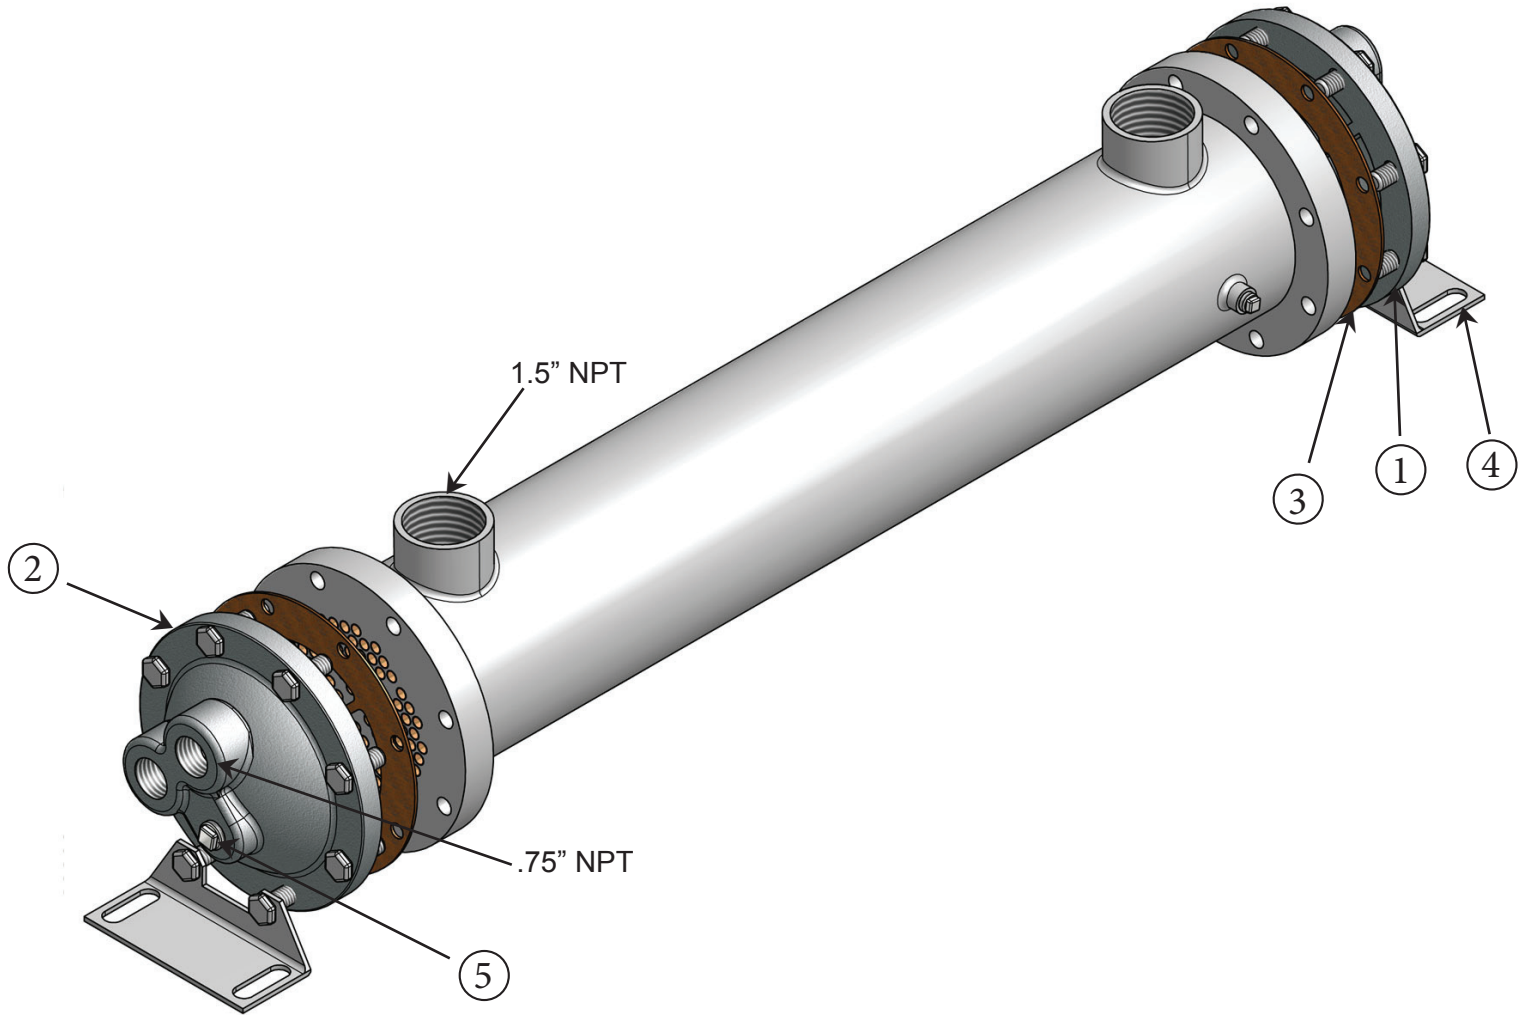

# CS-848-FP Parts List

Item	Description	Material	Part Number	Stock
1.	End Bonnet / In-Out	Cast Iron	207-0010	Yes
2.	End Bonnet / Return	Cast Iron	207-0011	Yes
1.	End Bonnet / In-Out	Cast Bronze	207-0015	Yes
2.	End Bonnet / Return	Cast Bronze	207-0016	Yes
1.	End Bonnet / In-Out	Stainless Steel	207-0020	Yes
2.	End Bonnet / Return	Stainless Steel	207-0021	Yes
3.	Gasket / Front-Back	Hypalon (CORK COMPOSITE)	302-1019	Yes
3.	Gasket / Front-Back	High Temp. (DURLON 8500)	302-1017	Yes
4.	Foot Bracket	Steel	207-0043	Yes
5.	Zinc Anode	Brass Fitting, Zinc Rod	301-0004	Yes