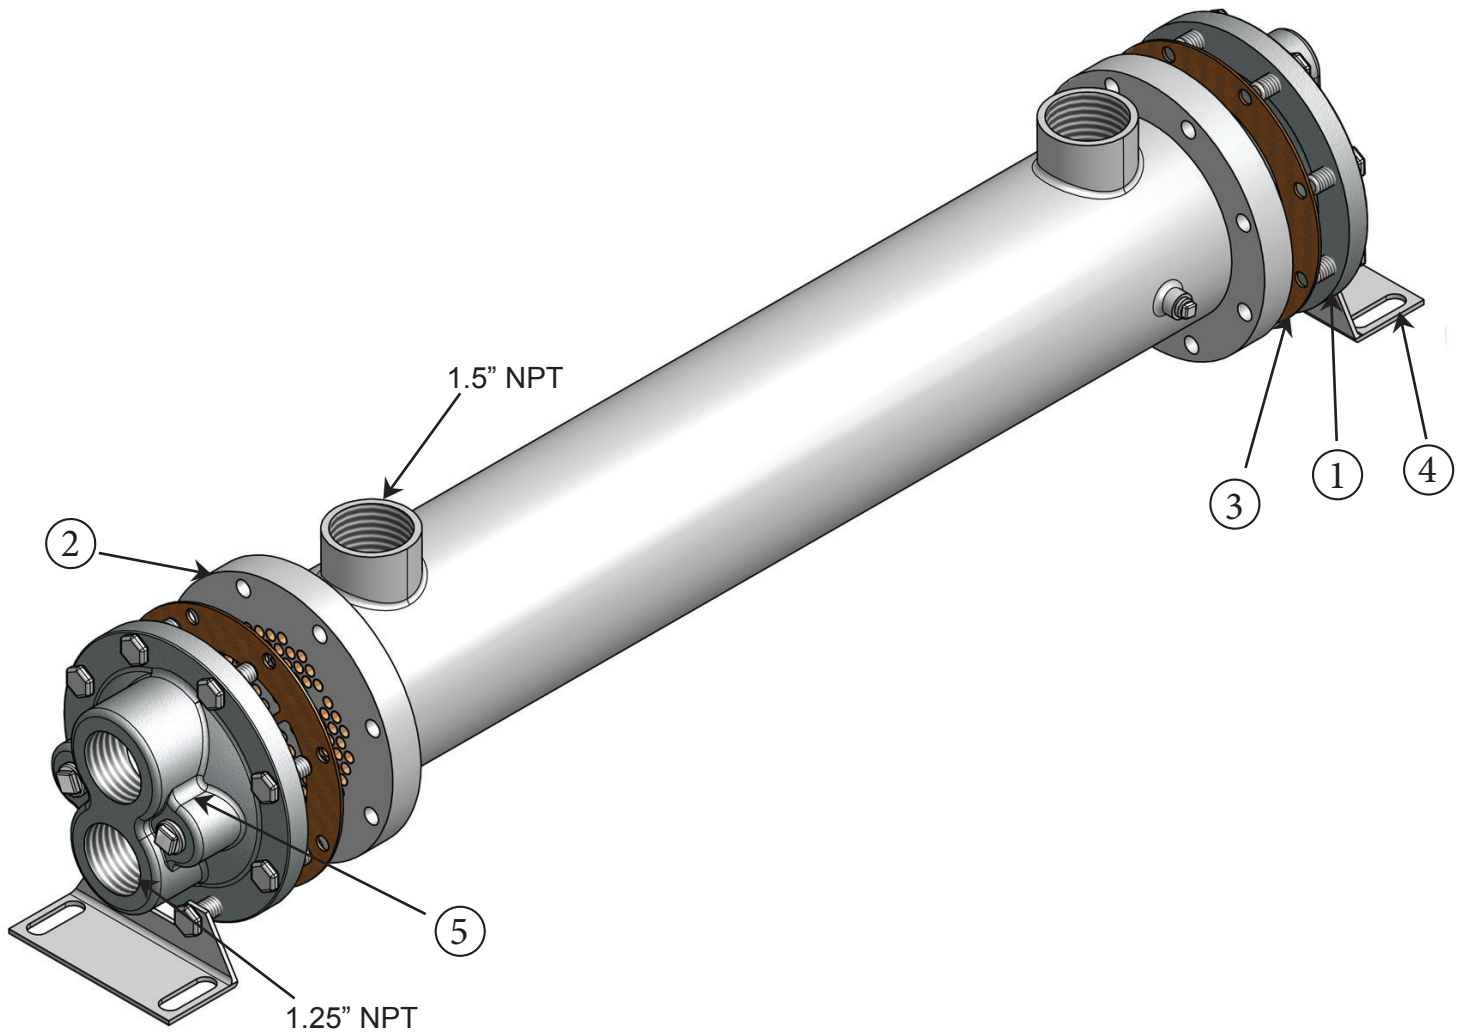

CS-848-TP Parts List

<u>Item</u>	<u>Description</u>	<u>Material</u>	<u>Part Number</u>	<u>Stock</u>
1.	End Bonnet / In-Out	Cast Iron	207-0008	Yes
2.	End Bonnet / Return	Cast Iron	207-0009	Yes
1.	End Bonnet / In-Out	Cast Bronze	207-0013	Yes
2.	End Bonnet / Return	Cast Bronze	207-0014	Yes
1.	End Bonnet / In-Out	Stainless Steel	207-0018	Yes
2.	End Bonnet / Return	Stainless Steel	207-0019	Yes
3.	Gasket / Front-Back	Hypalon (CORK COMPOSITE)	302-1019	Yes
3.	Gasket / Front-Back	High Temp.(DURLON 8500)	302-1017	Yes
4.	Foot Bracket	Steel	207-0043	Yes
5.	Zinc Anode	Brass Fitting, Zinc Rod	301-0004	Yes