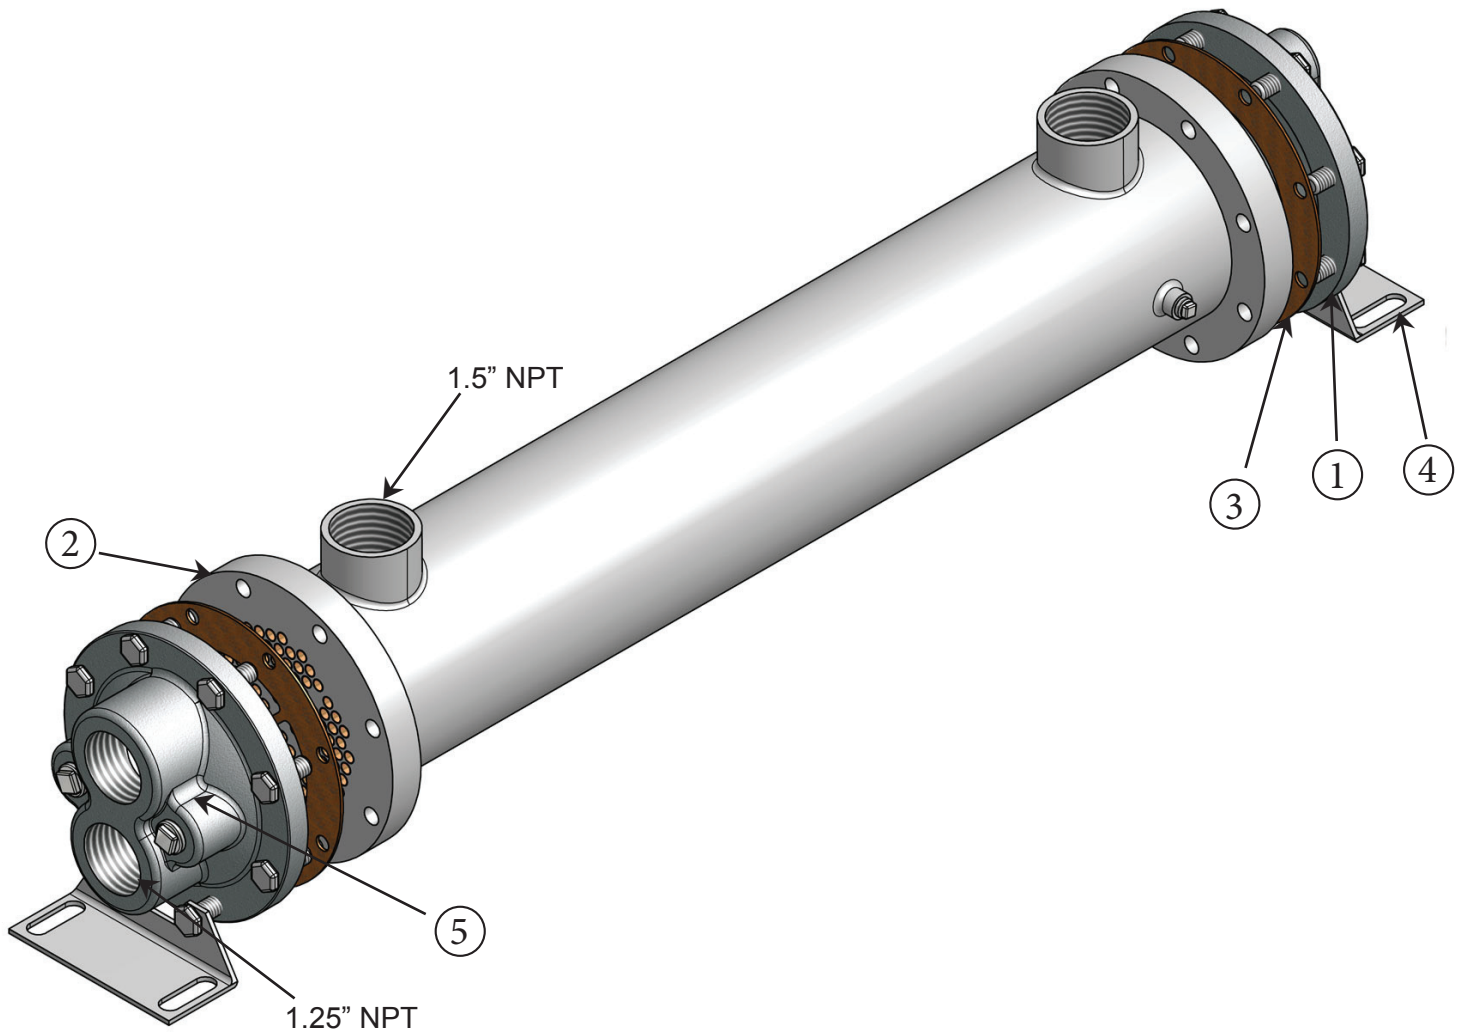

CS-860-TP Parts List

<u>Item</u>	<u>Description</u>	<u>Material</u>	<u>Part Number</u>	<u>Stock</u>
1.	End Bonnet / In-Out	Cast Iron	207-0008	Yes
2.	End Bonnet / Return	Cast Iron	207-0009	Yes
1.	End Bonnet / In-Out	Cast Bronze	207-0013	Yes
2.	End Bonnet / Return	Cast Bronze	207-0014	Yes
1.	End Bonnet / In-Out	Stainless Steel	207-0018	Yes
2.	End Bonnet / Return	Stainless Steel	207-0019	Yes
3.	Gasket / Front-Back	Hypalon (CORK COMPOSITE)	302-1019	Yes
3.	Gasket / Front-Back	High Temp.(DURLON 8500)	302-1017	Yes
4.	Foot Bracket	Steel	207-0043	Yes
5.	Zinc Anode	Brass Fitting, Zinc Rod	301-0004	Yes