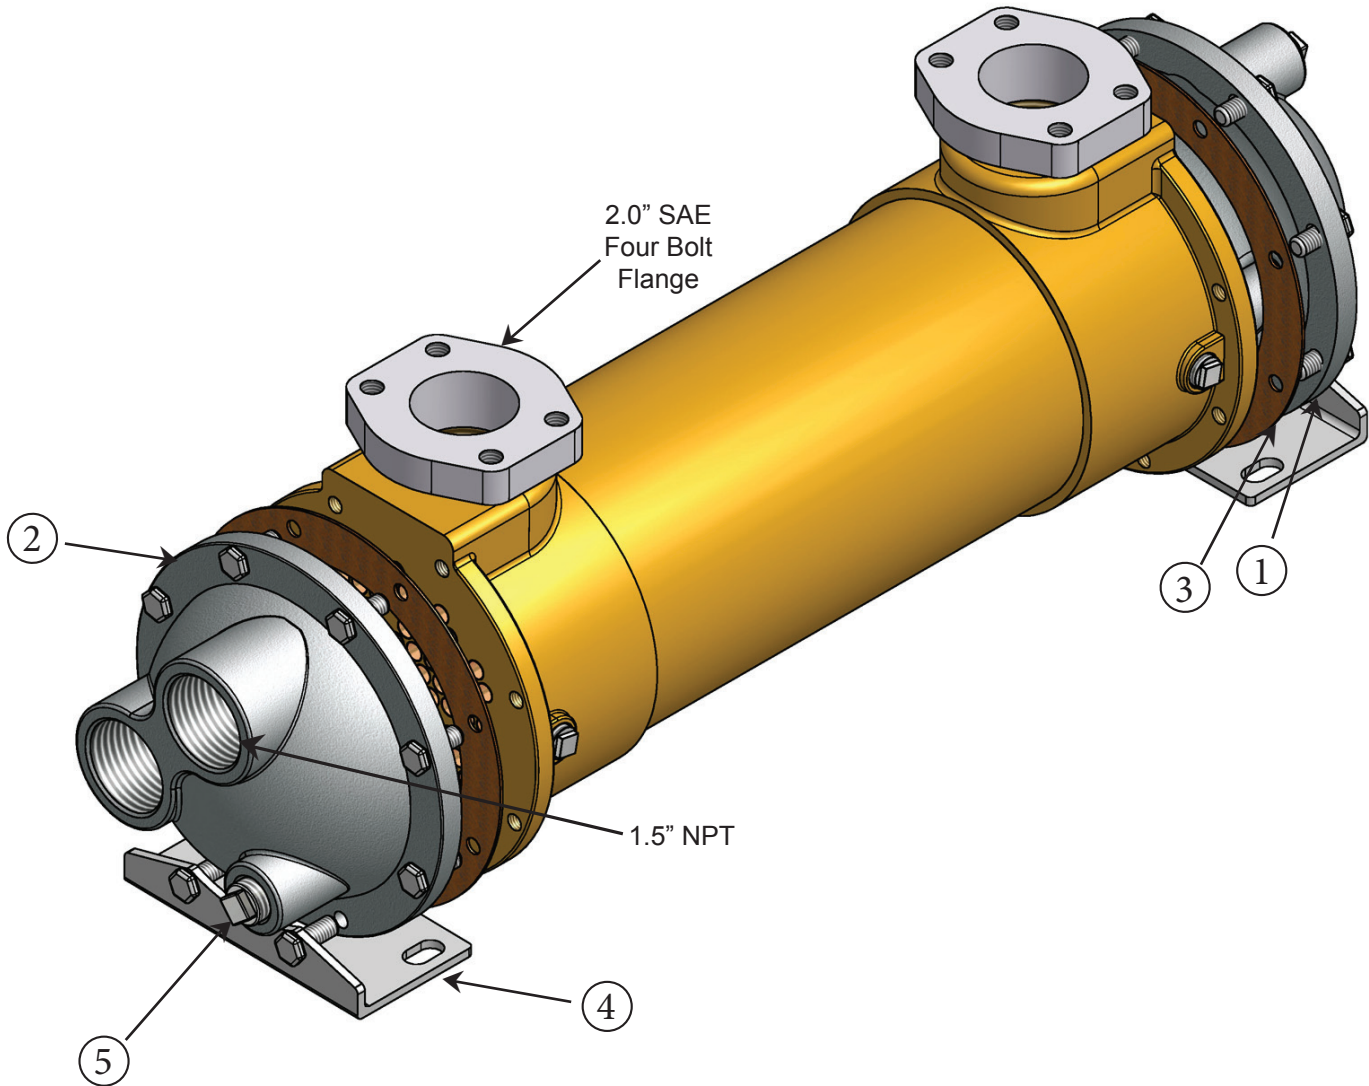

# FBF-1224-FP Parts List

<u>Item</u>	<u>Description</u>	<u>Material</u>	<u>Part Number</u>	<u>Stock</u>
1.	End Bonnet / In-Out	Cast Iron	204-0005	Yes
2.	End Bonnet / Return	Cast Iron	204-0006	Yes
1.	End Bonnet / In-Out	Cast Bronze	204-0031	Yes
2.	End Bonnet / Return	Cast Bronze	204-0032	Yes
1.	End Bonnet / In-Out	Stainless Steel	204-0074	Yes
2.	End Bonnet / Return	Stainless Steel	204-0075	Yes
3.	Gasket / Front-Back	Hypalon (CORK COMPOSITE)	302-1004	Yes
3.	Gasket / Front-Back	High Temp.(DURLON 8500)	302-1014	Yes
4.	Foot Bracket	Steel	204-0076	Yes
5.	Zinc Anode	Brass Fitting, Zinc Rod	301-0003	Yes