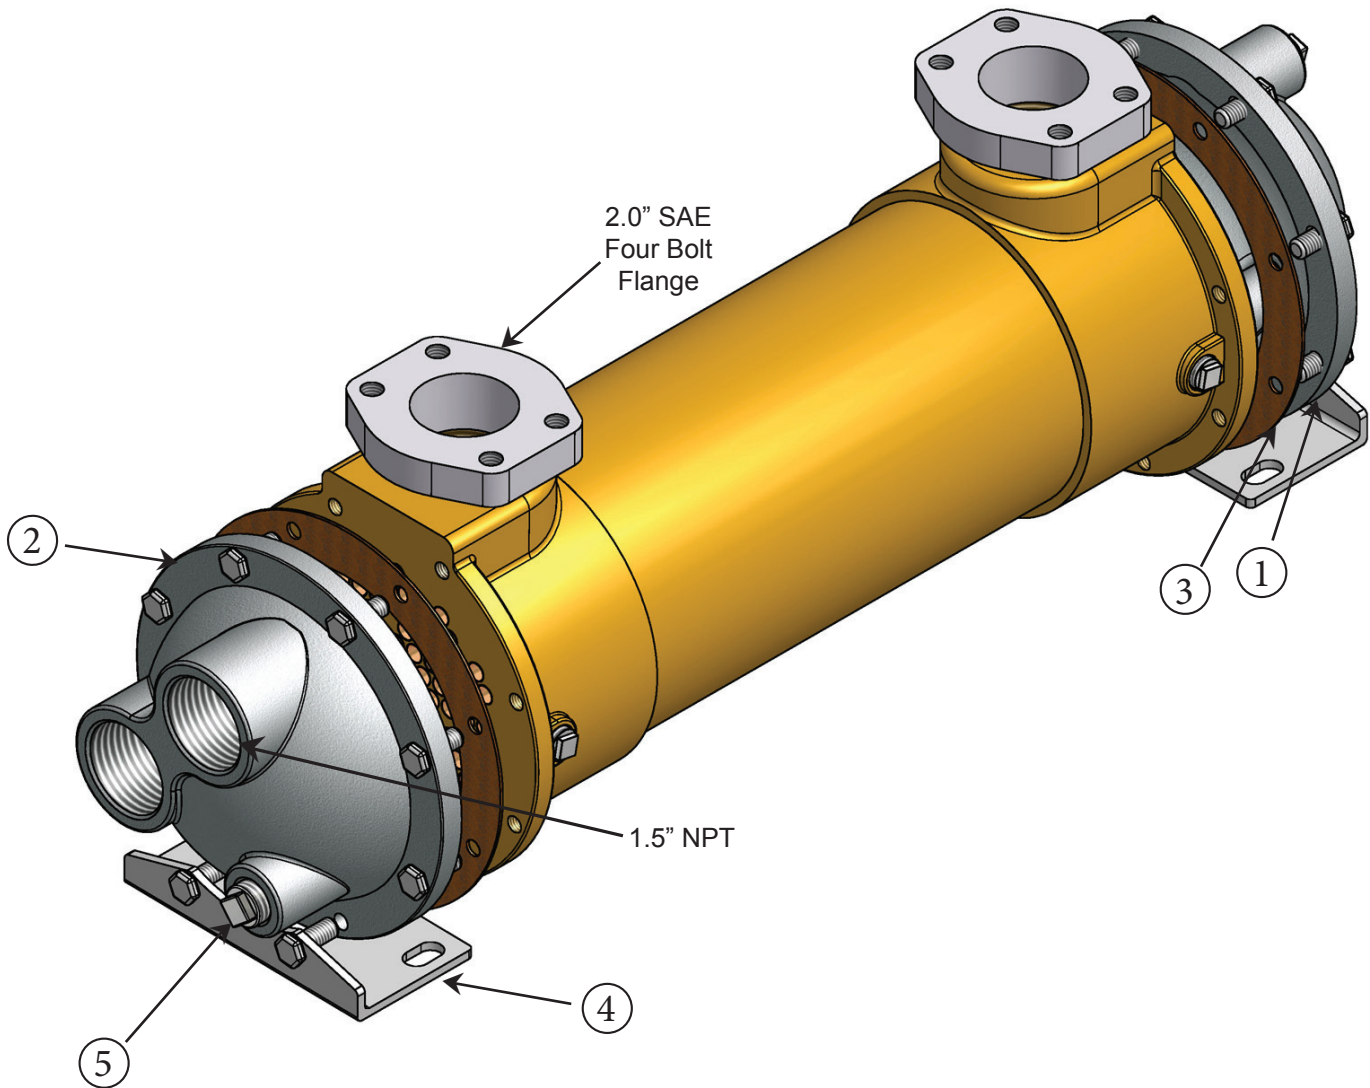

FBF-1236-FP Parts List

<u>Item</u>	<u>Description</u>	<u>Material</u>	<u>Part Number</u>	<u>Stock</u>
1.	End Bonnet / In-Out	Cast Iron	204-0005	Yes
2.	End Bonnet / Return	Cast Iron	204-0006	Yes
1.	End Bonnet / In-Out	Cast Bronze	204-0031	Yes
2.	End Bonnet / Return	Cast Bronze	204-0032	Yes
1.	End Bonnet / In-Out	Stainless Steel	204-0074	Yes
2.	End Bonnet / Return	Stainless Steel	204-0075	Yes
3.	Gasket / Front-Back	Hypalon (CORK COMPOSITE)	302-1004	Yes
3.	Gasket / Front-Back	High Temp. (DURLON 8500)	302-1014	Yes
4.	Foot Bracket	Steel	204-0076	Yes
5.	Zinc Anode	Brass Fitting, Zinc Rod	301-0003	Yes