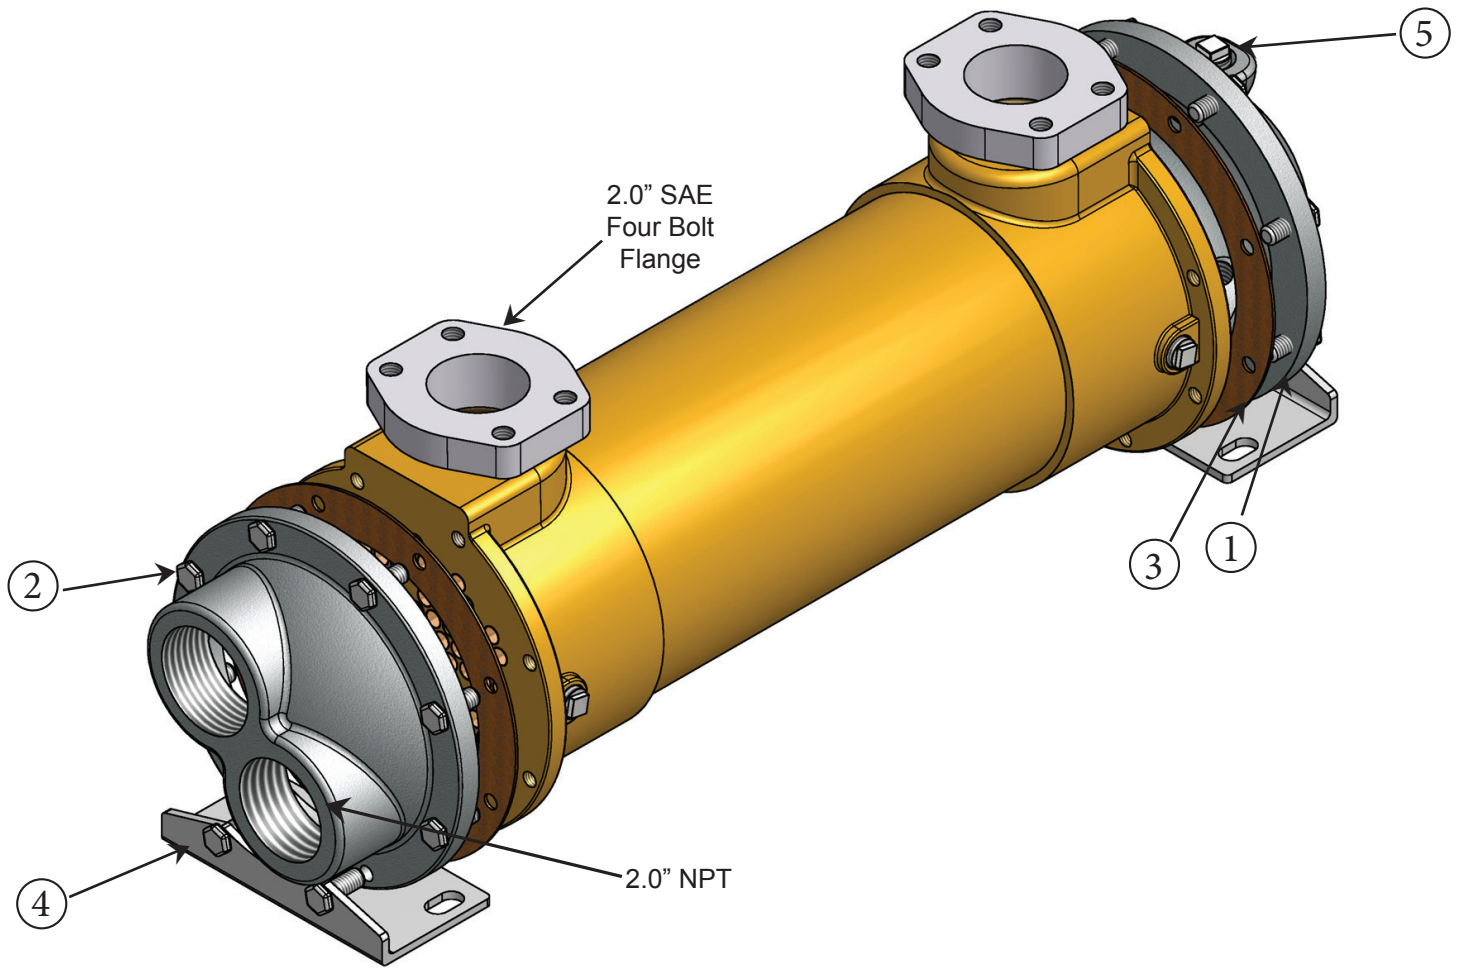

FBF-1236-TP Parts List

<u>Item</u>	<u>Description</u>	<u>Material</u>	<u>Part Number</u>	<u>Stock</u>
1.	End Bonnet / In-Out	Cast Iron	204-0003	Yes
2.	End Bonnet / Return	Cast Iron	204-0004	Yes
1.	End Bonnet / In-Out	Cast Bronze	204-0029	Yes
2.	End Bonnet / Return	Cast Bronze	204-0030	Yes
1.	End Bonnet / In-Out	Stainless Steel	204-0072	Yes
2.	End Bonnet / Return	Stainless Steel	204-0073	Yes
3.	Gasket / Front-Back	Hypalon (CORK COMPOSITE)	302-1004	Yes
3.	Gasket / Front-Back	High Temp.(DURLON 8500)	302-1014	Yes
4.	Foot Bracket	Steel	204-0076	Yes
5.	Zinc Anode	Brass Fitting, Zinc Rod	301-0003	Yes