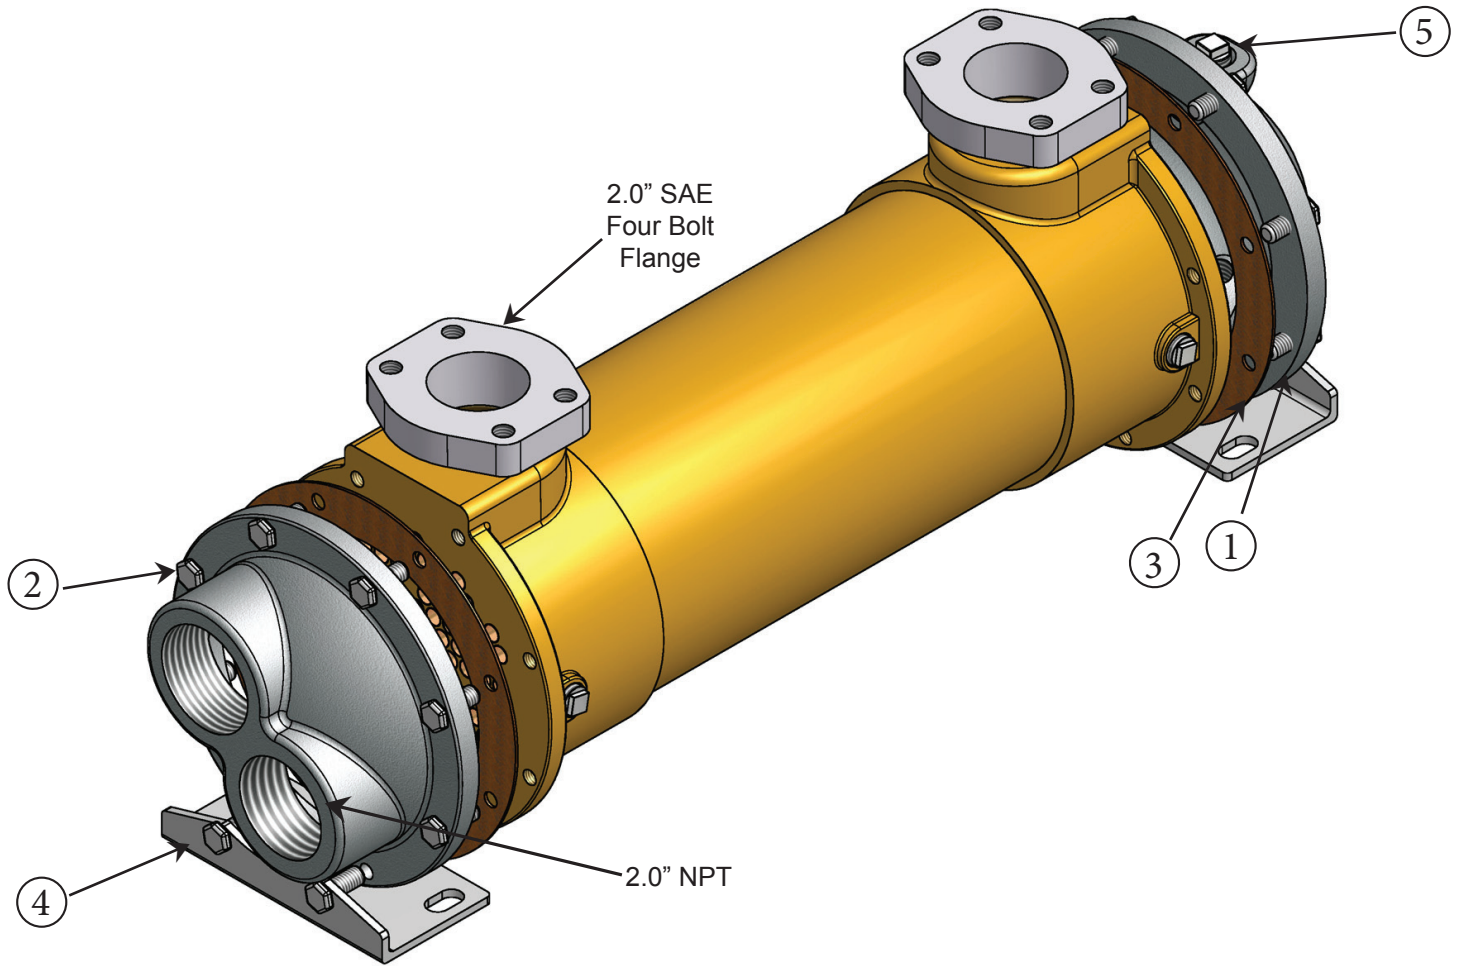

# FBF-1248-TP Parts List

<u>Item</u>	<u>Description</u>	<u>Material</u>	<u>Part Number</u>	<u>Stock</u>
1.	End Bonnet / In-Out	Cast Iron	204-0003	Yes
2.	End Bonnet / Return	Cast Iron	204-0004	Yes
1.	End Bonnet / In-Out	Cast Bronze	204-0029	Yes
2.	End Bonnet / Return	Cast Bronze	204-0030	Yes
1.	End Bonnet / In-Out	Stainless Steel	204-0072	Yes
2.	End Bonnet / Return	Stainless Steel	204-0073	Yes
3.	Gasket / Front-Back	Hypalon (CORK COMPOSITE)	302-1004	Yes
3.	Gasket / Front-Back	High Temp. (DURLON 8500)	302-1014	Yes
4.	Foot Bracket	Steel	204-0076	Yes
5.	Zinc Anode	Brass Fitting, Zinc Rod	301-0003	Yes