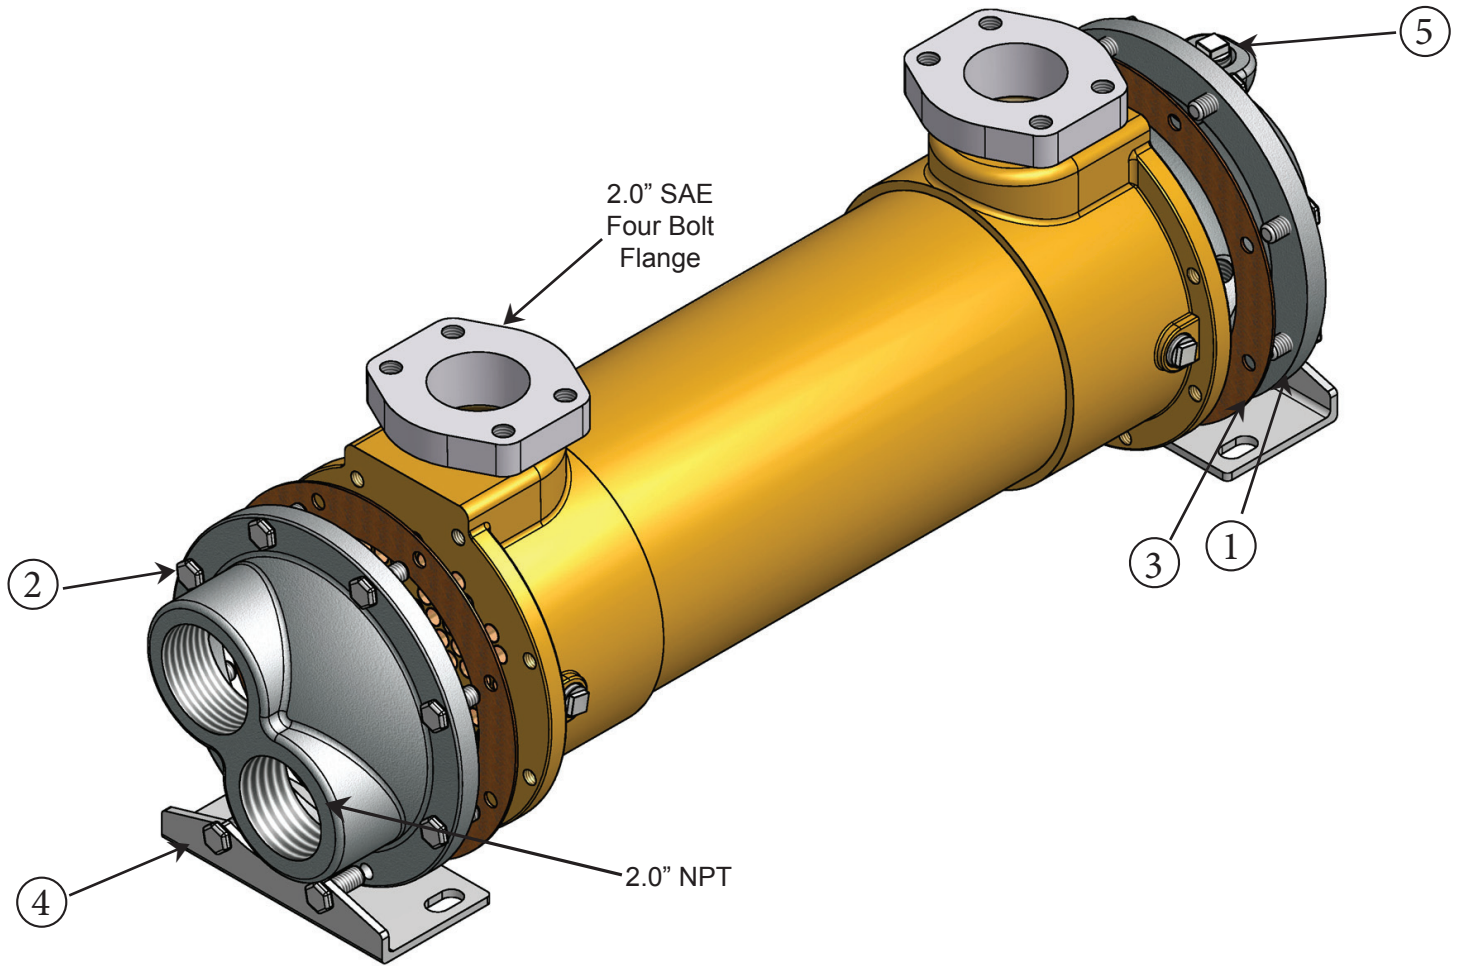

FBF-1260-TP Parts List

<u>Item</u>	<u>Description</u>	<u>Material</u>	<u>Part Number</u>	<u>Stock</u>
1.	End Bonnet / In-Out	Cast Iron	204-0003	Yes
2.	End Bonnet / Return	Cast Iron	204-0004	Yes
1.	End Bonnet / In-Out	Cast Bronze	204-0029	Yes
2.	End Bonnet / Return	Cast Bronze	204-0030	Yes
1.	End Bonnet / In-Out	Stainless Steel	204-0072	Yes
2.	End Bonnet / Return	Stainless Steel	204-0073	Yes
3.	Gasket / Front-Back	Hypalon (CORK COMPOSITE)	302-1004	Yes
3.	Gasket / Front-Back	High Temp. (DURLON 8500)	302-1014	Yes
4.	Foot Bracket	Steel	204-0076	Yes
5.	Zinc Anode	Brass Fitting, Zinc Rod	301-0003	Yes