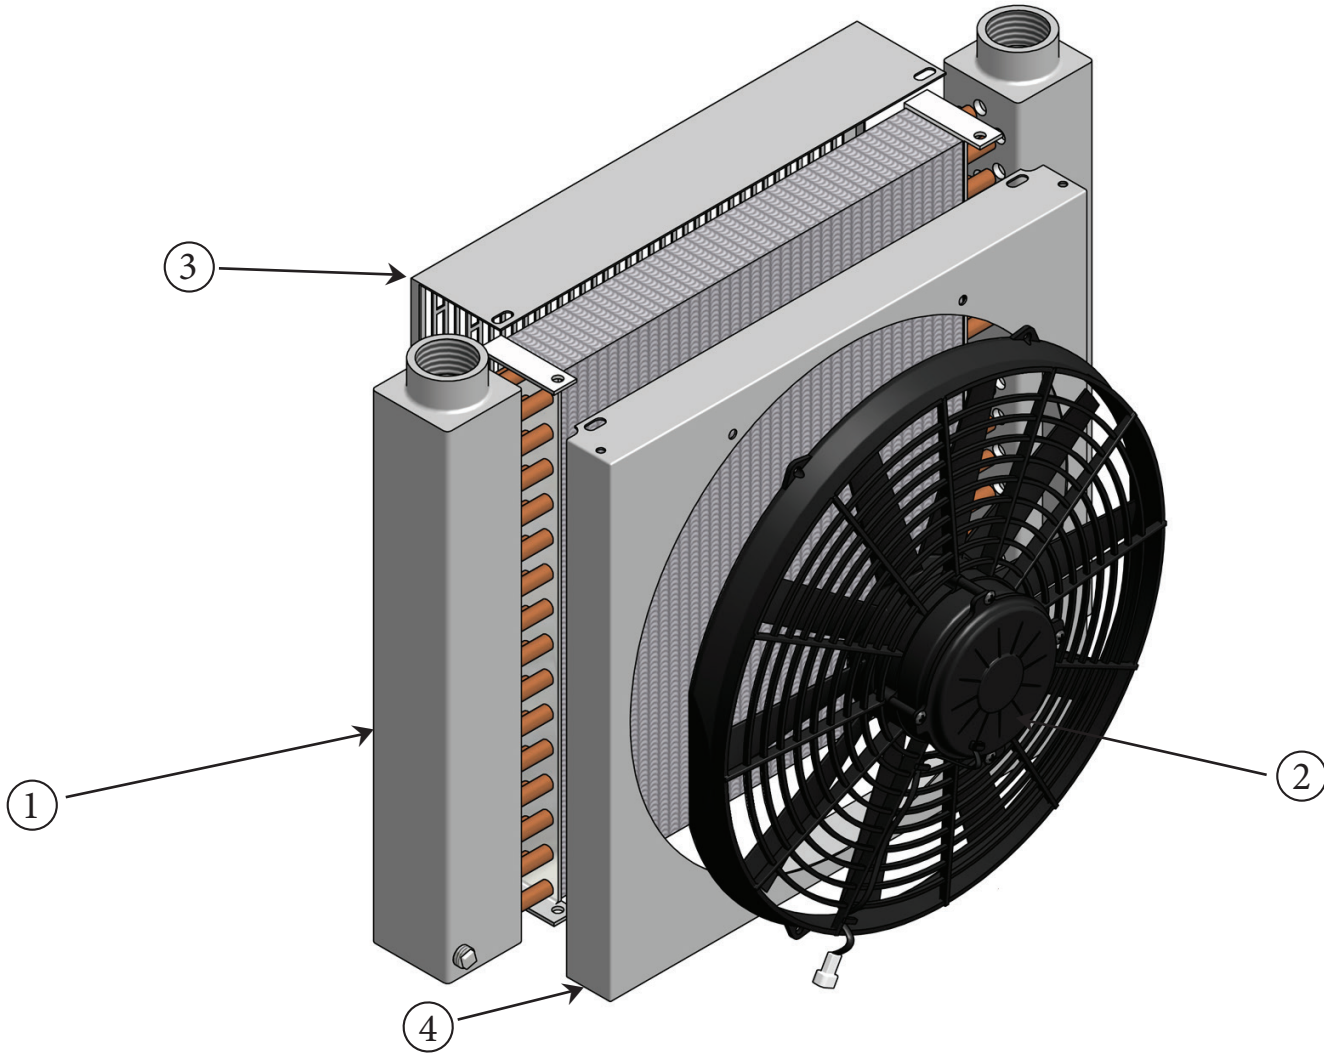

# LP-300 Parts List

Description	Part#	Price	Stock	Description	Part#	Price	Stock
1. Core.....	116-2001.....		..... Stock:	3. Front Screen.....	116-2008.....		..... Stock
2. Motor / Fan / Fan Guard .....	306-5003..... 12 Volt, 2000 RPM		..... Stock:	4. Back Panel .....	116-2009.....		..... Stock:
2. Motor / Fan / Fan Guard .....	306-5004..... 24 Volt, 2000 RPM		..... Stock:				