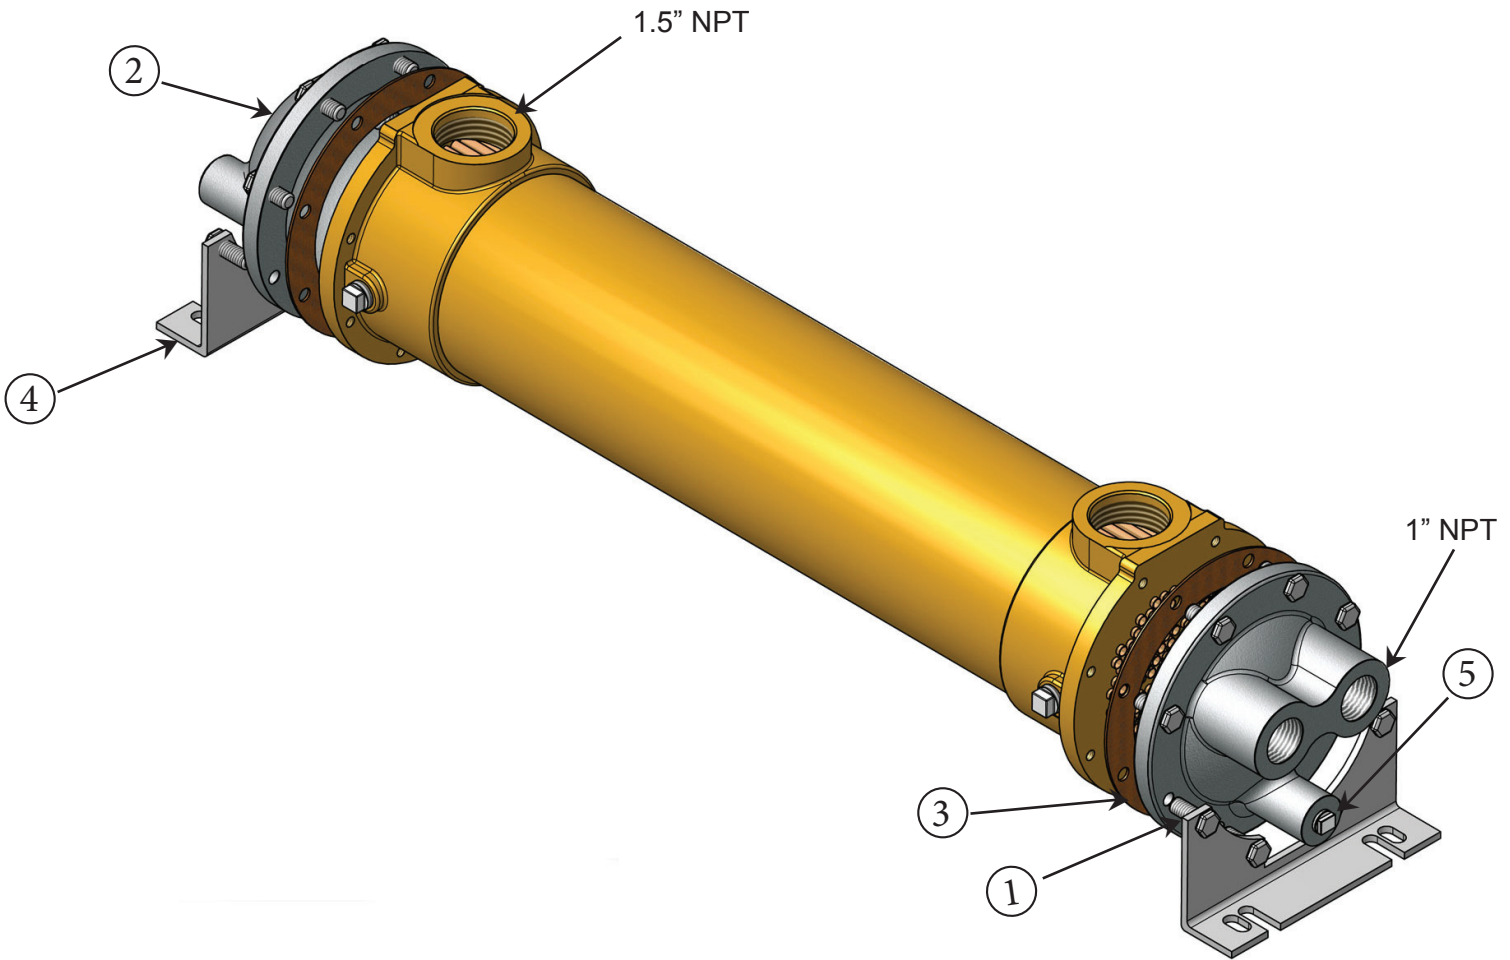

# SAE-1003-FP Parts List

<u>Item</u>	<u>Description</u>	<u>Material</u>	<u>Part Number</u>	<u>Stock</u>
1.	End Bonnet / In-Out	Cast Iron	203-0005	Yes
2.	End Bonnet / Return	Cast Iron	203-0006	Yes
1.	End Bonnet / In-Out	Cast Bronze	203-0019	Yes
2.	End Bonnet / Return	Cast Bronze	203-0020	Yes
1.	End Bonnet / In-Out	Stainless Steel	203-0042	Yes
2.	End Bonnet / Return	Stainless Steel	203-0043	Yes
3.	Gasket / Front-Back	Hypalon (CORK COMPOSITE)	302-1003	Yes
3.	Gasket / Front-Back	High Temp.(DURLON 8500)	302-1013	Yes
4.	Foot Bracket	Steel	203-0087	Yes
5.	Zinc Anode	Brass Fitting, Zinc Rod	301-0004	Yes