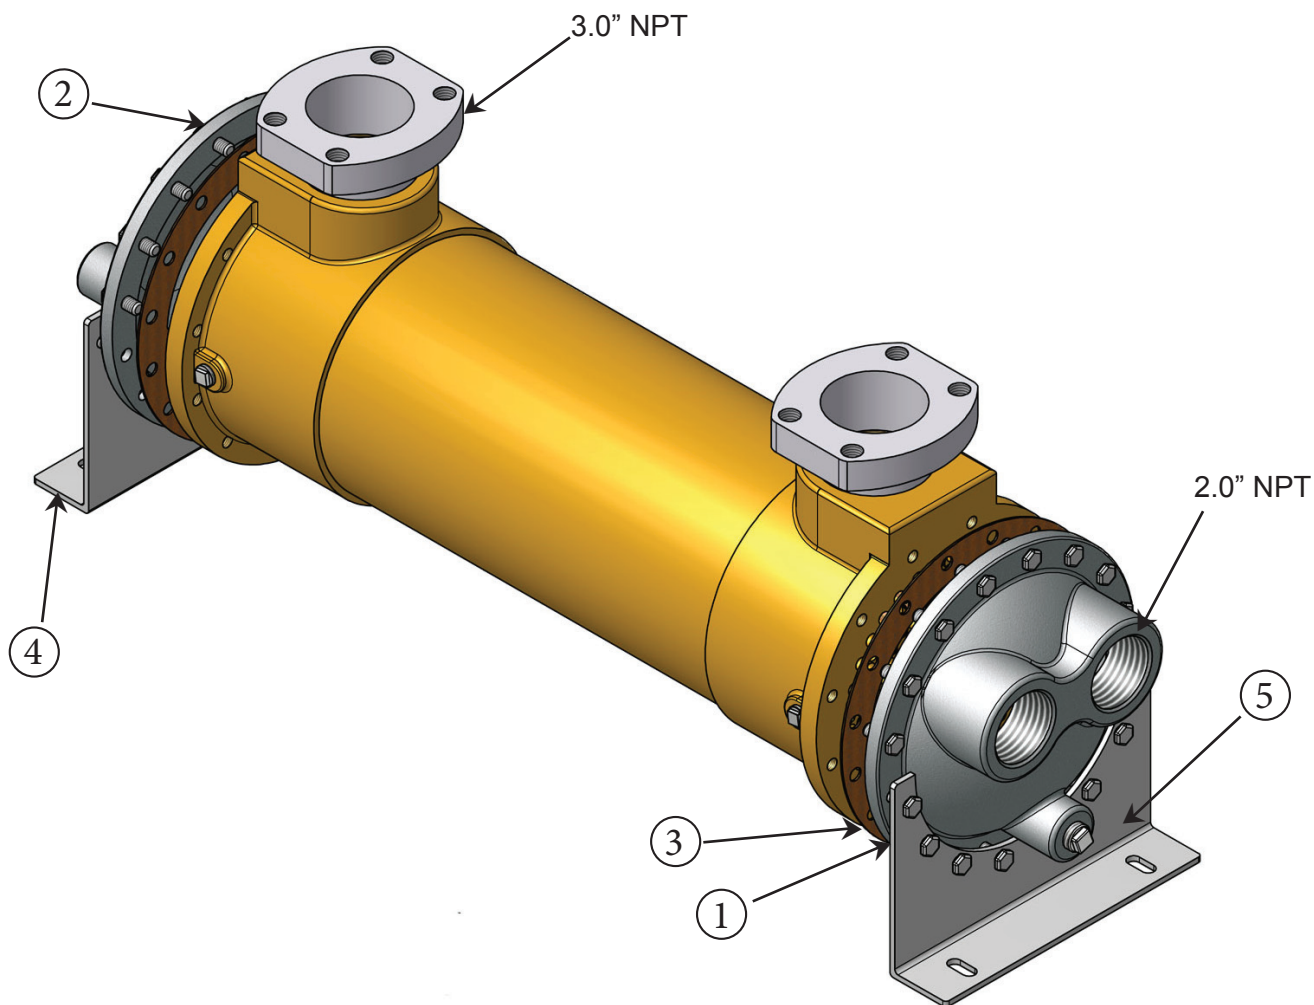

SAE-1603-FP Parts List

<u>Item</u>	<u>Description</u>	<u>Material</u>	<u>Part Number</u>	<u>Stock</u>
1.	End Bonnet / In-Out	Cast Iron	205-0005	Yes
2.	End Bonnet / Return	Cast Iron	205-0006	Yes
1.	End Bonnet / In-Out	Cast Bronze	205-0031	Yes
2.	End Bonnet / Return	Cast Bronze	205-0032	Yes
1.	End Bonnet / In-Out	Stainless Steel	205-0056	Yes
2.	End Bonnet / Return	Stainless Steel	205-0057	Yes
3.	Gasket / Front-Back	Hypalon (CORK COMPOSITE)	302-1005	Yes
3.	Gasket / Front-Back	High Temp.(DURLON 8500)	302-1015	Yes
4.	Foot Bracket	Steel	205-0007	Yes
5.	Zinc Anode	Brass Fitting, Zinc Rod	301-0003	Yes