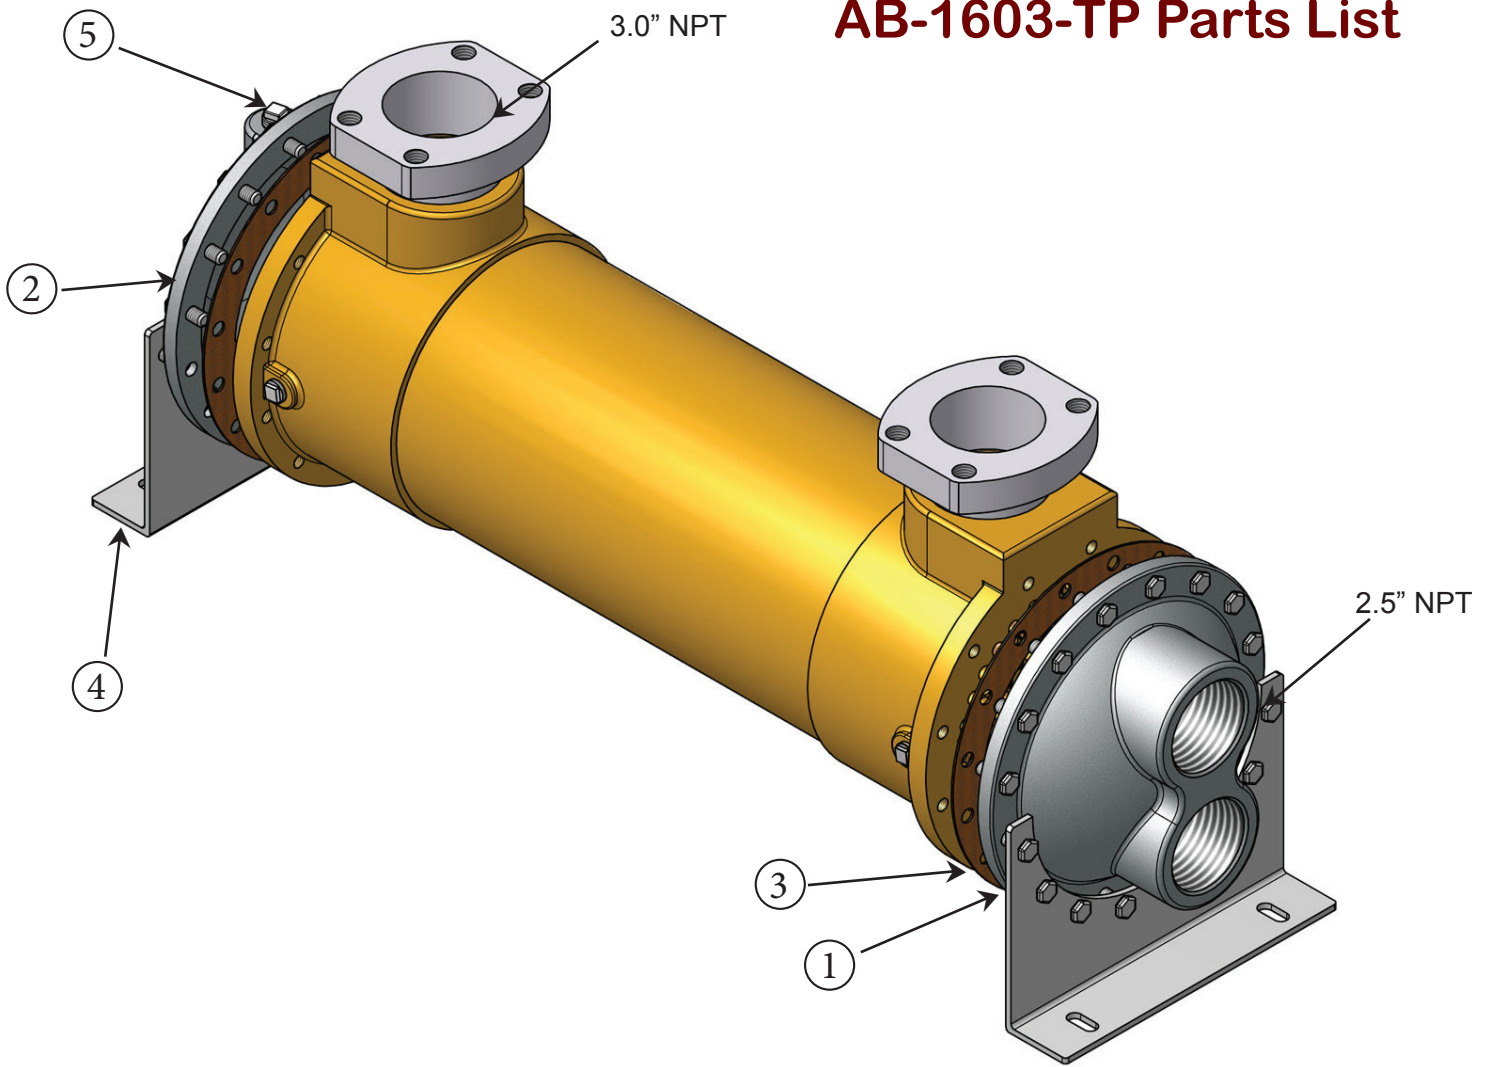

AB-1603-TP Parts List

<u>Item</u>	<u>Description</u>	<u>Material</u>	<u>Part Number</u>	<u>Stock</u>
1.	End Bonnet / In-Out	Cast Iron	205-0003	Yes
2.	End Bonnet / Return	Cast Iron	205-0004	Yes
1.	End Bonnet / In-Out	Cast Bronze	205-0029	Yes
2.	End Bonnet / Return	Cast Bronze	205-0030	Yes
1.	End Bonnet / In-Out	Stainless Steel	205-0054	Yes
2.	End Bonnet / Return	Stainless Steel	205-0055	Yes
3.	Gasket / Front-Back	Hypalon (CORK COMPOSITE)	302-1005	Yes
3.	Gasket / Front-Back	High Temp.(DURLON 8500)	302-1015	Yes
4.	Foot Bracket	Steel	205-0007	Yes
5.	Zinc Anode	Brass Fitting, Zinc Rod	301-0003	Yes