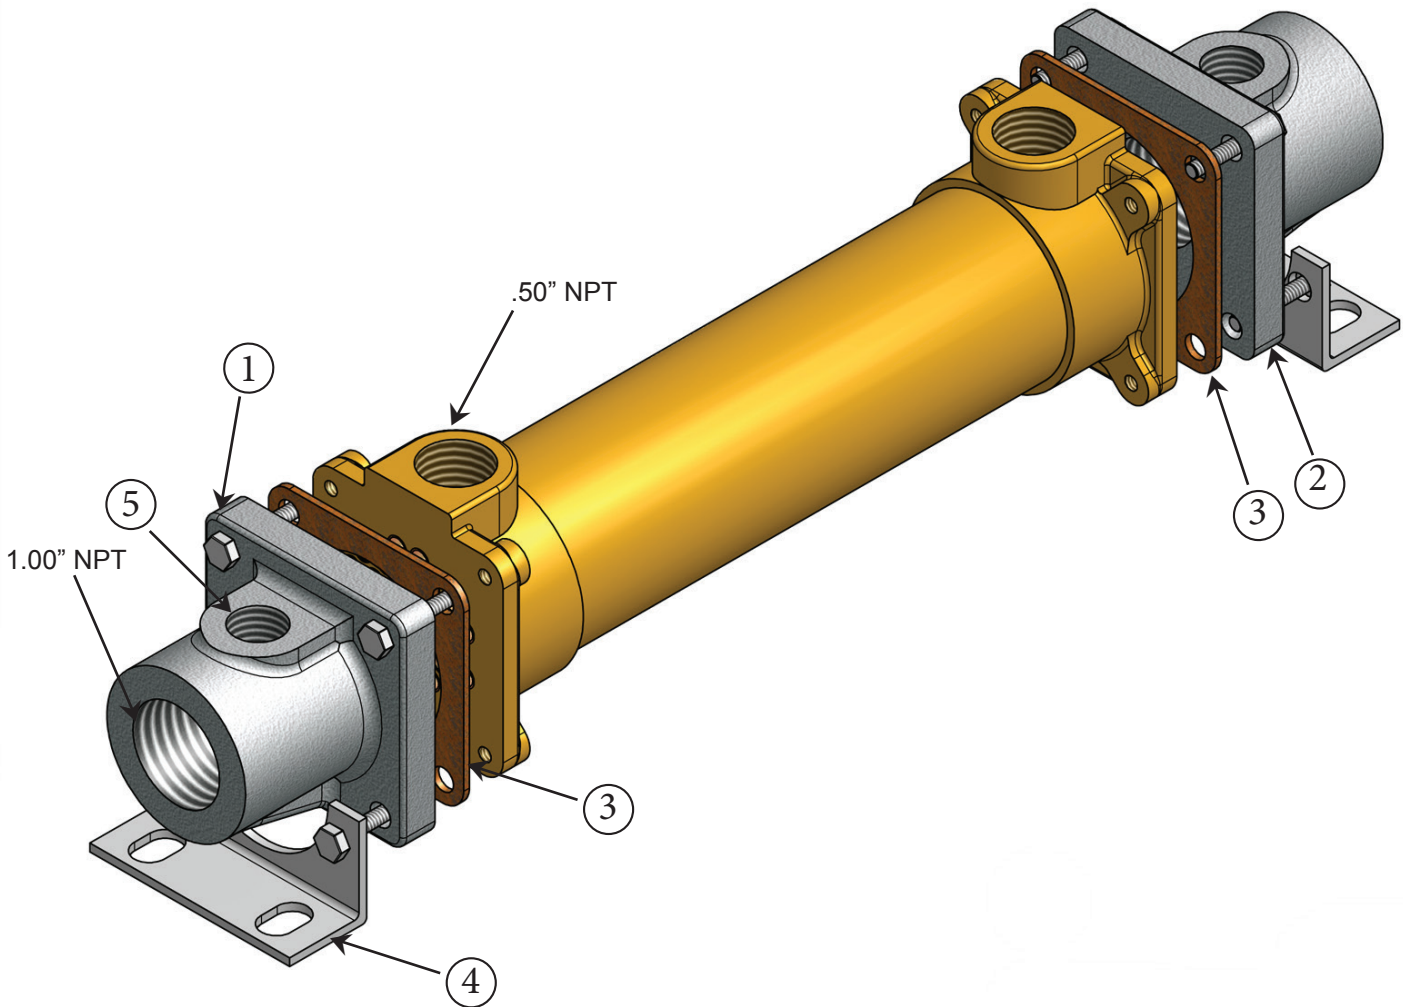

SAE-404-SP-L Parts List

<u>Item</u>	<u>Description</u>	<u>Material</u>	<u>Part Number</u>	<u>Stock</u>
1.	End Bonnet / In-Out	Cast Iron	201-0012	Yes
2.	End Bonnet / In-Out	Cast Iron	201-0012	Yes
1.	End Bonnet / In-Out	Cast Bronze	201-0017	Yes
2.	End Bonnet / In-Out	Cast Bronze	201-0017	Yes
1.	End Bonnet / In-Out	Stainless Steel	201-0019	Yes
2.	End Bonnet / In-Out	Stainless Steel	201-0019	Yes
3.	Gasket / Front-Back	Hypalon (CORK COMPOSITE)	302-1001	Yes
3.	Gasket / Front-Back	High Temp.(DURLON 8500)	302-1011	Yes
4.	Foot Bracket	Steel	201-0003	Yes
5.	Zinc Anode	Brass Fitting, Zinc Rod	301-0004	Yes