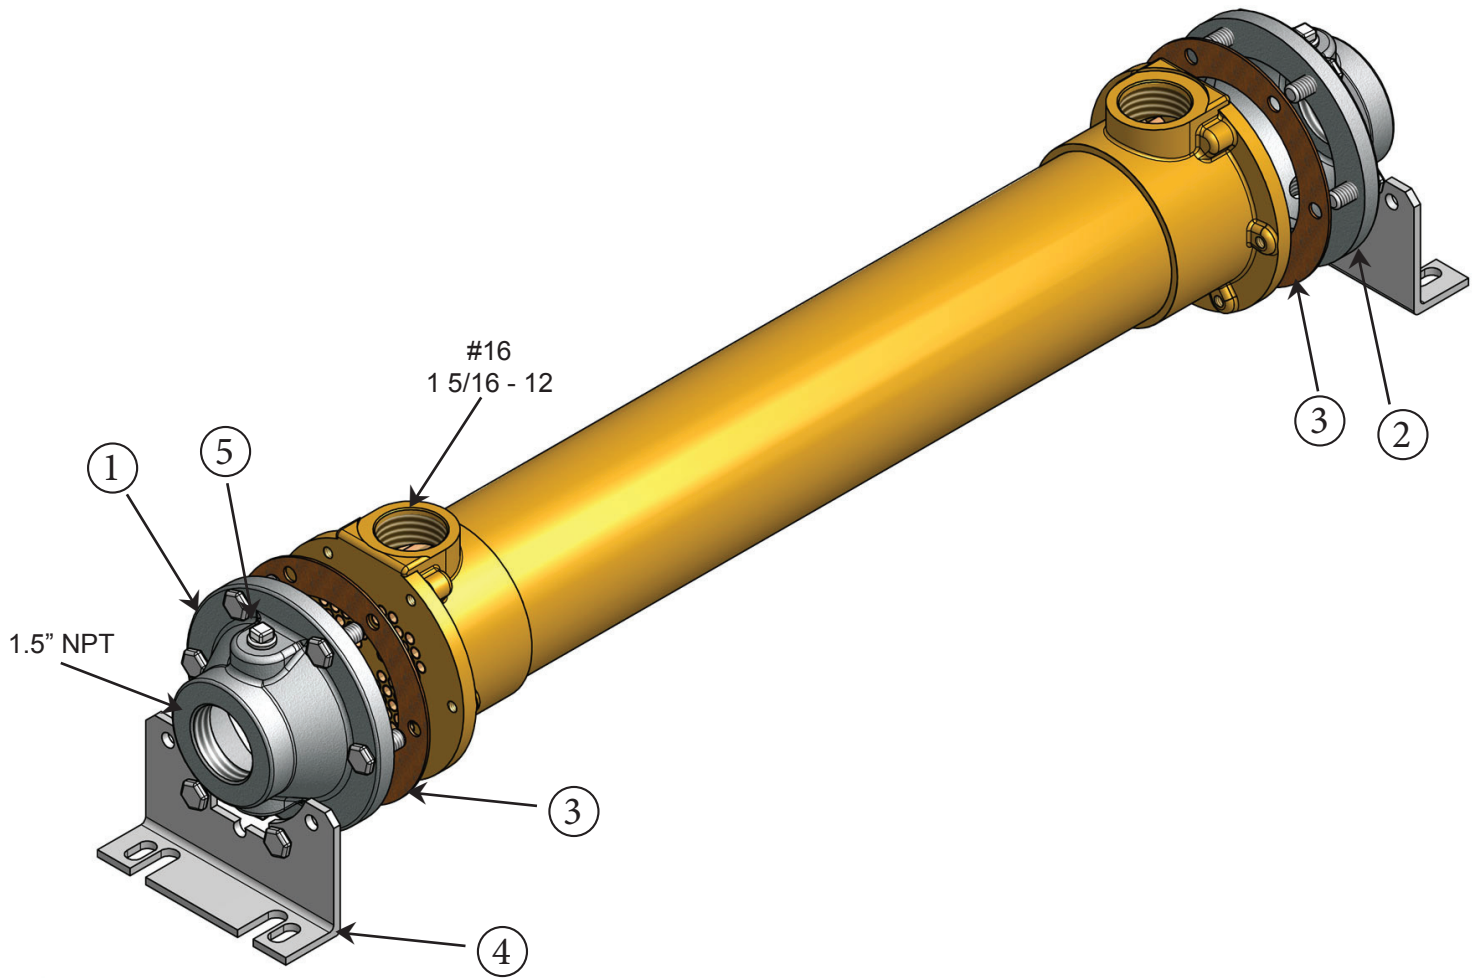

SAE-701-SP Parts List

<u>Item</u>	<u>Description</u>	<u>Material</u>	<u>Part Number</u>	<u>Stock</u>
1.	End Bonnet / In-Out	Cast Iron	202-0002	Yes
2.	End Bonnet / In-Out	Cast Iron	202-0002	Yes
1.	End Bonnet / In-Out	Cast Bronze	202-0024	Yes
2.	End Bonnet / In-Out	Cast Bronze	202-0024	Yes
1.	End Bonnet / In-Out	Stainless Steel	202-0034	Yes
2.	End Bonnet / In-Out	Stainless Steel	202-0034	Yes
3.	Gasket / Front-Back	Hypalon (CORK COMPOSITE)	302-1002	Yes
3.	Gasket / Front-Back	High Temp.(DURLON 8500)	302-1080	Yes
4.	Foot Bracket	Steel	202-0007	Yes
5.	Zinc Anode	Brass Fitting, Zinc Rod	301-0008	Yes