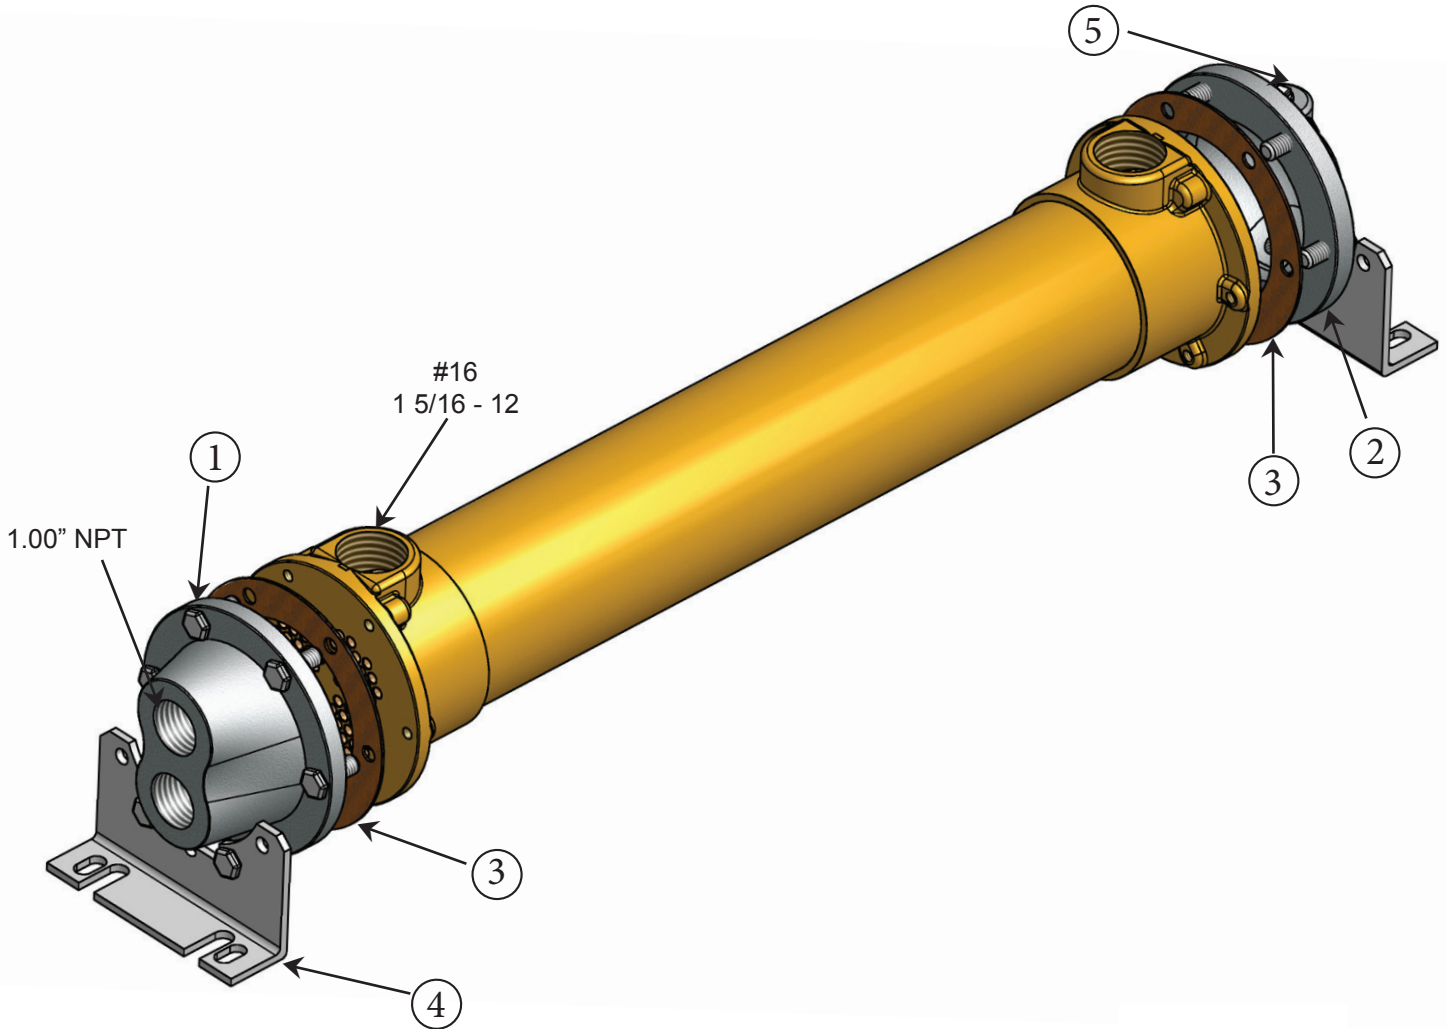

# SAE-701-TP Parts List

<u>Item</u>	<u>Description</u>	<u>Material</u>	<u>Part Number</u>	<u>Stock</u>
1.	End Bonnet / In-Out	Cast Iron	202-0003	Yes
2.	End Bonnet / Return	Cast Iron	202-0004	Yes
1.	End Bonnet / In-Out	Cast Bronze	202-0025	Yes
2.	End Bonnet / Return	Cast Bronze	202-0026	Yes
1.	End Bonnet / In-Out	Stainless Steel	202-0035	Yes
2.	End Bonnet / Return	Stainless Steel	202-0036	Yes
3.	Gasket / Front-Back	Hypalon (CORK COMPOSITE)	302-1002	Yes
3.	Gasket / Front-Back	High Temp. (DURLON 8500)	302-1080	Yes
4.	Foot Bracket	Steel	202-0008	Yes
5.	Zinc Anode	Brass Fitting, Zinc Rod	301-0004	Yes