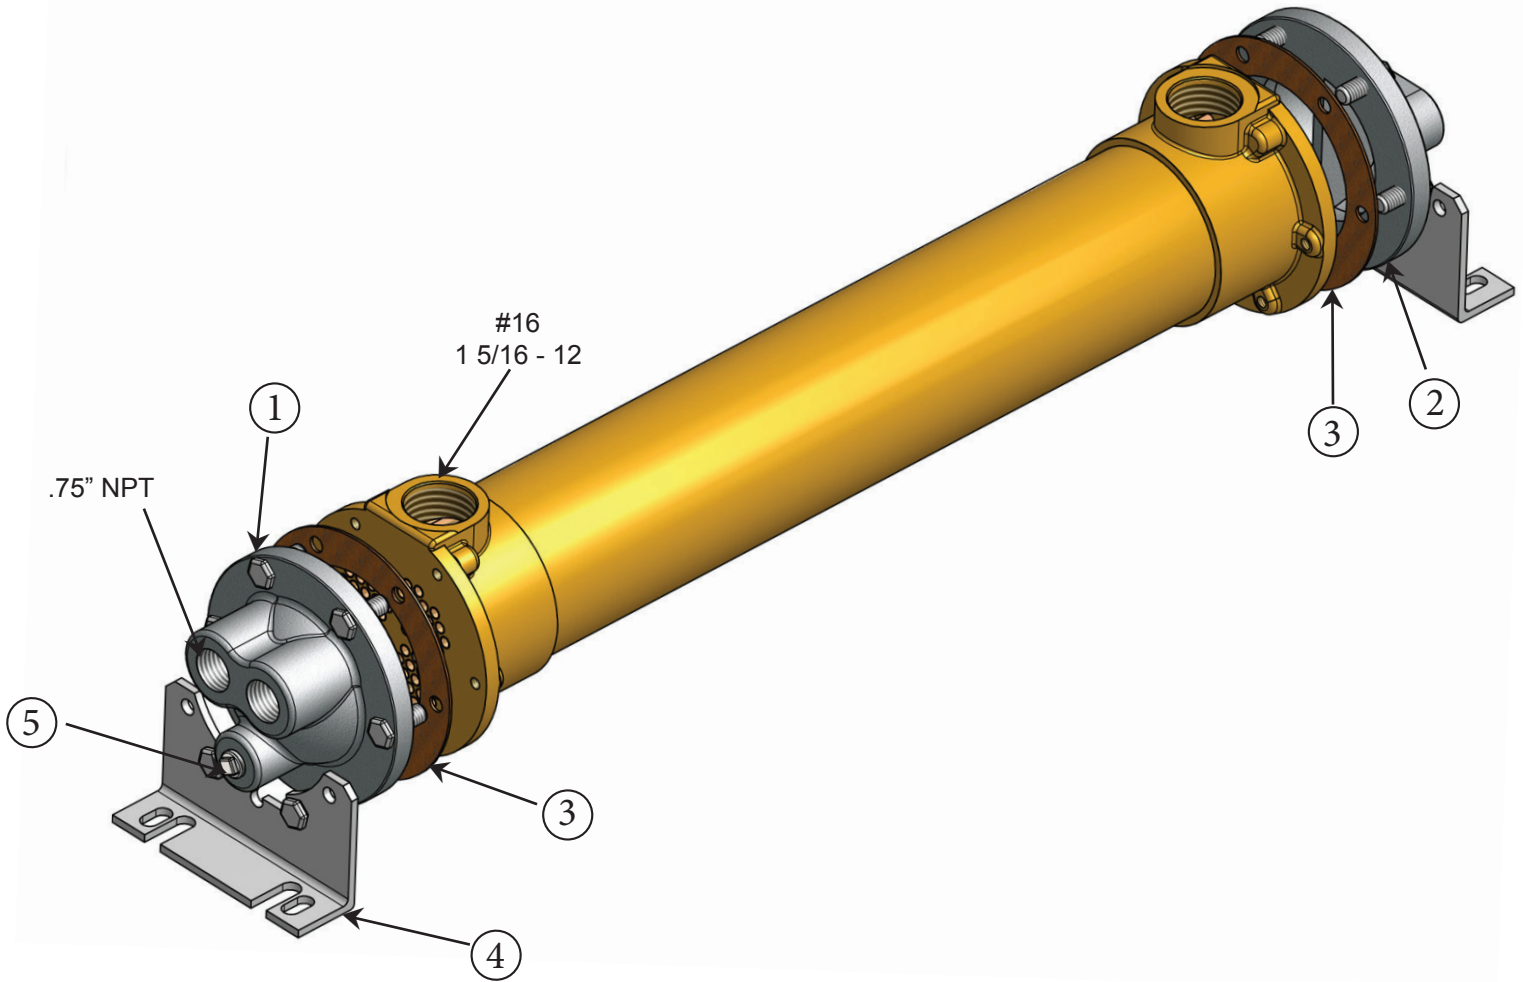

# SAE-702-FP Parts List

<u>Item</u>	<u>Description</u>	<u>Material</u>	<u>Part Number</u>	<u>Stock</u>
1.	End Bonnet / In-Out	Cast Iron	202-0005	Yes
2.	End Bonnet / Return	Cast Iron	202-0006	Yes
1.	End Bonnet / In-Out	Cast Bronze	202-0027	Yes
2.	End Bonnet / Return	Cast Bronze	202-0028	Yes
1.	End Bonnet / In-Out	Stainless Steel	202-0037	Yes
2.	End Bonnet / Return	Stainless Steel	202-0038	Yes
3.	Gasket / Front-Back	Hypalon (CORK COMPOSITE)	302-1002	Yes
3.	Gasket / Front-Back	High Temp. (DURLON 8500)	302-1080	Yes
4.	Foot Bracket	Steel	203-0007	Yes
5.	Zinc Anode	Brass Fitting, Zinc Rod	301-0004	Yes