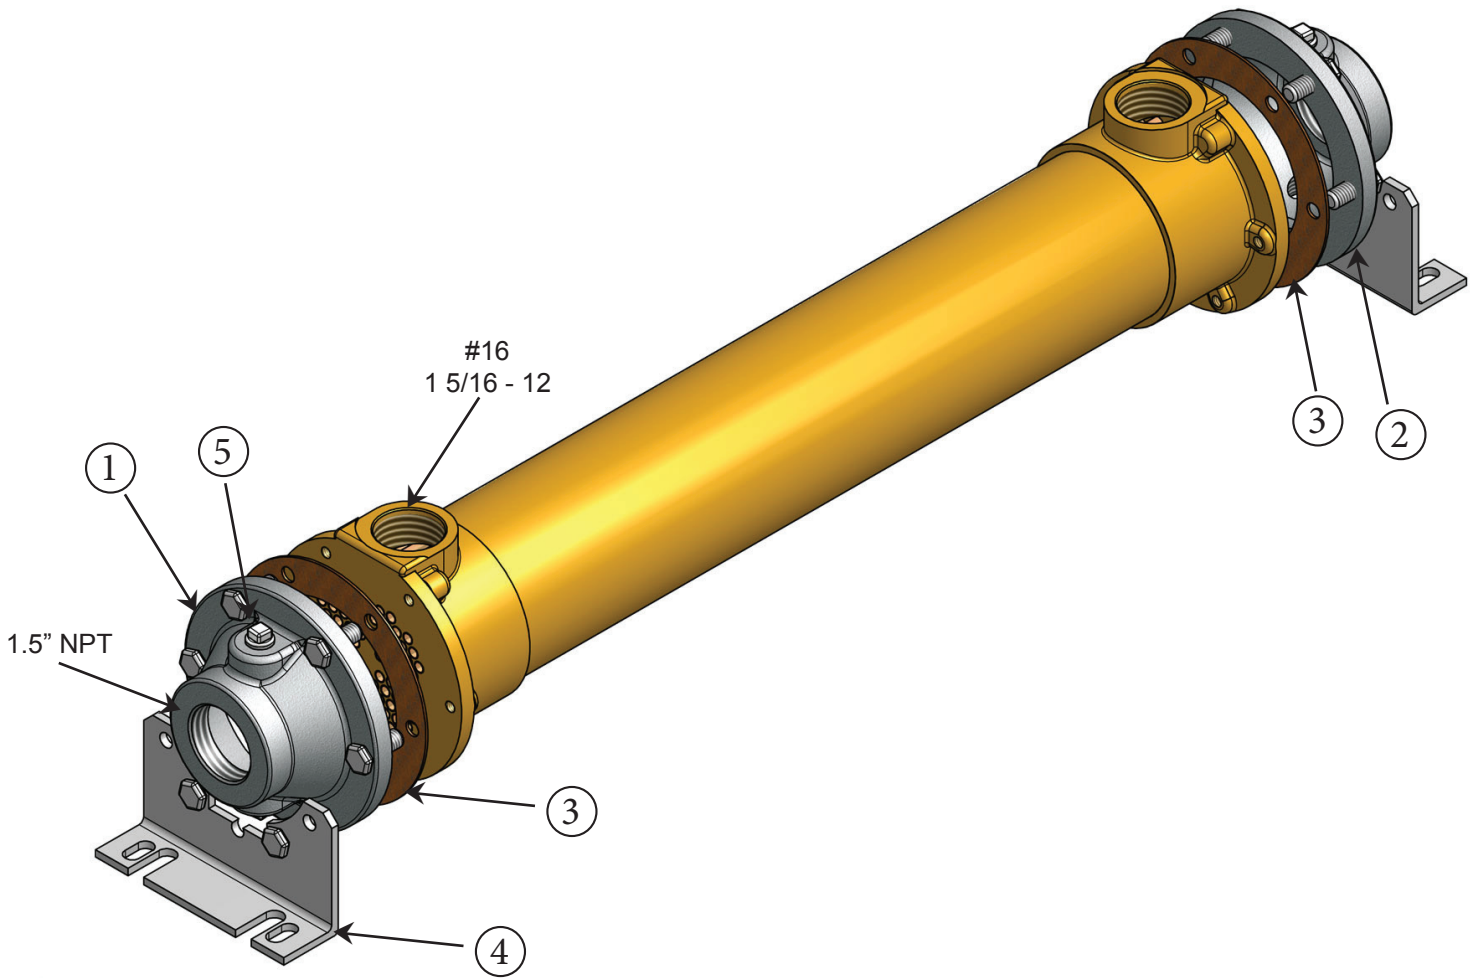

SAE-703-SP Parts List

<u>Item</u>	<u>Description</u>	<u>Material</u>	<u>Part Number</u>	<u>Stock</u>
1.	End Bonnet / In-Out	Cast Iron	202-0002	Yes
2.	End Bonnet / In-Out	Cast Iron	202-0002	Yes
1.	End Bonnet / In-Out	Cast Bronze	202-0024	Yes
2.	End Bonnet / In-Out	Cast Bronze	202-0024	Yes
1.	End Bonnet / In-Out	Stainless Steel	202-0034	Yes
2.	End Bonnet / In-Out	Stainless Steel	202-0034	Yes
3.	Gasket / Front-Back	Hypalon (CORK COMPOSITE)	302-1002	Yes
3.	Gasket / Front-Back	High Temp.(DURLON 8500)	302-1080	Yes
4.	Foot Bracket	Steel	202-0007	Yes
5.	Zinc Anode	Brass Fitting, Zinc Rod	301-0008	Yes