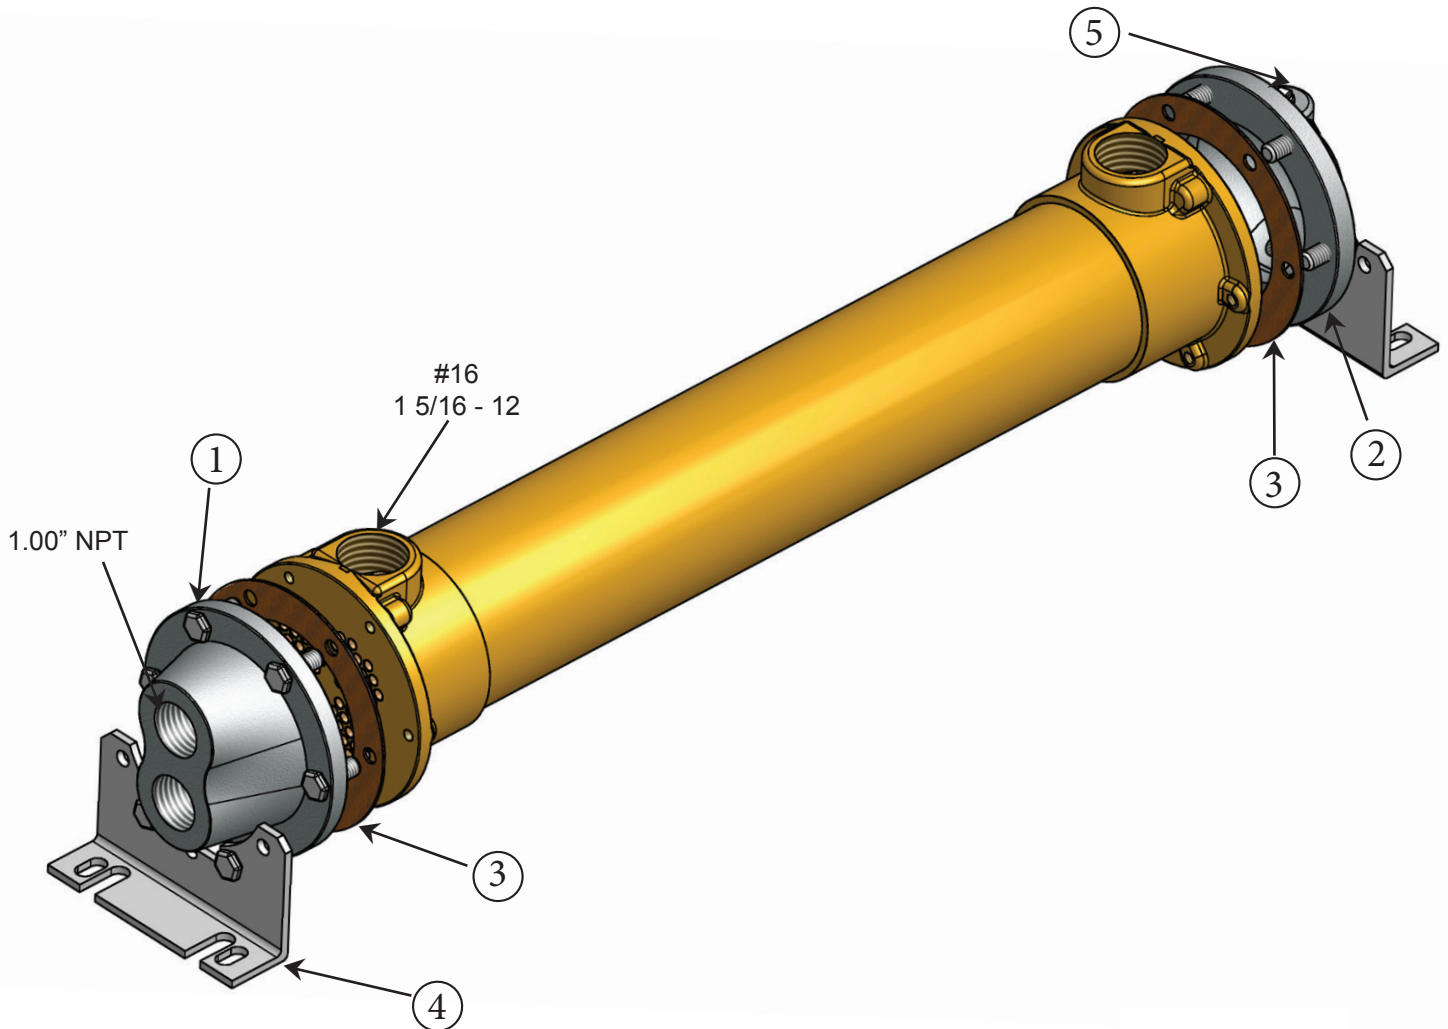

SAE-703-TP Parts List

<u>Item</u>	<u>Description</u>	<u>Material</u>	<u>Part Number</u>	<u>Stock</u>
1.	End Bonnet / In-Out	Cast Iron	202-0003	Yes
2.	End Bonnet / Return	Cast Iron	202-0004	Yes
1.	End Bonnet / In-Out	Cast Bronze	202-0025	Yes
2.	End Bonnet / Return	Cast Bronze	202-0026	Yes
1.	End Bonnet / In-Out	Stainless Steel	202-0035	Yes
2.	End Bonnet / Return	Stainless Steel	202-0036	Yes
3.	Gasket / Front-Back	Hypalon (CORK COMPOSITE)	302-1002	Yes
3.	Gasket / Front-Back	High Temp. (DURLON 8500)	302-1080	Yes
4.	Foot Bracket	Steel	202-0008	Yes
5.	Zinc Anode	Brass Fitting, Zinc Rod	301-0004	Yes