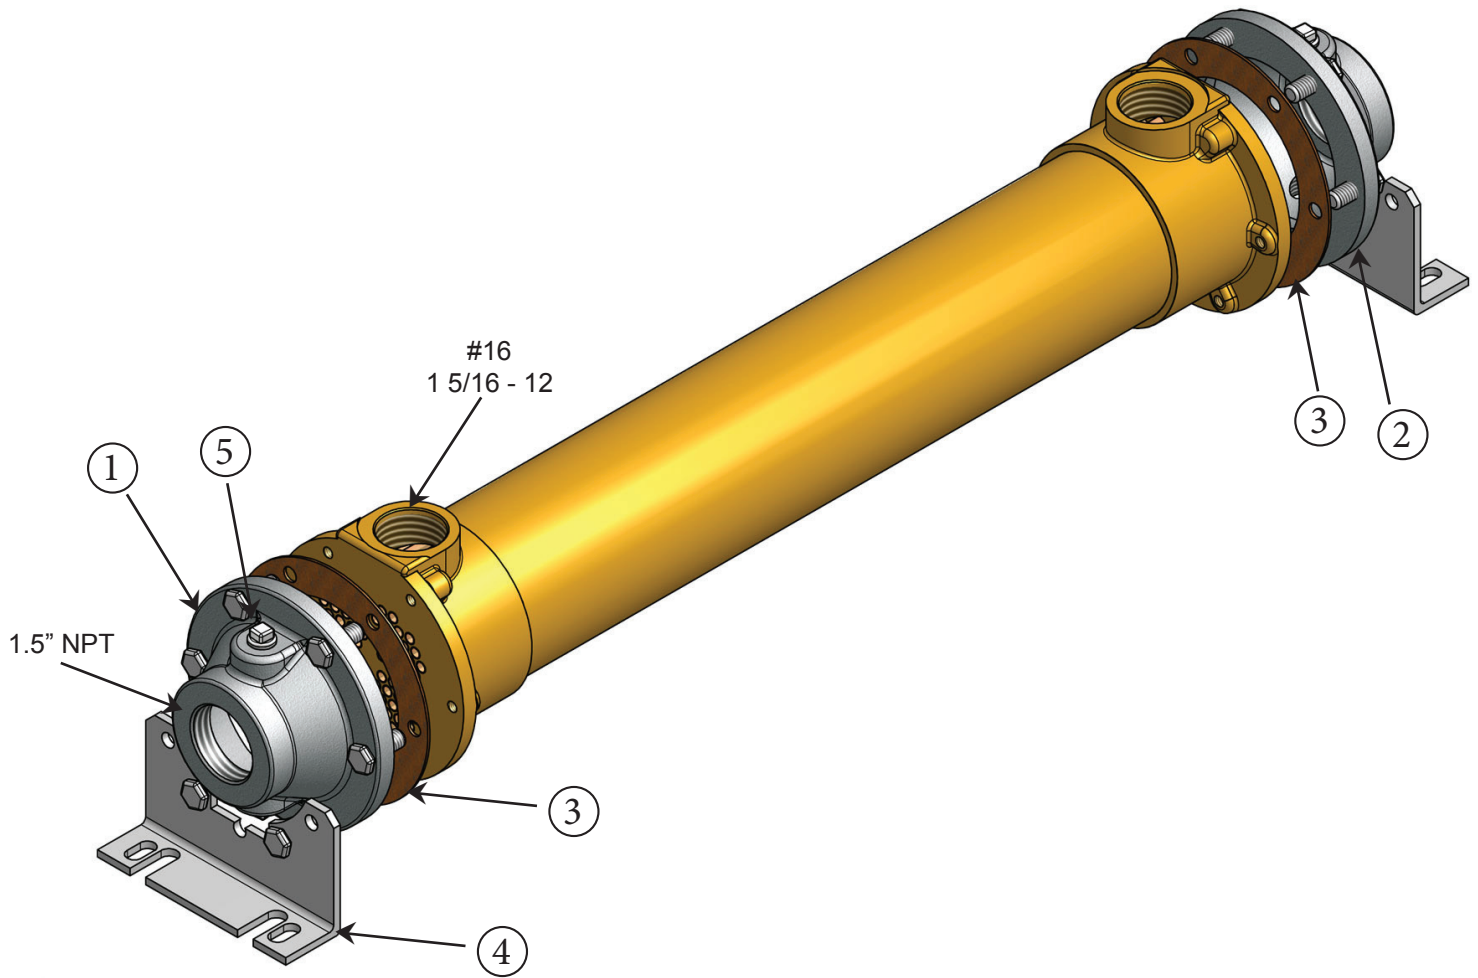

# SAE-705-SP Parts List

<u>Item</u>	<u>Description</u>	<u>Material</u>	<u>Part Number</u>	<u>Stock</u>
1.	End Bonnet / In-Out	Cast Iron	202-0002	Yes
2.	End Bonnet / In-Out	Cast Iron	202-0002	Yes
1.	End Bonnet / In-Out	Cast Bronze	202-0024	Yes
2.	End Bonnet / In-Out	Cast Bronze	202-0024	Yes
1.	End Bonnet / In-Out	Stainless Steel	202-0034	Yes
2.	End Bonnet / In-Out	Stainless Steel	202-0034	Yes
3.	Gasket / Front-Back	Hypalon (CORK COMPOSITE)	302-1002	Yes
3.	Gasket / Front-Back	High Temp.(DURLON 8500)	302-1080	Yes
4.	Foot Bracket	Steel	202-0007	Yes
5.	Zinc Anode	Brass Fitting, Zinc Rod	301-0008	Yes